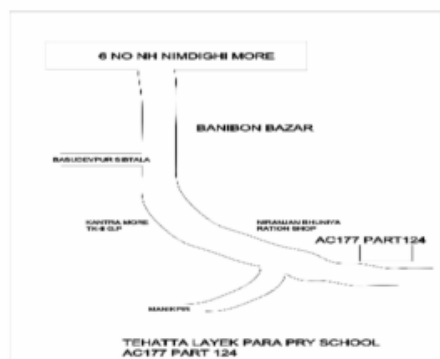

নির্বাচক নিবন্ধন আধিকারিকের স্বাক্ষর

Nazri Naksha

Google Map View

Polling Station Building Front View

Polling Station Front View

Cad View

Key MAP View

বিধানসভা নির্বাচনকেন্দ্রের নং, নাম : 177-উলুবাড়িয়া উত্তর
ভাগ নং, নাম : 1-তেহট্ট কলোনী ও মল্লিক পাড়া