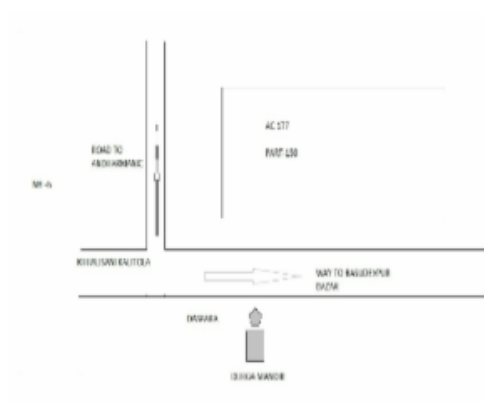

নির্বাচক নিবন্ধন আধিকারিকের স্বাক্ষর

Nazri Naksha

Google Map View

Polling Station Building Front View

Polling Station Front View

Cad View

Key MAP View

1 নাম : অংশুমান নায়েক পিতার নাম: অনূপ নায়েক বাড়ির নং : 000 বয়স : 25 লিঙ্গ : পুরুষ	TXV1648310 ফটো উপলব্ধ	2 নাম : তনিশা দাস স্বামীর নাম: সোমনাথ দাস বাড়ির নং : N0099 বয়স : 24 লিঙ্গ : মহিলা	TXV1788637 ফটো উপলব্ধ	3 নাম : অভিজিৎ দাস পিতার নাম: তপন দাস বাড়ির নং : N0098 বয়স : 24 লিঙ্গ : পুরুষ	TXV1788595 ফটো উপলব্ধ
4 নাম : প্রলয় দাস মায়ের নাম: প্রবীর দাস বাড়ির নং : N0099 বয়স : 24 লিঙ্গ : পুরুষ	TXV1788611 ফটো উপলব্ধ	5 নাম : রোহন কর পিতার নাম: মানিক কর বাড়ির নং : N0071 বয়স : 24 লিঙ্গ : পুরুষ	TXV1788645 ফটো উপলব্ধ	6 নাম : সৌমেন দলুই পিতার নাম: তারক দলুই বাড়ির নং : বয়স : 27 লিঙ্গ : পুরুষ	TXV1589399 ফটো উপলব্ধ
7 নাম : রিনা দাস স্বামীর নাম: রাজু দাস বাড়ির নং : N0081 বয়স : 31 লিঙ্গ : মহিলা	TXV1789114 ফটো উপলব্ধ	8 নাম : মনোতোষ কর পিতার নাম: সুবোধ কর বাড়ির নং : N0021 বয়স : 24 লিঙ্গ : পুরুষ	TXV1788934 ফটো উপলব্ধ	9 নাম : রাখী দাস পিতার নাম: অশ্বিনী দাস বাড়ির নং : N00 বয়স : 32 লিঙ্গ : মহিলা	TXV1789155 ফটো উপলব্ধ
10 নাম : ঋত্বিক কর পিতার নাম: অশোক কর বাড়ির নং : এন0079 বয়স : 23 লিঙ্গ : পুরুষ	TXV1840222 ফটো উপলব্ধ	11 নাম : অনন্যা দলুই পিতার নাম: দীনেশ দলুই বাড়ির নং : N0045 বয়স : 22 লিঙ্গ : মহিলা	TXV1894203 ফটো উপলব্ধ	12 নাম : নিকিতা কর পিতার নাম: রবীন কর বাড়ির নং : N0083 বয়স : 22 লিঙ্গ : মহিলা	TXV1894344 ফটো উপলব্ধ
13 নাম : মনীষা কর স্বামীর নাম: চন্দন কর বাড়ির নং : এন0079 বয়স : 30 লিঙ্গ : মহিলা	WEU1701572 ফটো উপলব্ধ	14 নাম : টুনা কর স্বামীর নাম: সৌমিত্র কর বাড়ির নং : নীল বয়স : 23 লিঙ্গ : মহিলা	YTZ2230530 ফটো উপলব্ধ	15 নাম : পূজা জানা স্বামীর নাম: রঞ্জন জানা বাড়ির নং : এন0055 বয়স : 26 লিঙ্গ : মহিলা	NVZ2362374 ফটো উপলব্ধ
16 নাম : অদীপ জানা পিতার নাম: দিলীপ জানা বাড়ির নং : এন0062 বয়স : 21 লিঙ্গ : পুরুষ	TXV1971696 ফটো উপলব্ধ	17 নাম : পঙ্কজ মন্ডল পিতার নাম: প্রশান্ত মন্ডল বাড়ির নং : এন0036 বয়স : 22 লিঙ্গ : পুরুষ	TXV1971712 ফটো উপলব্ধ	18 নাম : নেহা জানা পিতার নাম: গৌতম জানা বাড়ির নং : এন0054 বয়স : 22 লিঙ্গ : মহিলা	TXV1971688 ফটো উপলব্ধ
19 নাম : কণিকা অধিকারী স্বামীর নাম: বিজয় অধিকারী বাড়ির নং : n0129 বয়স : 47 লিঙ্গ : মহিলা	LXG3784204 ফটো উপলব্ধ	20 নাম : পার্থ কর পিতার নাম: মুক্তানন্দ কর বাড়ির নং : এন0086 বয়স : 23 লিঙ্গ : পুরুষ	TXV1840073 ফটো উপলব্ধ	21 নাম : কৌশিক কর পিতার নাম: মহানন্দ কর বাড়ির নং : 080 বয়স : 26 লিঙ্গ : পুরুষ	TXV1589324 ফটো উপলব্ধ
22 নাম : মৌমিতা কর স্বামীর নাম: সঞ্জীব কর বাড়ির নং : n0147 বয়স : 27 লিঙ্গ : মহিলা	TXV1553478 ফটো উপলব্ধ	23 নাম : মিঠু দাস গজেন্দ্রার স্বামীর নাম: মঙ্গল দাস বাড়ির নং : এন0016 বয়স : 32 লিঙ্গ : মহিলা	TXV1840214 ফটো উপলব্ধ	24 নাম : প্রিয়াঙ্কা জানা স্বামীর নাম: পুলক জানা বাড়ির নং : 053 বয়স : 30 লিঙ্গ : মহিলা	TXV1589373 ফটো উপলব্ধ
25 নাম : সুলেখা জানা পিতার নাম: অর্জুন মন্ডল বাড়ির নং : রামনগর জানা পাড়া বয়স : 30 লিঙ্গ : মহিলা	AZQ1566025 ফটো উপলব্ধ	26 নাম : রণজিত দলুই পিতার নাম: তারক দলুই বাড়ির নং : বয়স : 25 লিঙ্গ : পুরুষ	TXV1589407 ফটো উপলব্ধ	27 নাম : প্রীতম দাস পিতার নাম: প্রবীর দাস বাড়ির নং : এন0030 বয়স : 25 লিঙ্গ : পুরুষ	TXV1589415 ফটো উপলব্ধ
28 নাম : অর্চনা দাস স্বামীর নাম: জয়ন্ত দাস বাড়ির নং : এন00 বয়স : 41 লিঙ্গ : মহিলা	TXV1589423 ফটো উপলব্ধ	29 নাম : লক্ষীকান্ত নায়েক পিতার নাম: নীলমণি নায়েক বাড়ির নং : N0030 বয়স : 24 লিঙ্গ : পুরুষ	TXV1789239 ফটো উপলব্ধ	30 নাম : সবিতা দাস স্বামীর নাম: বিশুনাথ দাস বাড়ির নং : n0151 বয়স : 38 লিঙ্গ : মহিলা	HLJ2886125 ফটো উপলব্ধ