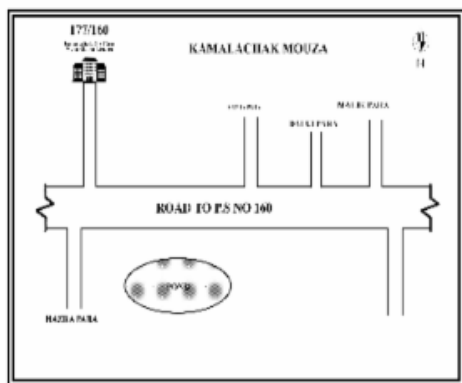

নির্বাচক নিবন্ধন আধিকারিকের স্বাক্ষর

Nazri Naksha

Google Map View

Polling Station Building Front View

Polling Station Front View

Cad View

Key MAP View

1 নাম : সঙ্গীতা পাত্র (মালিক) স্বামীর নাম: অজয় কুমার মালিক বাড়ির নং : n0114 বয়স : 42 লিঙ্গ : মহিলা	GXJ2604916 ফটো উপলব্ধ	2 নাম : অর্চনা হাজারা স্বামীর নাম: পল্টু হাজারা বাড়ির নং : 0078 বয়স : 30 লিঙ্গ : মহিলা	TXV1630193 ফটো উপলব্ধ	3 নাম : সোমা রায় স্বামীর নাম: তপন রায় বাড়ির নং : 0074 বয়স : 28 লিঙ্গ : মহিলা	TXV1641208 ফটো উপলব্ধ
4 নাম : মাধবী (দৌলুই) হাজারা স্বামীর নাম: শীতল হাজারা বাড়ির নং : n0104 বয়স : 36 লিঙ্গ : মহিলা	TXV0975367 ফটো উপলব্ধ	5 নাম : কমলিকা গায়েন পিতার নাম: কার্তিক গায়েন বাড়ির নং : এন0039 বয়স : 26 লিঙ্গ : মহিলা	TXV1559475 ফটো উপলব্ধ	6 নাম : কাকুলী গায়েন স্বামীর নাম: তারক গায়েন বাড়ির নং : n0111 বয়স : 33 লিঙ্গ : মহিলা	TXV1045962 ফটো উপলব্ধ
7 নাম : অনন্ত গায়েন পিতার নাম: গনেশ গায়েন বাড়ির নং : n0038 বয়স : 30 লিঙ্গ : পুরুষ	TXV1413210 ফটো উপলব্ধ	8 নাম : শিউলি নাথ (মালিক) স্বামীর নাম: অরবিন্দ নাথ বাড়ির নং : n0038 বয়স : 30 লিঙ্গ : মহিলা	TXV1413277 ফটো উপলব্ধ	9 নাম : গনেশ গায়েন পিতার নাম: সত্য গায়েন বাড়ির নং : n0039 বয়স : 50 লিঙ্গ : পুরুষ	LXG3202629 ফটো উপলব্ধ
10 নাম : সরস্বতী গায়েন স্বামীর নাম: গনেশ গায়েন বাড়ির নং : n0039 বয়স : 44 লিঙ্গ : মহিলা	LXG3202637 ফটো উপলব্ধ	11 নাম : কার্তিক গায়েন পিতার নাম: সত্য গায়েন বাড়ির নং : এন0039 বয়স : 59 লিঙ্গ : পুরুষ	LXG0346924 ফটো উপলব্ধ	12 নাম : লক্ষ্মীরানী গায়েন স্বামীর নাম: কার্তিক গায়েন বাড়ির নং : এন0039 বয়স : 45 লিঙ্গ : মহিলা	LXG1333335 ফটো উপলব্ধ
13 নাম : নন্দ গায়েন পিতার নাম: ইন্দ্ৰ গায়েন বাড়ির নং : n0042 বয়স : 76 লিঙ্গ : পুরুষ	LXG1333210 ফটো উপলব্ধ	14 নাম : পাতক গায়েন স্বামীর নাম: নন্দ গায়েন বাড়ির নং : n0042 বয়স : 71 লিঙ্গ : মহিলা	LXG0346932 ফটো উপলব্ধ	15 নাম : কেশব গায়েন পিতার নাম: সুরেন্দ্র গায়েন বাড়ির নং : n0042 বয়স : 71 লিঙ্গ : পুরুষ	LXG0346940 ফটো উপলব্ধ
16 নাম : সনকা গায়েন পিতার নাম: কেশব গায়েন বাড়ির নং : n0042 বয়স : 66 লিঙ্গ : মহিলা	LXG0346957 ফটো উপলব্ধ	17 নাম : রনজিত গায়েন পিতার নাম: কেশব গায়েন বাড়ির নং : n0042 বয়স : 51 লিঙ্গ : পুরুষ	LXG3821626 ফটো উপলব্ধ	18 নাম : শ্রীদাম গায়েন পিতার নাম: কেশব গায়েন বাড়ির নং : n0042 বয়স : 35 লিঙ্গ : পুরুষ	TXV0973008 ফটো উপলব্ধ
19 নাম : নমিতা গায়েন স্বামীর নাম: রনজিত গায়েন বাড়ির নং : n0042 বয়স : 44 লিঙ্গ : মহিলা	LXG2669299 ফটো উপলব্ধ	20 নাম : মাধবী গায়েন স্বামীর নাম: কার্তিক গায়েন বাড়ির নং : n0038 বয়স : 61 লিঙ্গ : মহিলা	LXG0347005 ফটো উপলব্ধ	21 নাম : সুরজিৎ গায়েন পিতার নাম: কার্তিক গায়েন বাড়ির নং : n0038 বয়স : 31 লিঙ্গ : পুরুষ	TXV1158674 ফটো উপলব্ধ
22 নাম : রুপালী গায়েন স্বামীর নাম: বিশ্বনাথ গায়েন বাড়ির নং : n0038 বয়স : 41 লিঙ্গ : মহিলা	TXV0883819 ফটো উপলব্ধ	23 নাম : মনিন্দ গায়েন মায়ের নাম: রেনুকা বালা গায়েন বাড়ির নং : n0038 বয়স : 37 লিঙ্গ : পুরুষ	LXG4067310 ফটো উপলব্ধ	24 নাম : চম্পা গায়েন স্বামীর নাম: মনিন্দ গায়েন বাড়ির নং : n0038 বয়স : 36 লিঙ্গ : মহিলা	TXV0972364 ফটো উপলব্ধ
25 নাম : সঞ্জিত গায়েন পিতার নাম: কার্তিক গায়েন বাড়ির নং : n0038 বয়স : 31 লিঙ্গ : পুরুষ	TXV1158518 ফটো উপলব্ধ	26 নাম : শেফালী গায়েন স্বামীর নাম: নবকুমার গায়েন বাড়ির নং : n0035 বয়স : 53 লিঙ্গ : মহিলা	LXG1333244 ফটো উপলব্ধ	27 নাম : মঞ্জুরী গায়েন স্বামীর নাম: বাদল গায়েন বাড়ির নং : n0037 বয়স : 81 লিঙ্গ : মহিলা	LXG0346882 ফটো উপলব্ধ
28 নাম : ভীম গায়েন পিতার নাম: বাদল গায়েন বাড়ির নং : n0037 বয়স : 49 লিঙ্গ : পুরুষ	LXG0346866 ফটো উপলব্ধ	29 নাম : বন্দনা গায়েন স্বামীর নাম: ভীম গায়েন বাড়ির নং : n0037 বয়স : 39 লিঙ্গ : মহিলা	LXG3605524 ফটো উপলব্ধ	30 নাম : শ্যামসুন্দর গায়েন পিতার নাম: বাদল গায়েন বাড়ির নং : n0037 বয়স : 55 লিঙ্গ : পুরুষ	LXG0346841 ফটো উপলব্ধ