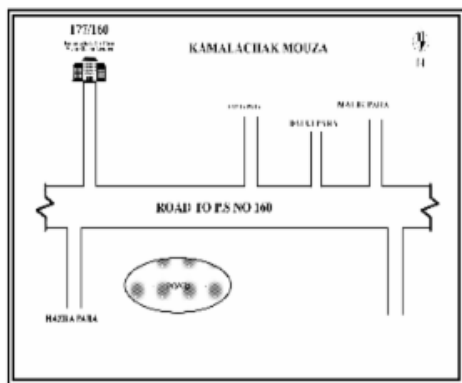

Nazri Naksha