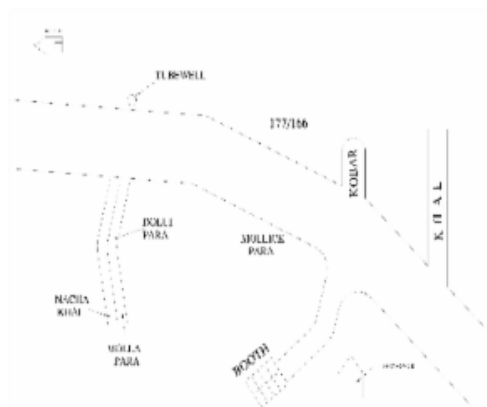

নির্বাচক নিবন্ধন আধিকারিকের স্বাক্ষর

Nazri Naksha

Google Map View

Polling Station Building Front View

Polling Station Front View

Cad View

Key MAP View

1 নাম : মন্তাজউদ্দিন মল্লিক পিতার নাম : হোসেন আলি মল্লিক বাড়ির নং : n0053 বয়স : 40 লিঙ্গ : পুরুষ	LXG3604881 ফটো উপলব্ধ	2 নাম : মোল্লা কোরবান পিতার নাম : মইজুদ্দিন বাড়ির নং : n0054 বয়স : 61 লিঙ্গ : পুরুষ	LXG1307719 ফটো উপলব্ধ	3 নাম : মোল্লা মনজুরা স্বামীর নাম : মোল্লা কোরবান বাড়ির নং : n0054 বয়স : 51 লিঙ্গ : মহিলা	LXG0336446 ফটো উপলব্ধ
4 নাম : মোল্লা গোরাই পিতার নাম : মইজুদ্দিন বাড়ির নং : n0054 বয়স : 56 লিঙ্গ : পুরুষ	LXG0336412 ফটো উপলব্ধ	5 নাম : মহঃ হাসান মোল্লা পিতার নাম : মইজুদ্দিন মোল্লা বাড়ির নং : n0054 বয়স : 42 লিঙ্গ : পুরুষ	TXV0550483 ফটো উপলব্ধ	6 নাম : আমিরুল মোল্লা পিতার নাম : মইজুদ্দিন মোল্লা বাড়ির নং : n0054 বয়স : 49 লিঙ্গ : পুরুষ	TXV0550491 ফটো উপলব্ধ
7 নাম : আয়েসা বেগম মোল্লা স্বামীর নাম : আমিরুল মোল্লা বাড়ির নং : n0054 বয়স : 36 লিঙ্গ : মহিলা	TXV1161835 ফটো উপলব্ধ	8 নাম : বাবলু নসর পিতার নাম : আরব নসর বাড়ির নং : n0054 বয়স : 53 লিঙ্গ : পুরুষ	TXV0976571 ফটো উপলব্ধ	9 নাম : নাজিমা বেগম স্বামীর নাম : বাবলু নসর বাড়ির নং : n0054 বয়স : 49 লিঙ্গ : মহিলা	LXG0336438 ফটো উপলব্ধ
10 নাম : সাকিলা বেগম স্বামীর নাম : গোরাই মোল্লা বাড়ির নং : n0054 বয়স : 46 লিঙ্গ : মহিলা	LXG3197605 ফটো উপলব্ধ	11 নাম : উলফত সারেক পিতার নাম : গোরাই সারেক বাড়ির নং : n0054 বয়স : 49 লিঙ্গ : পুরুষ	LXG3819117 ফটো উপলব্ধ	12 নাম : তৈয়বুর মোল্লা পিতার নাম : আজারুল মোল্লা বাড়ির নং : n0054 বয়স : 41 লিঙ্গ : পুরুষ	TXV1292945 ফটো উপলব্ধ
13 নাম : আনিসুর মোল্লা পিতার নাম : আজারুল মোল্লা বাড়ির নং : n0054 বয়স : 30 লিঙ্গ : পুরুষ	TXV1259282 ফটো উপলব্ধ	14 নাম : গোলাপজান মোল্লা স্বামীর নাম : রসিদ মোল্লা বাড়ির নং : n0050 বয়স : 61 লিঙ্গ : মহিলা	LXG1309392 ফটো উপলব্ধ	15 নাম : মোল্লা আরজুলা স্বামীর নাম : গফফর বাড়ির নং : n0050 বয়স : 56 লিঙ্গ : মহিলা	LXG0337576 ফটো উপলব্ধ
16 নাম : মোল্লা জিন্নাতন স্বামীর নাম : ইদ্রিশ বাড়ির নং : n0050 বয়স : 53 লিঙ্গ : মহিলা	LXG0970905 ফটো উপলব্ধ	17 নাম : ইয়াদুল মোল্লা পিতার নাম : রসিদ মোল্লা বাড়ির নং : n0050 বয়স : 38 লিঙ্গ : পুরুষ	LXG3200649 ফটো উপলব্ধ	18 নাম : আকমা মোল্লা পিতার নাম : রসিদ মোল্লা বাড়ির নং : n0050 বয়স : 38 লিঙ্গ : পুরুষ	TXV0779132 ফটো উপলব্ধ
19 নাম : আব্দুল খালিক মোল্লা পিতার নাম : আব্দুল গফফর আলি মোল্লা বাড়ির নং : n0050 বয়স : 33 লিঙ্গ : পুরুষ	TXV0977884 ফটো উপলব্ধ	20 নাম : সেখ সামেদ আলি পিতার নাম : সেখ রহিম বাড়ির নং : n0031 বয়স : 38 লিঙ্গ : পুরুষ	TXV0779686 ফটো উপলব্ধ	21 নাম : রুসিলা বেগম স্বামীর নাম : সামেদ আলি বাড়ির নং : n0031 বয়স : 31 লিঙ্গ : মহিলা	TXV0780171 ফটো উপলব্ধ
22 নাম : হাসিনা খাতুন পিতার নাম : সেখ হায়াত আলি বাড়ির নং : n0032 বয়স : 37 লিঙ্গ : মহিলা	TXV1259035 ফটো উপলব্ধ	23 নাম : সেখ মুজিবর পিতার নাম : সেখ এবাদত আলি বাড়ির নং : n0032 বয়স : 49 লিঙ্গ : পুরুষ	LXG1308543 ফটো উপলব্ধ	24 নাম : নুরেশা বেগম সেখ স্বামীর নাম : সেখ ইউনুস বাড়ির নং : n0032 বয়স : 37 লিঙ্গ : মহিলা	LXG3198819 ফটো উপলব্ধ
25 নাম : সেখ নূর আলম পিতার নাম : সেখ ইউনিস আলি বাড়ির নং : n0032 বয়স : 38 লিঙ্গ : পুরুষ	LXG4067039 ফটো উপলব্ধ	26 নাম : সাইনাজ বেগম স্বামীর নাম : মুজিবর সেখ বাড়ির নং : n0032 বয়স : 32 লিঙ্গ : মহিলা	TXV0976316 ফটো উপলব্ধ	27 নাম : সেখ আজিনুর আলি পিতার নাম : সেখ কায়েম আলি বাড়ির নং : n0032 বয়স : 34 লিঙ্গ : পুরুষ	TXV1162080 ফটো উপলব্ধ
28 নাম : সেখ আনিসুর আলি পিতার নাম : সেখ কায়েম আলি বাড়ির নং : n0032 বয়স : 32 লিঙ্গ : পুরুষ	TXV1162098 ফটো উপলব্ধ	29 নাম : সেখ নাজিম আলি পিতার নাম : সেখ রোস্তম আলি বাড়ির নং : n0032 বয়স : 32 লিঙ্গ : পুরুষ	TXV1162114 ফটো উপলব্ধ	30 নাম : সাবিনা ইয়াসমিন সেখ স্বামীর নাম : সেখ আজিনুর আলি বাড়ির নং : n0032 বয়স : 30 লিঙ্গ : মহিলা	TXV1259068 ফটো উপলব্ধ