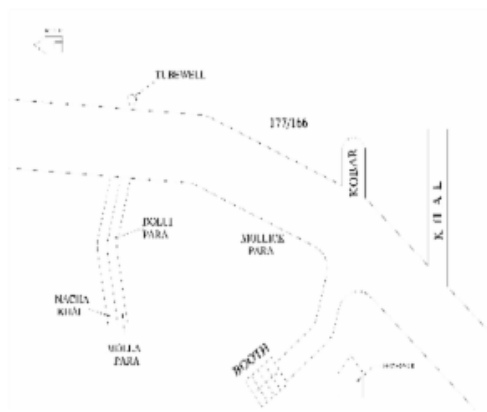

Nazri Naksha