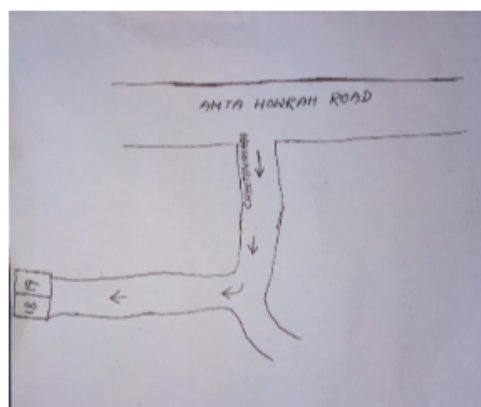

নির্বাচক নিবন্ধন আধিকারিকের স্বাক্ষর

Nazri Naksha

Google Map View

Polling Station Building Front View

Polling Station Front View

Cad View

Key MAP View

1 নাম : অনিমা অধিকারী স্বামীর নাম: জলধ অধিকারী বাড়ির নং : বয়স : 41 লিঙ্গ : মহিলা	GXJ2859247 ফটো উপলব্ধ	2 নাম : আল্পনা অধিকারী পিতার নাম: জয়দেব অধিকারী বাড়ির নং : বয়স : 28 লিঙ্গ : মহিলা	TXV1732122 ফটো উপলব্ধ	3 নাম : জলদ অধিকারী পিতার নাম: জয়দেব অধিকারী বাড়ির নং : বয়স : 59 লিঙ্গ : পুরুষ	TXV1732171 ফটো উপলব্ধ
4 নাম : অঞ্জলী অধিকারী স্বামীর নাম: জয়দেব অধিকারী বাড়ির নং : বয়স : 79 লিঙ্গ : মহিলা	TXV1732155 ফটো উপলব্ধ	5 নাম : ঝুম্পা খোটেল স্বামীর নাম: উত্তম খোটেল বাড়ির নং : n0109 বয়স : 51 লিঙ্গ : মহিলা	TXV1991637 ফটো উপলব্ধ	6 নাম : জীতু খোটেল পিতার নাম: উত্তম খোটেল বাড়ির নং : এন00 বয়স : 25 লিঙ্গ : পুরুষ	TXV1648997 ফটো উপলব্ধ
7 নাম : উত্তম খোটেল পিতার নাম: বসুদেব খোটেল বাড়ির নং : n0109 বয়স : 55 লিঙ্গ : পুরুষ	TXV1881150 ফটো উপলব্ধ	8 নাম : যমুনা খোটেল স্বামীর নাম: বসুদেব খোটেল বাড়ির নং : n0109 বয়স : 71 লিঙ্গ : মহিলা	WB/25/175/372185 ফটো উপলব্ধ	9 নাম : সোনালী ঘাঁটা স্বামীর নাম: প্রশান্ত ঘাঁটা বাড়ির নং : n0010 বয়স : 49 লিঙ্গ : মহিলা	GXJ2856581 ফটো উপলব্ধ
10 নাম : সনৎ ঘাঁটা পিতার নাম: কেনারাম ঘাঁটা বাড়ির নং : n0009 বয়স : 41 লিঙ্গ : পুরুষ	GXJ2622785 ফটো উপলব্ধ	11 নাম : পম্পা ঘাঁটা স্বামীর নাম: শিব ঘাঁটা বাড়ির নং : n0009 বয়স : 44 লিঙ্গ : মহিলা	GXJ2856706 ফটো উপলব্ধ	12 নাম : গঙ্গা ঘাঁটা স্বামীর নাম: অসিত ঘাঁটা বাড়ির নং : n0007 বয়স : 31 লিঙ্গ : মহিলা	TXV1102821 ফটো উপলব্ধ
13 নাম : অসিত ঘাঁটা পিতার নাম: গোপাল ঘাঁটা বাড়ির নং : n0007 বয়স : 45 লিঙ্গ : পুরুষ	GXJ2856565 ফটো উপলব্ধ	14 নাম : বাসুদেব ঘাঁটা পিতার নাম: গোপাল ঘাঁটা বাড়ির নং : n0007 বয়স : 50 লিঙ্গ : পুরুষ	WB/25/175/372247 ফটো উপলব্ধ	15 নাম : শর্মিলা ঘাঁটা স্বামীর নাম: সমীর ঘাঁটা বাড়ির নং : n0011 বয়স : 32 লিঙ্গ : মহিলা	TXV1203413 ফটো উপলব্ধ
16 নাম : সমীর ঘাঁটা পিতার নাম: গোপাল ঘাঁটা বাড়ির নং : n0011 বয়স : 39 লিঙ্গ : পুরুষ	GXJ3042496 ফটো উপলব্ধ	17 নাম : আরতি ঘাঁটা স্বামীর নাম: গোপাল ঘাঁটা বাড়ির নং : n0011 বয়স : 61 লিঙ্গ : মহিলা	WB/25/175/372056 ফটো উপলব্ধ	18 নাম : গোপাল ঘাঁটা পিতার নাম: তিনকড়ি ঘাঁটা বাড়ির নং : n0011 বয়স : 71 লিঙ্গ : পুরুষ	WB/25/175/372061 ফটো উপলব্ধ
19 নাম : ঝুম্পা মন্ডল স্বামীর নাম: নিমাই মন্ডল বাড়ির নং : n0011 বয়স : 37 লিঙ্গ : মহিলা	TXV1102938 ফটো উপলব্ধ	20 নাম : নিমাই মন্ডল পিতার নাম: হারাধন মন্ডল বাড়ির নং : n0011 বয়স : 53 লিঙ্গ : পুরুষ	GXJ3219649 ফটো উপলব্ধ	21 নাম : ছট্টু ঘাঁটা পিতার নাম: বেদুরাম ঘাঁটা বাড়ির নং : n0010 বয়স : 38 লিঙ্গ : পুরুষ	TXV0921551 ফটো উপলব্ধ
22 নাম : অরুণ দলুই পিতার নাম: অশোক দলুই বাড়ির নং : n0123 বয়স : 44 লিঙ্গ : পুরুষ	GXJ2856664 ফটো উপলব্ধ	23 নাম : শ্যামলী ঘাঁটা স্বামীর নাম: আনন্দ ঘাঁটা বাড়ির নং : n0123 বয়স : 51 লিঙ্গ : মহিলা	GXJ2856656 ফটো উপলব্ধ	24 নাম : আনন্দ ঘাঁটা পিতার নাম: দুলাল ঘাঁটা বাড়ির নং : n0123 বয়স : 59 লিঙ্গ : পুরুষ	WB/25/175/372141 ফটো উপলব্ধ
25 নাম : পদারানী ঘাঁটা স্বামীর নাম: দুলাল ঘাঁটা বাড়ির নং : n0123 বয়স : 81 লিঙ্গ : মহিলা	WB/25/175/372398 ফটো উপলব্ধ	26 নাম : শান্তনু ঘাঁটা মায়ের নাম: আরতি ঘাঁটা বাড়ির নং : n0013 বয়স : 34 লিঙ্গ : পুরুষ	TXV1021682 ফটো উপলব্ধ	27 নাম : মিঠু ঘাঁটা স্বামীর নাম: বিচিত্র ঘাঁটা বাড়ির নং : n0013 বয়স : 41 লিঙ্গ : মহিলা	TXV0748095 ফটো উপলব্ধ
28 নাম : দিলীপ মন্ডল পিতার নাম: হারাধন মন্ডল বাড়ির নং : বয়স : 63 লিঙ্গ : পুরুষ	TXV1732684 ফটো উপলব্ধ	29 নাম : রাহুল ঘাঁটা পিতার নাম: বাসুদেব ঘাঁটা বাড়ির নং : 07 বয়স : 26 লিঙ্গ : পুরুষ	TXV1612126 ফটো উপলব্ধ	30 নাম : সফলী ঘাঁটা স্বামীর নাম: শ্রীকান্ত ঘাঁটা বাড়ির নং : n010 বয়স : 38 লিঙ্গ : মহিলা	TXV1947225 ফটো উপলব্ধ