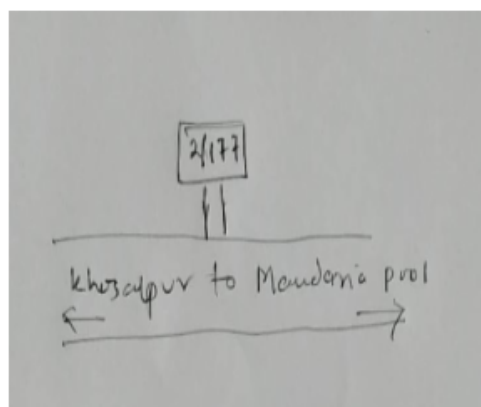

নির্বাচক নিবন্ধন আধিকারিকের স্বাক্ষর

Nazri Naksha

Google Map View

Polling Station Building Front View

Polling Station Front View

Cad View

Key MAP View

1 নাম : মনমল সান্তিক স্বামীর নাম : অশীষ মালিক বাড়ির নং : 000 বয়স : 25 লিঙ্গ : মহিলা	TXV1755594 ফটো উপলব্ধ	2 নাম : স্বর্নালী কুন্ডু পিতার নাম : দেবশীষ কুন্ডু বাড়ির নং : এন0054 বয়স : 25 লিঙ্গ : মহিলা	ZPT2015006 ফটো উপলব্ধ	3 নাম : অনামিকা কাঁড়ার স্বামীর নাম : পরিতোষ কাঁড়ার বাড়ির নং : 168 বয়স : 26 লিঙ্গ : মহিলা	TXV1742691 ফটো উপলব্ধ
4 নাম : অঙ্কিতা কাঁড়ার পিতার নাম : অধীর কাঁড়ার বাড়ির নং : 163 বয়স : 25 লিঙ্গ : মহিলা	TXV1741990 ফটো উপলব্ধ	5 নাম : অভিরাজ কাঁড়ার পিতার নাম : অধীর কাঁড়ার বাড়ির নং : 163 বয়স : 24 লিঙ্গ : পুরুষ	TXV1742584 ফটো উপলব্ধ	6 নাম : প্রিয়ঙ্কা কোলে স্বামীর নাম : সুব্রত কোলে বাড়ির নং : বয়স : 28 লিঙ্গ : মহিলা	TXV1754423 ফটো উপলব্ধ
7 নাম : সুব্রত কোলে পিতার নাম : শ্রীকান্ত কোলে বাড়ির নং : n0111 বয়স : 36 লিঙ্গ : পুরুষ	TXV0746057 ফটো উপলব্ধ	8 নাম : ঋত্বিকা কোলে স্বামীর নাম : সুরজিৎ কোলে বাড়ির নং : 111 বয়স : 27 লিঙ্গ : মহিলা	TXV1453596 ফটো উপলব্ধ	9 নাম : দেবব্রত কোলে পিতার নাম : রবিন কোলে বাড়ির নং : n0110 বয়স : 33 লিঙ্গ : পুরুষ	TXV1017870 ফটো উপলব্ধ
10 নাম : সুশীল কোলে পিতার নাম : শ্রীকান্ত কোলে বাড়ির নং : n0111 বয়স : 41 লিঙ্গ : পুরুষ	GXJ3290566 ফটো উপলব্ধ	11 নাম : মৌসুমী কোলে স্বামীর নাম : সলিল কোলে বাড়ির নং : বয়স : 37 লিঙ্গ : মহিলা	TXV1755222 ফটো উপলব্ধ	12 নাম : সলিল কোলে পিতার নাম : শ্রীকান্ত কোলে বাড়ির নং : n0111 বয়স : 42 লিঙ্গ : পুরুষ	GXJ2425627 ফটো উপলব্ধ
13 নাম : শিখা কোলে স্বামীর নাম : চন্দ্রীচরন কোলে বাড়ির নং : n0112 বয়স : 66 লিঙ্গ : মহিলা	TXV1826080 ফটো উপলব্ধ	14 নাম : প্রিয়া কোলে স্বামীর নাম : উত্তম কোলে বাড়ির নং : n0225 বয়স : 35 লিঙ্গ : মহিলা	TXV0811745 ফটো উপলব্ধ	15 নাম : চন্দ্রানী কোলে স্বামীর নাম : মুকুল কোলে বাড়ির নং : n0112 বয়স : 36 লিঙ্গ : মহিলা	TXV1298264 ফটো উপলব্ধ
16 নাম : উত্তম কোলে পিতার নাম : সুনীল কোলে বাড়ির নং : n0112 বয়স : 47 লিঙ্গ : পুরুষ	GXJ2425593 ফটো উপলব্ধ	17 নাম : আল্পনা কোলে স্বামীর নাম : রবীন কোলে বাড়ির নং : n0110 বয়স : 49 লিঙ্গ : মহিলা	GXJ1258862 ফটো উপলব্ধ	18 নাম : রবীন কোলে পিতার নাম : বিষ্ণুপদ কোলে বাড়ির নং : n0110 বয়স : 51 লিঙ্গ : পুরুষ	WB/25/175/303339 ফটো উপলব্ধ
19 নাম : অলকা কোলে স্বামীর নাম : চিত্তরঞ্জন কোলে বাড়ির নং : n0097 বয়স : 76 লিঙ্গ : মহিলা	WB/25/175/303084 ফটো উপলব্ধ	20 নাম : চায়না কোলে স্বামীর নাম : অনাথ কোলে বাড়ির নং : n0097 বয়স : 52 লিঙ্গ : মহিলা	WB/25/175/303085 ফটো উপলব্ধ	21 নাম : শোভন কোলে পিতার নাম : অনাথ কোলে বাড়ির নং : n0097 বয়স : 31 লিঙ্গ : পুরুষ	TXV1097690 ফটো উপলব্ধ
22 নাম : ভোলানাথ কোলে পিতার নাম : মহাদেব কোলে বাড়ির নং : n0111 বয়স : 62 লিঙ্গ : পুরুষ	GXJ3290533 ফটো উপলব্ধ	23 নাম : অপর্ণা কোলে স্বামীর নাম : ভোলানাথ কোলে বাড়ির নং : n0111 বয়স : 61 লিঙ্গ : মহিলা	GXJ3290541 ফটো উপলব্ধ	24 নাম : মনোজিৎ কোলে পিতার নাম : ভোলানাথ কোলে বাড়ির নং : n0111 বয়স : 34 লিঙ্গ : পুরুষ	TXV0917955 ফটো উপলব্ধ
25 নাম : সুমন কোলে পিতার নাম : শ্রীকান্ত কোলে বাড়ির নং : n0111 বয়স : 35 লিঙ্গ : পুরুষ	TXV0809848 ফটো উপলব্ধ	26 নাম : পৌতম কোলে পিতার নাম : সুনীল কোলে বাড়ির নং : n0112 বয়স : 43 লিঙ্গ : পুরুষ	GXJ3037231 ফটো উপলব্ধ	27 নাম : সরস্বতী কোলে স্বামীর নাম : পৌতম কোলে বাড়ির নং : n0112 বয়স : 40 লিঙ্গ : মহিলা	TXV1198571 ফটো উপলব্ধ
28 নাম : মুকুল কোলে মায়ের নাম : স্বর্নালী কোলে বাড়ির নং : n0112 বয়স : 42 লিঙ্গ : পুরুষ	TXV0005215 ফটো উপলব্ধ	29 নাম : মীরা কোলে স্বামীর নাম : শ্রীকান্ত কোলে বাড়ির নং : n0111 বয়স : 60 লিঙ্গ : মহিলা	TXV1709443 ফটো উপলব্ধ	30 নাম : বিমল কোলে পিতার নাম : সুনীল কোলে বাড়ির নং : n0112 বয়স : 38 লিঙ্গ : পুরুষ	GXJ3290525 ফটো উপলব্ধ