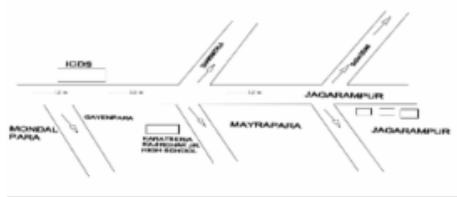

নির্বাচক নিবন্ধন আধিকারিকের স্বাক্ষর

Nazri Naksha

Google Map View

Polling Station Building Front View

Polling Station Front View

Cad View

Key MAP View

1 নাম : শুভ মালিক পিতার নাম: নিমাই মালিক বাড়ির নং : n0174 বয়স : 27 লিঙ্গ : পুরুষ	TXV1490945 ফটো উপলব্ধ	2 নাম : সৌরভ পুরকাইত পিতার নাম: পলাশকুমার পুরকাইত বাড়ির নং : 34 বয়স : 25 লিঙ্গ : পুরুষ	TXV1632702 ফটো উপলব্ধ	3 নাম : রাজসিংহ হাজরা পিতার নাম: কাশীনাথ হাজরা বাড়ির নং : 0146 বয়স : 25 লিঙ্গ : পুরুষ	TXV1640853 ফটো উপলব্ধ
4 নাম : রবি কোলে পিতার নাম: সমীর কোলে বাড়ির নং : ১২ বয়স : 26 লিঙ্গ : পুরুষ	TXV1633569 ফটো উপলব্ধ	5 নাম : অপূর্ব মন্ডল পিতার নাম: কৃষ্ণপদ মন্ডল বাড়ির নং : 148 বয়স : 25 লিঙ্গ : পুরুষ	TXV1633551 ফটো উপলব্ধ	6 নাম : সত্যজিত মন্ডল পিতার নাম: অনিল মন্ডল বাড়ির নং : 69 বয়স : 26 লিঙ্গ : পুরুষ	TXV1635929 ফটো উপলব্ধ
7 নাম : প্রিয়া ময়রা পিতার নাম: বসুদেব ময়রা বাড়ির নং : ১৫ বয়স : 25 লিঙ্গ : মহিলা	TXV1632736 ফটো উপলব্ধ	8 নাম : বিজলা ময়রা স্বামীর নাম: বসুদেব ময়রা বাড়ির নং : n0227 বয়স : 55 লিঙ্গ : মহিলা	TXV1565860 ফটো উপলব্ধ	9 নাম : ভাস্কর ময়রা পিতার নাম: সুশান্ত ময়রা বাড়ির নং : 19 বয়স : 25 লিঙ্গ : পুরুষ	TXV1633528 ফটো উপলব্ধ
10 নাম : সুপর্ণা হাজরা স্বামীর নাম: নিত্যানন্দ হাজরা বাড়ির নং : 142 বয়স : 32 লিঙ্গ : মহিলা	TXV1633585 ফটো উপলব্ধ	11 নাম : অসিত হাজরা পিতার নাম: গোবিন্দ হাজরা বাড়ির নং : 147 বয়স : 27 লিঙ্গ : পুরুষ	TXV1635937 ফটো উপলব্ধ	12 নাম : মুনমুন হাজরা স্বামীর নাম: অসিত হাজরা বাড়ির নং : না বয়স : 21 লিঙ্গ : মহিলা	TXV2047819 ফটো উপলব্ধ
13 নাম : কবিতা গায়েন স্বামীর নাম: আনন্দ গায়েন বাড়ির নং : 116 বয়স : 33 লিঙ্গ : মহিলা	TXV1633577 ফটো উপলব্ধ	14 নাম : শান্তনু গায়েন পিতার নাম: তপন গায়েন বাড়ির নং : 49 বয়স : 25 লিঙ্গ : পুরুষ	TXV1633502 ফটো উপলব্ধ	15 নাম : সৌরভ হাজরা পিতার নাম: মনিমোহন হাজরা বাড়ির নং : NO088 বয়স : 25 লিঙ্গ : পুরুষ	TXV1801158 ফটো উপলব্ধ
16 নাম : বিল্টু দোলুই পিতার নাম: বিনয় দোলুই বাড়ির নং : NO07 বয়স : 25 লিঙ্গ : পুরুষ	TXV1801604 ফটো উপলব্ধ	17 নাম : মানস হাজরা পিতার নাম: মুরারী হাজরা বাড়ির নং : NO099 বয়স : 25 লিঙ্গ : পুরুষ	TXV1801562 ফটো উপলব্ধ	18 নাম : সুমতি হাজরা স্বামীর নাম: রাজসিংহ হাজরা বাড়ির নং : NO146 বয়স : 26 লিঙ্গ : মহিলা	TXV1800770 ফটো উপলব্ধ
19 নাম : সাগরিকা হাজরা স্বামীর নাম: নারায়ণ হাজরা বাড়ির নং : NO146 বয়স : 31 লিঙ্গ : মহিলা	TXV1801539 ফটো উপলব্ধ	20 নাম : নরসিংহ হাজরা পিতার নাম: বিশ্বনাথ হাজরা বাড়ির নং : N0146 বয়স : 24 লিঙ্গ : পুরুষ	TXV1801125 ফটো উপলব্ধ	21 নাম : কেয়া মালিক স্বামীর নাম: শুভ মালিক বাড়ির নং : N0174 বয়স : 25 লিঙ্গ : মহিলা	TXV1802909 ফটো উপলব্ধ
22 নাম : পূর্ণিমা হাজরা স্বামীর নাম: রবীজীত হাজরা বাড়ির নং : এন0179 বয়স : 24 লিঙ্গ : মহিলা	TXV1849892 ফটো উপলব্ধ	23 নাম : পৌতম দোলুই মায়ের নাম: নমিতা দোলুই বাড়ির নং : এন0114 বয়স : 26 লিঙ্গ : পুরুষ	TXV1849850 ফটো উপলব্ধ	24 নাম : মোহন মন্ডল পিতার নাম: জীবন মন্ডল বাড়ির নং : এন0000 বয়স : 67 লিঙ্গ : পুরুষ	TXV1849975 ফটো উপলব্ধ
25 নাম : লক্ষ্মীকান্ত হাজরা পিতার নাম: ফণিন্দ্র হাজরা বাড়ির নং : এন0005 বয়স : 23 লিঙ্গ : পুরুষ	TXV1901693 ফটো উপলব্ধ	26 নাম : সূর্যকান্ত হাজরা পিতার নাম: ফণিন্দ্র হাজরা বাড়ির নং : এন0146 বয়স : 24 লিঙ্গ : পুরুষ	TXV1901735 ফটো উপলব্ধ	27 নাম : পল্লবী মালিক স্বামীর নাম: মহাপ্রভু মালিক বাড়ির নং : এন0144 বয়স : 23 লিঙ্গ : মহিলা	TXV1916261 ফটো উপলব্ধ
28 নাম : সঞ্জু আদক পিতার নাম: সহদেব আদক বাড়ির নং : n0043 বয়স : 26 লিঙ্গ : পুরুষ	TXV1565720 ফটো উপলব্ধ	29 নাম : সমিতা আদক স্বামীর নাম: বাসু আদক বাড়ির নং : n0004 বয়স : 28 লিঙ্গ : মহিলা	TXV1425347 ফটো উপলব্ধ	30 নাম : অনুশ্রী আদক পিতার নাম: হরেন্দ্রনাথ আদক বাড়ির নং : n0039 বয়স : 28 লিঙ্গ : মহিলা	TXV1425362 ফটো উপলব্ধ