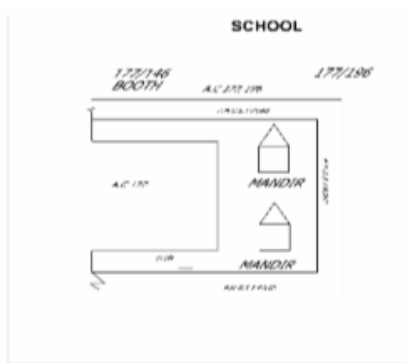

নির্বাচক নিবন্ধন আধিকারিকের স্বাক্ষর

Nazri Naksha

Google Map View

Polling Station Building Front View

Polling Station Front View

Cad View

Key MAP View

বিধানসভা নির্বাচনক্ষেত্রের নং, নাম : 177-উলুবেড়িয়া উত্তর
ভাগ নং, নাম : 1-জোয়ারগোড়ী পশ্চিম কর্মকার, দোয়ারী ও রুইদাস পাড়া