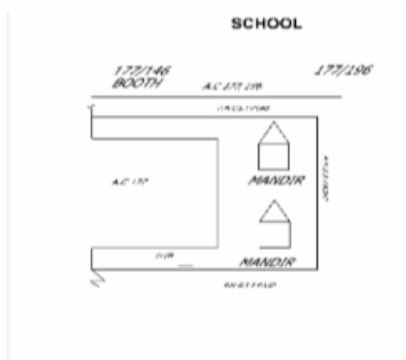

নির্বাচক নিবন্ধন আধিকারিকের স্বাক্ষর

Nazri Naksha

Google Map View

Polling Station Building Front View

Polling Station Front View

Cad View

Key MAP View

বিধানসভা নির্বাচনক্ষেত্রের নং, নাম : 177-উলুবেড়িয়া উত্তর
ভাগ নং, নাম : 1-জোয়ারগোড়ী পশ্চিম কর্মকার, দোয়ারী ও রুইদাস পাড়া