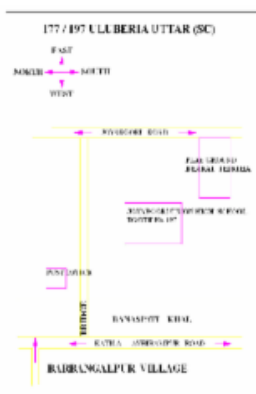

Nazri Naksha