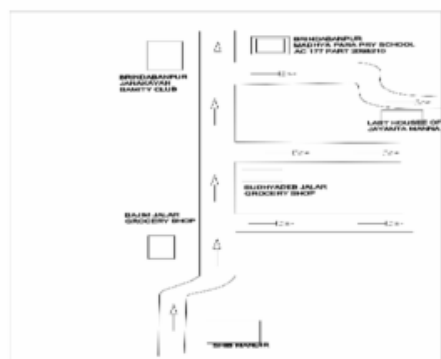

নির্বাচক নিবন্ধন আধিকারিকের স্বাক্ষর

Nazri Naksha

Google Map View

Polling Station Building Front View

Polling Station Front View

Cad View

Key MAP View

1 নাম : রীতা ভৌমিক স্বামীর নাম: যতীন ভৌমিক বাড়ির নং : n0093 বয়স : 51 লিঙ্গ : মহিলা	LXG3184371 ফটো উপলব্ধ	2 নাম : অপূর্ব লাল ভৌমিক পিতার নাম: যতীন ভৌমিক বাড়ির নং : n0093 বয়স : 32 লিঙ্গ : পুরুষ	TXV1076066 ফটো উপলব্ধ	3 নাম : অর্পিতা গুছাইত স্বামীর নাম: বিশ্বজিৎ গুছাইত বাড়ির নং : n0169 বয়স : 26 লিঙ্গ : মহিলা	TXV1539188 ফটো উপলব্ধ
4 নাম : নবকুমার ভূইয়া পিতার নাম: অমর ভূইয়া বাড়ির নং : n0093 বয়স : 53 লিঙ্গ : পুরুষ	LXG3184389 ফটো উপলব্ধ	5 নাম : মিঠু ভূইয়া স্বামীর নাম: নবকুমার ভূইয়া বাড়ির নং : n0093 বয়স : 45 লিঙ্গ : মহিলা	LXG3990959 ফটো উপলব্ধ	6 নাম : কৃষ্ণা ভৌমিক স্বামীর নাম: অপূর্ব লাল ভৌমিক বাড়ির নং : এন0093 বয়স : 24 লিঙ্গ : মহিলা	TXV1852151 ফটো উপলব্ধ
7 নাম : পারমিতা ভূইয়া পিতার নাম: নবকুমার ভূইয়া বাড়ির নং : এন0398 বয়স : 20 লিঙ্গ : মহিলা	TXV2037109 ফটো উপলব্ধ	8 নাম : অঞ্জনা ভৌমিক স্বামীর নাম: সৌতপ ভৌমিক বাড়ির নং : NO072 বয়স : 27 লিঙ্গ : মহিলা	TXV1816974 ফটো উপলব্ধ	9 নাম : মোমিতা (করন)দিন্দা স্বামীর নাম: প্রদীপ দিন্দা বাড়ির নং : n0146 বয়স : 36 লিঙ্গ : মহিলা	AZQ1285261 ফটো উপলব্ধ
10 নাম : রাহুল গুছাইত পিতার নাম: সুবর্ণ গুছাইত বাড়ির নং : এন048 বয়স : 22 লিঙ্গ : পুরুষ	TXV1918267 ফটো উপলব্ধ	11 নাম : সুমন অধিকারী পিতার নাম: তপন কুমার অধিকারী বাড়ির নং : N0045 বয়স : 24 লিঙ্গ : পুরুষ	TXV1809052 ফটো উপলব্ধ	12 নাম : কবিতা অধিকারী স্বামীর নাম: শ্যামল অধিকারী বাড়ির নং : n0045 বয়স : 54 লিঙ্গ : মহিলা	LXG3183324 ফটো উপলব্ধ
13 নাম : শ্যামল অধিকারী পিতার নাম: অম্বিকা চরন অধিকারী বাড়ির নং : n0045 বয়স : 63 লিঙ্গ : পুরুষ	WB/25/170/195033 ফটো উপলব্ধ	14 নাম : স্বপ্না অধিকারী স্বামীর নাম: কালি কিঙ্কর অধিকারী বাড়ির নং : n0047 বয়স : 54 লিঙ্গ : মহিলা	WB/25/170/195302 ফটো উপলব্ধ	15 নাম : টুসি অধিকারী স্বামীর নাম: অভিজিৎ অধিকারী বাড়ির নং : n0047 বয়স : 48 লিঙ্গ : মহিলা	LXG3183290 ফটো উপলব্ধ
16 নাম : অসীমা অধিকারী স্বামীর নাম: হিমংগ অধিকারী বাড়ির নং : n0044 বয়স : 79 লিঙ্গ : মহিলা	WB/25/170/195155 ফটো উপলব্ধ	17 নাম : পল্লব অধিকারী পিতার নাম: শ্যামল অধিকারী বাড়ির নং : n0045 বয়স : 29 লিঙ্গ : পুরুষ	TXV1345990 ফটো উপলব্ধ	18 নাম : তপন কুমার অধিকারী পিতার নাম: অম্বিকা চরন অধিকারী বাড়ির নং : n0045 বয়স : 60 লিঙ্গ : পুরুষ	LXG3183332 ফটো উপলব্ধ
19 নাম : স্বপ্না অধিকারী স্বামীর নাম: তপন কুমার অধিকারী বাড়ির নং : n0045 বয়স : 47 লিঙ্গ : মহিলা	LXG3183340 ফটো উপলব্ধ	20 নাম : অরুণ অধিকারী পিতার নাম: অম্বিকা চরন অধিকারী বাড়ির নং : n0045 বয়স : 56 লিঙ্গ : পুরুষ	LXG3183373 ফটো উপলব্ধ	21 নাম : ভারতী অধিকারী দাস স্বামীর নাম: অরুণ অধিকারী বাড়ির নং : n0045 বয়স : 48 লিঙ্গ : মহিলা	TXV1277730 ফটো উপলব্ধ
22 নাম : স্বপন অধিকারী পিতার নাম: অম্বিকা অধিকারী বাড়ির নং : n0045 বয়স : 58 লিঙ্গ : পুরুষ	LXG1356724 ফটো উপলব্ধ	23 নাম : তাপসী অধিকারী স্বামীর নাম: স্বপন অধিকারী বাড়ির নং : n0045 বয়স : 49 লিঙ্গ : মহিলা	LXG1356732 ফটো উপলব্ধ	24 নাম : শ্যামলী অধিকারী স্বামীর নাম: অশোক অধিকারী বাড়ির নং : n0046 বয়স : 63 লিঙ্গ : মহিলা	LXG3183407 ফটো উপলব্ধ
25 নাম : দীপঙ্কর অধিকারী পিতার নাম: অশোক অধিকারী বাড়ির নং : n0046 বয়স : 43 লিঙ্গ : পুরুষ	LXG3183415 ফটো উপলব্ধ	26 নাম : সুজিত অধিকারী পিতার নাম: অশোক অধিকারী বাড়ির নং : n0046 বয়স : 40 লিঙ্গ : পুরুষ	LXG3187689 ফটো উপলব্ধ	27 নাম : চন্দনা অধিকারী স্বামীর নাম: বিকাশ অধিকারী বাড়ির নং : n0048 বয়স : 71 লিঙ্গ : মহিলা	LXG3183522 ফটো উপলব্ধ
28 নাম : গুরুদাস জানা পিতার নাম: রতন জানা বাড়ির নং : n0048 বয়স : 55 লিঙ্গ : পুরুষ	LXG3813227 ফটো উপলব্ধ	29 নাম : অনিতা জানা স্বামীর নাম: গুরুদাস জানা বাড়ির নং : n0048 বয়স : 50 লিঙ্গ : মহিলা	WB/25/170/195412 ফটো উপলব্ধ	30 নাম : সৈকত জানা পিতার নাম: গুরুদাস জানা বাড়ির নং : এন0398 বয়স : 20 লিঙ্গ : পুরুষ	TXV2037190 ফটো উপলব্ধ