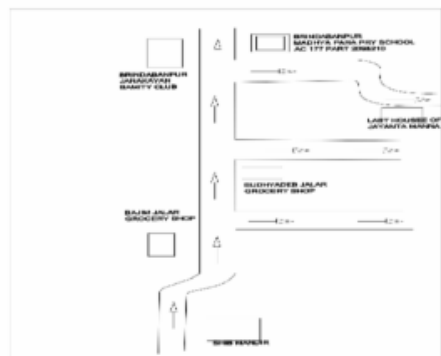

Nazri Naksha