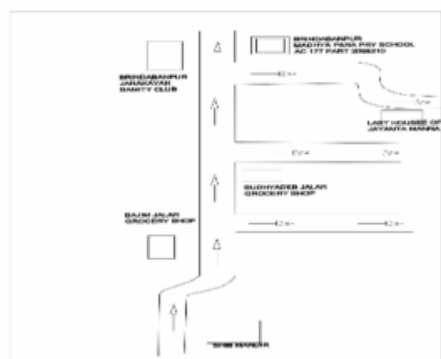

নির্বাচক নিবন্ধন আধিকারিকের স্বাক্ষর

Nazri Naksha

Google Map View

Polling Station Building Front View

Polling Station Front View

Cad View

Key MAP View

বিধানসভা নির্বাচনক্ষেত্রের নং, নাম : 177-উলুবেড়িয়া উত্তর
ভাগ নং, নাম : 1-রায়, ভুইয়া, মন্ডল ও হাজরা পাড়া