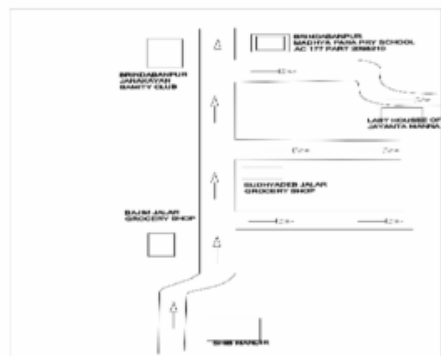

নির্বাচক নিবন্ধন আধিকারিকের স্বাক্ষর

Nazri Naksha

Google Map View

Polling Station Building Front View

Polling Station Front View

Cad View

Key MAP View

বিধানসভা নির্বাচনক্ষেত্রের নং, নাম : 177-উলুবেড়িয়া উত্তর
ভাগ নং, নাম : 1-রায়, ভুইয়া, মন্ডল ও হাজরা পাড়া