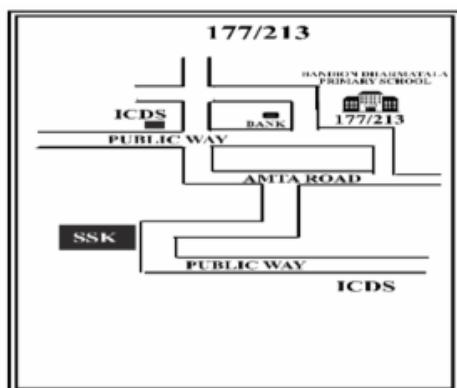

Nazri Naksha