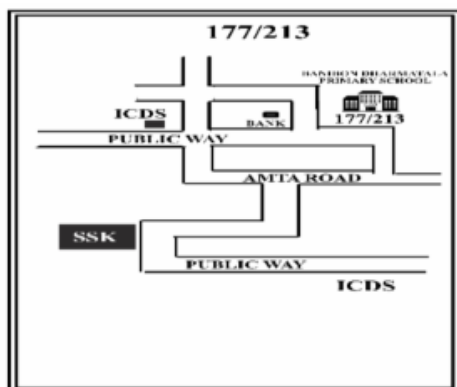

নির্বাচক নিবন্ধন আধিকারিকের স্বাক্ষর

Nazri Naksha

Google Map View

Polling Station Building Front View

Polling Station Front View

Cad View

Key MAP View

1	TXV1448703	নাম : সুপিয়া বেগম (মল্লিক) স্বামীর নাম: সফিকুল মল্লিক বাড়ির নং : n0198 বয়স : 36 লিঙ্গ : মহিলা	ফটো উপলব্ধ	2	TXV1625201	নাম : লক্ষ্মী রায় স্বামীর নাম: ভোম্বল রায় বাড়ির নং : 82 বয়স : 34 লিঙ্গ : মহিলা	ফটো উপলব্ধ	3	TXV1625193	নাম : সুশোভনা দোলুই স্বামীর নাম: সুবোধ দোলুই বাড়ির নং : 77 বয়স : 29 লিঙ্গ : মহিলা	ফটো উপলব্ধ
4	TXV1624915	নাম : মল্লিকা মালিক স্বামীর নাম: প্রতাপ মালিক বাড়ির নং : 85 বয়স : 35 লিঙ্গ : মহিলা	ফটো উপলব্ধ	5	TXV1625045	নাম : পার্থ পাল পিতার নাম: প্রশান্ত পাল বাড়ির নং : 121 বয়স : 25 লিঙ্গ : পুরুষ	ফটো উপলব্ধ	6	TXV1625144	নাম : সমিত দোলুই পিতার নাম: দেবকুমার দোলুই বাড়ির নং : 98 বয়স : 25 লিঙ্গ : পুরুষ	ফটো উপলব্ধ
7	TXV1625060	নাম : ভগীরথ দাস পিতার নাম: তারক দাস বাড়ির নং : 47 বয়স : 25 লিঙ্গ : পুরুষ	ফটো উপলব্ধ	8	TXV1625342	নাম : সানাওয়াজ মল্লিক পিতার নাম: আসরাফ মল্লিক বাড়ির নং : এন00056 বয়স : 25 লিঙ্গ : পুরুষ	ফটো উপলব্ধ	9	TXV1625094	নাম : সেখ সেকেন্দার পিতার নাম: সেখ মহসিন বাড়ির নং : 122 বয়স : 26 লিঙ্গ : পুরুষ	ফটো উপলব্ধ
10	TXV1625219	নাম : কনিকা হাজরা স্বামীর নাম: নিতাই হাজরা বাড়ির নং : 18 বয়স : 28 লিঙ্গ : মহিলা	ফটো উপলব্ধ	11	TXV1599000	নাম : বনশ্রী দোলুই পিতার নাম: বটকৃষ্ণ দোলুই বাড়ির নং : এন00037 বয়স : 28 লিঙ্গ : মহিলা	ফটো উপলব্ধ	12	TXV1625128	নাম : অমিয় প্রামানিক পিতার নাম: নীলমণি প্রামানিক বাড়ির নং : 106 বয়স : 25 লিঙ্গ : পুরুষ	ফটো উপলব্ধ
13	TXV1625011	নাম : স্বপ্না প্রামানিক স্বামীর নাম: সুরত প্রামানিক বাড়ির নং : 106 বয়স : 49 লিঙ্গ : মহিলা	ফটো উপলব্ধ	14	TXV1625268	নাম : আকাশ দোলুই পিতার নাম: অষ্ট দোলুই বাড়ির নং : 94 বয়স : 25 লিঙ্গ : পুরুষ	ফটো উপলব্ধ	15	TXV1625300	নাম : সুরেশ উত্তম পোড়েল পিতার নাম: উত্তম পোড়েল বাড়ির নং : 66 বয়স : 35 লিঙ্গ : পুরুষ	ফটো উপলব্ধ
16	TXV1625292	নাম : উষা দোলুই স্বামীর নাম: গয়া প্রসাদ দোলুই বাড়ির নং : 26 বয়স : 58 লিঙ্গ : মহিলা	ফটো উপলব্ধ	17	TXV1625284	নাম : গয়া প্রসাদ দোলুই পিতার নাম: রাম লাল দোলুই বাড়ির নং : 26 বয়স : 60 লিঙ্গ : পুরুষ	ফটো উপলব্ধ	18	TXV1448679	নাম : কবিতা সীট স্বামীর নাম: লাল্টু সীট বাড়ির নং : n0195 বয়স : 31 লিঙ্গ : মহিলা	ফটো উপলব্ধ
19	TXV1640549	নাম : উত্তম পোড়েল মায়ের নাম: অজামিল পোড়েল বাড়ির নং : N066 বয়স : 58 লিঙ্গ : পুরুষ	ফটো উপলব্ধ	20	TXV1640473	নাম : দীপঙ্কর সাঁতরা পিতার নাম: বসুদেব সাঁতরা বাড়ির নং : 36 বয়স : 25 লিঙ্গ : পুরুষ	ফটো উপলব্ধ	21	TXV1550110	নাম : সুমনা প্রামাণিক রায় স্বামীর নাম: শুভঙ্কর রায় বাড়ির নং : N0109 বয়স : 26 লিঙ্গ : মহিলা	ফটো উপলব্ধ
22	TXV1496116	নাম : জয়ন্ত আঁশ পিতার নাম: নিতাই আঁশ বাড়ির নং : n0248 বয়স : 31 লিঙ্গ : পুরুষ	ফটো উপলব্ধ	23	LXG0428284	নাম : সখি আঁশ স্বামীর নাম: নিতাই আঁশ বাড়ির নং : n0054 বয়স : 73 লিঙ্গ : মহিলা	ফটো উপলব্ধ	24	LXG0428276	নাম : নিতাই আঁশ পিতার নাম: শঙ্কর আঁশ বাড়ির নং : n0054 বয়স : 56 লিঙ্গ : পুরুষ	ফটো উপলব্ধ
25	LXG3235652	নাম : সুমন্ত কোলে পিতার নাম: দুলাল কোলে বাড়ির নং : n0302 বয়স : 47 লিঙ্গ : পুরুষ	ফটো উপলব্ধ	26	TXV0987149	নাম : প্রতীমা কোলে স্বামীর নাম: সুমন্ত কোলে বাড়ির নং : n0303 বয়স : 41 লিঙ্গ : মহিলা	ফটো উপলব্ধ	27	LXG3609120	নাম : রীতা খোটেল স্বামীর নাম: দীপঙ্কর খোটেল বাড়ির নং : n0127 বয়স : 39 লিঙ্গ : মহিলা	ফটো উপলব্ধ
28	LXG0428326	নাম : চাঁপা খোটেল স্বামীর নাম: নব খোটেল বাড়ির নং : n0083 বয়স : 53 লিঙ্গ : মহিলা	ফটো উপলব্ধ	29	LXG0428318	নাম : নব খোটেল পিতার নাম: অনন্ত খোটেল বাড়ির নং : n0083 বয়স : 63 লিঙ্গ : পুরুষ	ফটো উপলব্ধ	30	TXV0788497	নাম : দীপঙ্কর খোটেল পিতার নাম: নব খোটেল বাড়ির নং : n0083 বয়স : 41 লিঙ্গ : পুরুষ	ফটো উপলব্ধ