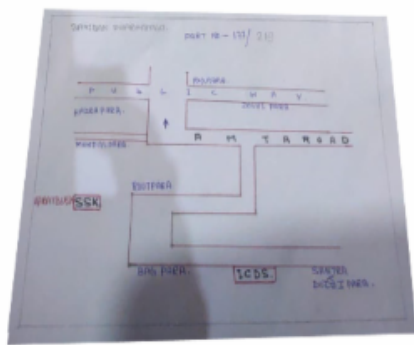

নির্বাচক নিবন্ধন আধিকারিকের স্বাক্ষর

Nazri Naksha

Google Map View

Polling Station Building Front View

Polling Station Front View

Cad View

Key MAP View

1 নাম : অপর্ণা দোলুই স্বামীর নাম: সুরোজিত দোলুই বাড়ির নং : 00 বয়স : 32 লিঙ্গ : মহিলা	TXV1625235 ফটো উপলব্ধ	2 নাম : স্বপ্না করন পিতার নাম: মোহন করন বাড়ির নং : 135 বয়স : 26 লিঙ্গ : মহিলা	TXV1625227 ফটো উপলব্ধ	3 নাম : মমতা মন্ডল স্বামীর নাম: ভোলানাথ মন্ডল বাড়ির নং : 192 বয়স : 33 লিঙ্গ : মহিলা	TXV1624972 ফটো উপলব্ধ
4 নাম : ভাস্কর করন পিতার নাম: সুদর্শন করন বাড়ির নং : 135 বয়স : 27 লিঙ্গ : পুরুষ	TXV1625078 ফটো উপলব্ধ	5 নাম : মনোরঞ্জন পোড়েল পিতার নাম: বাপি পোড়েল বাড়ির নং : 67 বয়স : 25 লিঙ্গ : পুরুষ	TXV1625177 ফটো উপলব্ধ	6 নাম : গুরুপদ মন্ডল পিতার নাম: পশুপতি মন্ডল বাড়ির নং : 77 বয়স : 34 লিঙ্গ : পুরুষ	TXV1625003 ফটো উপলব্ধ
7 নাম : মিলন কুমার মন্ডল পিতার নাম: মধুসূদন মন্ডল বাড়ির নং : 137 বয়স : 28 লিঙ্গ : পুরুষ	TXV1624923 ফটো উপলব্ধ	8 নাম : পায়েল বাগ পিতার নাম: হরিদাস বাগ বাড়ির নং : 142 বয়স : 25 লিঙ্গ : মহিলা	TXV1625250 ফটো উপলব্ধ	9 নাম : সোনালী দত্ত স্বামীর নাম: আপাল দত্ত বাড়ির নং : 146 বয়স : 26 লিঙ্গ : মহিলা	TXV1625029 ফটো উপলব্ধ
10 নাম : মনোজ মন্ডল পিতার নাম: মধুসূদন মন্ডল বাড়ির নং : 137 বয়স : 26 লিঙ্গ : পুরুষ	TXV1624931 ফটো উপলব্ধ	11 নাম : সোমনাথ মন্ডল পিতার নাম: নারান মন্ডল বাড়ির নং : 79 বয়স : 26 লিঙ্গ : পুরুষ	TXV1625052 ফটো উপলব্ধ	12 নাম : দর্শন মন্ডল পিতার নাম: সুবোধ মন্ডল বাড়ির নং : 56 বয়স : 27 লিঙ্গ : পুরুষ	TXV1624980 ফটো উপলব্ধ
13 নাম : অমিত বাগ পিতার নাম: সাধন বাগ বাড়ির নং : 152 বয়স : 25 লিঙ্গ : পুরুষ	TXV1625243 ফটো উপলব্ধ	14 নাম : শিবা খাঁ পিতার নাম: আনন্দ খাঁ বাড়ির নং : 166 বয়স : 25 লিঙ্গ : পুরুষ	TXV1625086 ফটো উপলব্ধ	15 নাম : ফতেমা খাতুন পিতার নাম: হোসেন মল্লিক বাড়ির নং : 119 বয়স : 27 লিঙ্গ : মহিলা	TXV1625151 ফটো উপলব্ধ
16 নাম : কৌশিক কুমার বাগ পিতার নাম: পূর্ণ চন্দ্র বাগ বাড়ির নং : 156 বয়স : 26 লিঙ্গ : পুরুষ	TXV1624956 ফটো উপলব্ধ	17 নাম : চৈতালি করন স্বামীর নাম: প্রসেনজিৎ করন বাড়ির নং : 135 বয়স : 31 লিঙ্গ : মহিলা	TXV1625136 ফটো উপলব্ধ	18 নাম : ভাস্কর খাঁ পিতার নাম: গোপীনাথ খাঁ বাড়ির নং : 173 বয়স : 26 লিঙ্গ : পুরুষ	TXV1624998 ফটো উপলব্ধ
19 নাম : সঞ্জু বাগ পিতার নাম: শিবনাথ বাগ বাড়ির নং : N0152 বয়স : 25 লিঙ্গ : পুরুষ	TXV1641562 ফটো উপলব্ধ	20 নাম : সবিতা হাজরা পিতার নাম: আপাল হাজরা বাড়ির নং : N0154 বয়স : 25 লিঙ্গ : মহিলা	TXV1641471 ফটো উপলব্ধ	21 নাম : সৌরভ করন পিতার নাম: শিবনাথ করন বাড়ির নং : N0136 বয়স : 26 লিঙ্গ : পুরুষ	TXV1640507 ফটো উপলব্ধ
22 নাম : মুকুল মল্লিক মায়ের নাম: মনিরুল মল্লিক বাড়ির নং : 119 বয়স : 25 লিঙ্গ : পুরুষ	TXV1625102 ফটো উপলব্ধ	23 নাম : অঞ্জলী খাঁ(কুইদাস) স্বামীর নাম: বাপন খাঁড়া বাড়ির নং : n0187 বয়স : 40 লিঙ্গ : মহিলা	LXG3571759 ফটো উপলব্ধ	24 নাম : গোপালমোহন আঁশ পিতার নাম: শঙ্কর আঁশ বাড়ির নং : n0054 বয়স : 63 লিঙ্গ : পুরুষ	LXG1308527 ফটো উপলব্ধ
25 নাম : গৌর আঁশ পিতার নাম: শঙ্কর আঁশ বাড়ির নং : n0054 বয়স : 57 লিঙ্গ : পুরুষ	LXG0428243 ফটো উপলব্ধ	26 নাম : রীনা আঁশ স্বামীর নাম: গৌর আঁশ বাড়ির নং : n0054 বয়স : 55 লিঙ্গ : মহিলা	LXG0428250 ফটো উপলব্ধ	27 নাম : শুভাশিষ আঁশ পিতার নাম: গৌর আঁশ বাড়ির নং : n0054 বয়স : 32 লিঙ্গ : পুরুষ	TXV1182310 ফটো উপলব্ধ
28 নাম : রবীন আশ পিতার নাম: গোপাল আশ বাড়ির নং : n0054 বয়স : 37 লিঙ্গ : পুরুষ	TXV0995449 ফটো উপলব্ধ	29 নাম : মনজ খাঁ মায়ের নাম: বিজলী খাঁ বাড়ির নং : n0124 বয়স : 38 লিঙ্গ : পুরুষ	TXV0995464 ফটো উপলব্ধ	30 নাম : সুশান্ত খাঁ পিতার নাম: মানিক খাঁ বাড়ির নং : N0173 বয়স : 25 লিঙ্গ : পুরুষ	TXV1809946 ফটো উপলব্ধ