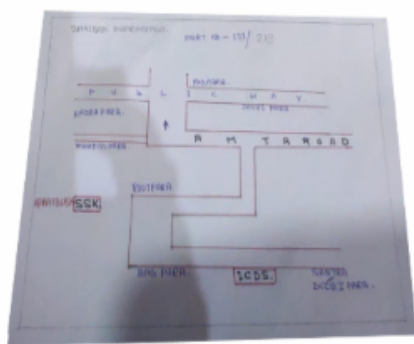

নির্বাচক নিবন্ধন আধিকারিকের স্বাক্ষর

Nazri Naksha

Google Map View

Polling Station Building Front View

Polling Station Front View

Cad View

Key MAP View

1 নাম : অপর্ণা দোলুই স্বামীর নাম: সুরোজিত দোলুই বাড়ির নং : 00 বয়স : 32 লিঙ্গ : মহিলা	TXV1625235 ফটো উপলব্ধ	2 নাম : স্বপ্না করন পিতার নাম: মোহন করন বাড়ির নং : 135 বয়স : 26 লিঙ্গ : মহিলা	TXV1625227 ফটো উপলব্ধ	3 নাম : মমতা মন্ডল স্বামীর নাম: ভোলানাথ মন্ডল বাড়ির নং : 192 বয়স : 33 লিঙ্গ : মহিলা	TXV1624972 ফটো উপলব্ধ
4 নাম : ভাস্কর করন পিতার নাম: সুদর্শন করন বাড়ির নং : 135 বয়স : 27 লিঙ্গ : পুরুষ	TXV1625078 ফটো উপলব্ধ	5 নাম : মনোরঞ্জন পোড়েল পিতার নাম: বাপি পোড়েল বাড়ির নং : 67 বয়স : 25 লিঙ্গ : পুরুষ	TXV1625177 ফটো উপলব্ধ	6 নাম : গুরুপদ মন্ডল পিতার নাম: পশুপতি মন্ডল বাড়ির নং : 77 বয়স : 34 লিঙ্গ : পুরুষ	TXV1625003 ফটো উপলব্ধ
7 নাম : মিলন কুমার মন্ডল পিতার নাম: মধুসূদন মন্ডল বাড়ির নং : 137 বয়স : 28 লিঙ্গ : পুরুষ	TXV1624923 ফটো উপলব্ধ	8 নাম : পায়েল বাগ পিতার নাম: হরিদাস বাগ বাড়ির নং : 142 বয়স : 25 লিঙ্গ : মহিলা	TXV1625250 ফটো উপলব্ধ	9 নাম : সোনালী দত্ত স্বামীর নাম: আপাল দত্ত বাড়ির নং : 146 বয়স : 26 লিঙ্গ : মহিলা	TXV1625029 ফটো উপলব্ধ
10 নাম : মনোজ মন্ডল পিতার নাম: মধুসূদন মন্ডল বাড়ির নং : 137 বয়স : 26 লিঙ্গ : পুরুষ	TXV1624931 ফটো উপলব্ধ	11 নাম : সোমনাথ মন্ডল পিতার নাম: নারান মন্ডল বাড়ির নং : 79 বয়স : 26 লিঙ্গ : পুরুষ	TXV1625052 ফটো উপলব্ধ	12 নাম : দর্শন মন্ডল পিতার নাম: সুবোধ মন্ডল বাড়ির নং : 56 বয়স : 27 লিঙ্গ : পুরুষ	TXV1624980 ফটো উপলব্ধ
13 নাম : অমিত বাগ পিতার নাম: সাধন বাগ বাড়ির নং : 152 বয়স : 25 লিঙ্গ : পুরুষ	TXV1625243 ফটো উপলব্ধ	14 নাম : শিবা খাঁ পিতার নাম: আনন্দ খাঁ বাড়ির নং : 166 বয়স : 25 লিঙ্গ : পুরুষ	TXV1625086 ফটো উপলব্ধ	15 নাম : ফতেমা খাতুন পিতার নাম: হোসেন মল্লিক বাড়ির নং : 119 বয়স : 27 লিঙ্গ : মহিলা	TXV1625151 ফটো উপলব্ধ
16 নাম : কৌশিক কুমার বাগ পিতার নাম: পূর্ণ চন্দ্র বাগ বাড়ির নং : 156 বয়স : 26 লিঙ্গ : পুরুষ	TXV1624956 ফটো উপলব্ধ	17 নাম : চৈতালি করন স্বামীর নাম: প্রসেনজিৎ করন বাড়ির নং : 135 বয়স : 31 লিঙ্গ : মহিলা	TXV1625136 ফটো উপলব্ধ	18 নাম : ভাস্কর খাঁ পিতার নাম: গোপীনাথ খাঁ বাড়ির নং : 173 বয়স : 26 লিঙ্গ : পুরুষ	TXV1624998 ফটো উপলব্ধ
19 নাম : সঞ্জু বাগ পিতার নাম: শিবনাথ বাগ বাড়ির নং : N0152 বয়স : 25 লিঙ্গ : পুরুষ	TXV1641562 ফটো উপলব্ধ	20 নাম : সবিতা হাজরা পিতার নাম: আপাল হাজরা বাড়ির নং : N0154 বয়স : 25 লিঙ্গ : মহিলা	TXV1641471 ফটো উপলব্ধ	21 নাম : সৌরভ করন পিতার নাম: শিবনাথ করন বাড়ির নং : N0136 বয়স : 26 লিঙ্গ : পুরুষ	TXV1640507 ফটো উপলব্ধ
22 নাম : মুকুল মল্লিক মায়ের নাম: মনিরুল মল্লিক বাড়ির নং : 119 বয়স : 25 লিঙ্গ : পুরুষ	TXV1625102 ফটো উপলব্ধ	23 নাম : অঞ্জলী খাঁ(কুইদাস) স্বামীর নাম: বাপন খাঁড়া বাড়ির নং : n0187 বয়স : 40 লিঙ্গ : মহিলা	LXG3571759 ফটো উপলব্ধ	24 নাম : গোপালমোহন আঁশ পিতার নাম: শঙ্কর আঁশ বাড়ির নং : n0054 বয়স : 63 লিঙ্গ : পুরুষ	LXG1308527 ফটো উপলব্ধ
25 নাম : গৌর আঁশ পিতার নাম: শঙ্কর আঁশ বাড়ির নং : n0054 বয়স : 57 লিঙ্গ : পুরুষ	LXG0428243 ফটো উপলব্ধ	26 নাম : রীনা আঁশ স্বামীর নাম: গৌর আঁশ বাড়ির নং : n0054 বয়স : 55 লিঙ্গ : মহিলা	LXG0428250 ফটো উপলব্ধ	27 নাম : শুভাশিষ আঁশ পিতার নাম: গৌর আঁশ বাড়ির নং : n0054 বয়স : 32 লিঙ্গ : পুরুষ	TXV1182310 ফটো উপলব্ধ
28 নাম : রবীন আশ পিতার নাম: গোপাল আশ বাড়ির নং : n0054 বয়স : 37 লিঙ্গ : পুরুষ	TXV0995449 ফটো উপলব্ধ	29 নাম : মনজ খাঁ মায়ের নাম: বিজলী খাঁ বাড়ির নং : n0124 বয়স : 38 লিঙ্গ : পুরুষ	TXV0995464 ফটো উপলব্ধ	30 নাম : সুশান্ত খাঁ পিতার নাম: মানিক খাঁ বাড়ির নং : N0173 বয়স : 25 লিঙ্গ : পুরুষ	TXV1809946 ফটো উপলব্ধ