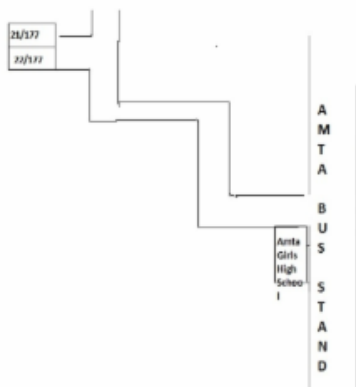

Nazri Naksha