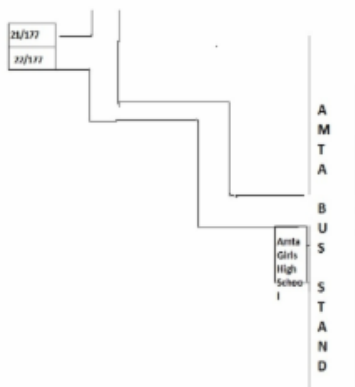

Nazri Naksha