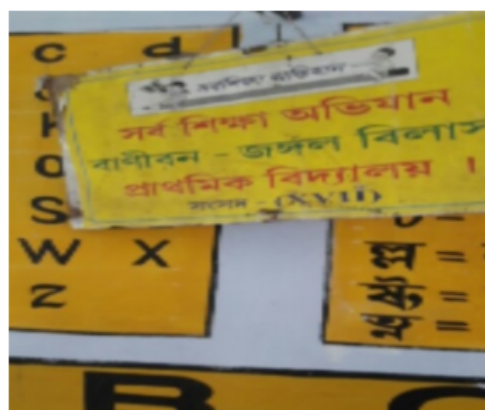

নির্বাচক নিবন্ধন আধিকারিকের স্বাক্ষর

Nazri Naksha

Google Map View

Polling Station Building Front View

Polling Station Front View

Cad View

Key MAP View

1	TXV1197771	ফটো উপলব্ধ	নাম : সেখ আব্দুল সালাম পিতার নাম : আঃ রহমান সেখ বাড়ির নং : n0003 বয়স : 56 লিঙ্গ : পুরুষ	2	LXG2731792	ফটো উপলব্ধ	নাম : সোরাবদ্দিন সেখ পিতার নাম : আরহমান সেখ বাড়ির নং : n0003 বয়স : 52 লিঙ্গ : পুরুষ	3	TXV1283480	ফটো উপলব্ধ	নাম : সোহাজুল বেগম স্বামীর নাম : সোরাবদ্দিন সেখ বাড়ির নং : n0003 বয়স : 33 লিঙ্গ : মহিলা
4	WB/25/170/285278	ফটো উপলব্ধ	নাম : আমিনা বেগম সেখ স্বামীর নাম : আব্দুল সালাম সেখ বাড়ির নং : n0003 বয়স : 51 লিঙ্গ : মহিলা	5	TXV1676899	ফটো উপলব্ধ	নাম : সামসুন বেগম স্বামীর নাম : আবদুল রসিদ সেখ বাড়ির নং : n0003 বয়স : 51 লিঙ্গ : মহিলা	6	LXG1515105	ফটো উপলব্ধ	নাম : ফি.রোজা বেগম স্বামীর নাম : স্ক আবুল কালাম বাড়ির নং : n0003 বয়স : 48 লিঙ্গ : মহিলা
7	TXV1498161	ফটো উপলব্ধ	নাম : সেখ মস্তাসির পিতার নাম : সেখ ফিরোজ বাড়ির নং : n0111 বয়স : 27 লিঙ্গ : পুরুষ	8	TXV1498179	ফটো উপলব্ধ	নাম : সেখ আব্দুল সাকিল মায়ের নাম : গোলেনুর বেগম বাড়ির নং : n0112 বয়স : 39 লিঙ্গ : পুরুষ	9	TXV1498187	ফটো উপলব্ধ	নাম : সাইমা খাতুন পিতার নাম : সেখ জয়নাল আবেদিন বাড়ির নং : n0113 বয়স : 27 লিঙ্গ : মহিলা
10	TXV1498229	ফটো উপলব্ধ	নাম : সেখ জাহিরআক্বাস পিতার নাম : সেখ মাবুদ আলি বাড়ির নং : n0117 বয়স : 29 লিঙ্গ : পুরুষ	11	LXG3214236	ফটো উপলব্ধ	নাম : মামনি বাগু মায়ের নাম : দুঃখী গজেন্দার বাড়ির নং : n0108 বয়স : 46 লিঙ্গ : মহিলা	12	TXV1186634	ফটো উপলব্ধ	নাম : সেখ রাকেশ আলি পিতার নাম : সেখ রওসন আলি বাড়ির নং : n0017 বয়স : 38 লিঙ্গ : পুরুষ
13	TXV1186550	ফটো উপলব্ধ	নাম : সেখ আব্দুল বেগম স্বামীর নাম : সেখ রাজু বাড়ির নং : n0008 বয়স : 33 লিঙ্গ : মহিলা	14	TXV1881010	ফটো উপলব্ধ	নাম : সেখ রবিয়াল মিস্ত্রি পিতার নাম : আবদুল সেখ বাড়ির নং : n0039 বয়স : 61 লিঙ্গ : পুরুষ	15	TXV1283274	ফটো উপলব্ধ	নাম : সেখ মিজানুর মিস্ত্রী পিতার নাম : সেখ রবিয়াল মিস্ত্রী বাড়ির নং : n0039 বয়স : 30 লিঙ্গ : পুরুষ
16	LXG3847456	ফটো উপলব্ধ	নাম : সাইদুল ইসলাম সেখ পিতার নাম : আনোয়ার সেখ বাড়ির নং : n0082 বয়স : 53 লিঙ্গ : পুরুষ	17	LXG4002002	ফটো উপলব্ধ	নাম : ফরিদুল সেখ পিতার নাম : সেখ আনোয়ার বাড়ির নং : n0099 বয়স : 42 লিঙ্গ : পুরুষ	18	LXG3264140	ফটো উপলব্ধ	নাম : সেখ মঈনুল পিতার নাম : সেখ আব্দুল সমাদ বাড়ির নং : n0004 বয়স : 39 লিঙ্গ : পুরুষ
19	LXG2731495	ফটো উপলব্ধ	নাম : রীনা বেগম স্বামীর নাম : সেখ মঈদুল বাড়ির নং : n0004 বয়স : 48 লিঙ্গ : মহিলা	20	WB/25/170/285625	ফটো উপলব্ধ	নাম : সাইদুল সেখ পিতার নাম : আঃসামাদ সেখ বাড়ির নং : n0004 বয়স : 56 লিঙ্গ : পুরুষ	21	LXG1521517	ফটো উপলব্ধ	নাম : সেখ নুরাঞ্জিনা বেগম স্বামীর নাম : সেখ মুজাফফর বাড়ির নং : n0004 বয়স : 52 লিঙ্গ : মহিলা
22	LXG4002283	ফটো উপলব্ধ	নাম : আববাস সেখ পিতার নাম : মোজাফফর বাড়ির নং : n0004 বয়স : 40 লিঙ্গ : পুরুষ	23	LXG4002267	ফটো উপলব্ধ	নাম : বদিয়াল সেখ পিতার নাম : মোজাফফর বাড়ির নং : n0004 বয়স : 38 লিঙ্গ : পুরুষ	24	LXG4002291	ফটো উপলব্ধ	নাম : আনোয়ার সেখ পিতার নাম : মোজাফফর সেখ বাড়ির নং : n0004 বয়স : 37 লিঙ্গ : পুরুষ
25	LXG4002275	ফটো উপলব্ধ	নাম : ফারুক সেখ পিতার নাম : মোজাফফর বাড়ির নং : n0004 বয়স : 37 লিঙ্গ : পুরুষ	26	TXV0909820	ফটো উপলব্ধ	নাম : সাবিরা সেখ স্বামীর নাম : আববাস সেখ বাড়ির নং : n0004 বয়স : 33 লিঙ্গ : মহিলা	27	TXV1186592	ফটো উপলব্ধ	নাম : সেখ নুরজাহান বেগম স্বামীর নাম : সেখ আইজুল বাড়ির নং : n0004 বয়স : 39 লিঙ্গ : মহিলা
28	TXV1001965	ফটো উপলব্ধ	নাম : সেখ আইজুল পিতার নাম : সেখ মজিবর বাড়ির নং : n0004 বয়স : 38 লিঙ্গ : পুরুষ	29	TXV1349984	ফটো উপলব্ধ	নাম : সেখ সানামাজ পিতার নাম : সেখ সাইদুল বাড়ির নং : n0004 বয়স : 29 লিঙ্গ : পুরুষ	30	LXG1381433	ফটো উপলব্ধ	নাম : মোমিন সেখ পিতার নাম : ফেরেস্তালী সেখ বাড়ির নং : n0008 বয়স : 56 লিঙ্গ : পুরুষ