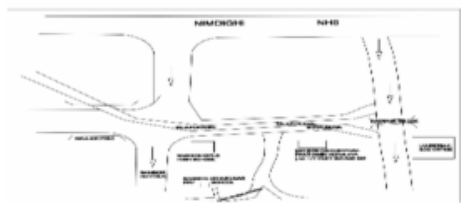

Nazri Naksha