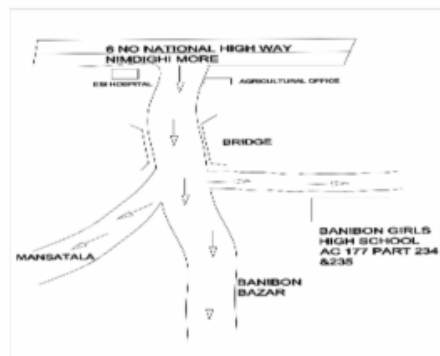

Nazri Naksha