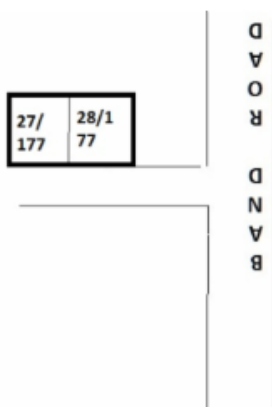

নির্বাচক নিবন্ধন আধিকারিকের স্বাক্ষর

Nazri Naksha

Google Map View

Polling Station Building Front View

Polling Station Front View

Cad View

Key MAP View

1 নাম : দিলীপ কয়াল পিতার নাম: জীবন কয়াল বাড়ির নং : n0106 বয়স : 56 লিঙ্গ : পুরুষ	WB/25/175/342230	ফটো উপলব্ধ	2 নাম : নমিতা কয়াল স্বামীর নাম: দিলীপ কয়াল বাড়ির নং : n0106 বয়স : 46 লিঙ্গ : মহিলা	GXJ2834869	ফটো উপলব্ধ	3 নাম : গোপাল কয়াল পিতার নাম: নিমাই কয়াল বাড়ির নং : n0105 বয়স : 69 লিঙ্গ : পুরুষ	GXJ2834851	ফটো উপলব্ধ
4 নাম : আভা কয়াল স্বামীর নাম: গোপাল কয়াল বাড়ির নং : n0105 বয়স : 58 লিঙ্গ : মহিলা	TXV1667245	ফটো উপলব্ধ	5 নাম : মুনমুন কয়াল স্বামীর নাম: চাঁদু কয়াল বাড়ির নং : n0105 বয়স : 42 লিঙ্গ : মহিলা	TXV0103184	ফটো উপলব্ধ	6 নাম : বন্যা কয়াল স্বামীর নাম: বাবল কয়াল বাড়ির নং : n0106 বয়স : 55 লিঙ্গ : মহিলা	WB/25/175/342333	ফটো উপলব্ধ
7 নাম : আকাশ কয়াল পিতার নাম: বাবল কয়াল বাড়ির নং : n0143 বয়স : 27 লিঙ্গ : পুরুষ	TXV1455294	ফটো উপলব্ধ	8 নাম : পুতুল কয়াল স্বামীর নাম: লক্ষী কয়াল বাড়ির নং : n0105 বয়স : 53 লিঙ্গ : মহিলা	WB/25/175/342406	ফটো উপলব্ধ	9 নাম : লক্ষী কয়াল পিতার নাম: নিমাই কয়াল বাড়ির নং : n0105 বয়স : 58 লিঙ্গ : পুরুষ	WB/25/175/342536	ফটো উপলব্ধ
10 নাম : মধুরিমা কয়াল স্বামীর নাম: গৌতম কয়াল বাড়ির নং : এন216 বয়স : 29 লিঙ্গ : মহিলা	XHS1554450	ফটো উপলব্ধ	11 নাম : সোমাত্রী কয়াল স্বামীর নাম: স্বপন কয়াল বাড়ির নং : n0106 বয়স : 37 লিঙ্গ : মহিলা	GXJ3364106	ফটো উপলব্ধ	12 নাম : স্বপন কয়াল পিতার নাম: জীবন কয়াল বাড়ির নং : n0106 বয়স : 49 লিঙ্গ : পুরুষ	TXV1726926	ফটো উপলব্ধ
13 নাম : চাঁদু কয়াল পিতার নাম: নিমাই কয়াল বাড়ির নং : n0105 বয়স : 50 লিঙ্গ : পুরুষ	TXV1726793	ফটো উপলব্ধ	14 নাম : তন্ময় কাঁড়ার পিতার নাম: সুনীল কাঁড়ার বাড়ির নং : n0099 বয়স : 35 লিঙ্গ : পুরুষ	TXV0821124	ফটো উপলব্ধ	15 নাম : আকাশ কাঁড়ার পিতার নাম: যুধিষ্ঠির কাঁড়ার বাড়ির নং : n0083 বয়স : 24 লিঙ্গ : পুরুষ	TXV1736743	ফটো উপলব্ধ
16 নাম : রেখা কাঁড়ার স্বামীর নাম: বুবাই কাঁড়ার বাড়ির নং : 84 বয়স : 25 লিঙ্গ : মহিলা	TXV1628635	ফটো উপলব্ধ	17 নাম : রিপন কাঁড়ার পিতার নাম: প্রদীপ্ত কাঁড়ার বাড়ির নং : এন0083 বয়স : 23 লিঙ্গ : পুরুষ	TXV1861459	ফটো উপলব্ধ	18 নাম : শিল্পা দেবনাথ স্বামীর নাম: গোবিন্দ দেবনাথ বাড়ির নং : এন0080 বয়স : 22 লিঙ্গ : মহিলা	TXV1909159	ফটো উপলব্ধ
19 নাম : পিয়াসা কাঁড়ার পিতার নাম: গোলক কাঁড়ার বাড়ির নং : এন0079 বয়স : 22 লিঙ্গ : মহিলা	TXV1909167	ফটো উপলব্ধ	20 নাম : জলধর কাঁড়ার পিতার নাম: নিমাই কাঁড়ার বাড়ির নং : n0080 বয়স : 46 লিঙ্গ : পুরুষ	GXJ2834885	ফটো উপলব্ধ	21 নাম : ভাগ্যধর কাঁড়ার পিতার নাম: নিমাই কাঁড়ার বাড়ির নং : n0080 বয়স : 54 লিঙ্গ : পুরুষ	WB/25/175/342179	ফটো উপলব্ধ
22 নাম : রমেশ মেউর পিতার নাম: হারু মেউর বাড়ির নং : n0079 বয়স : 41 লিঙ্গ : পুরুষ	TXV1104934	ফটো উপলব্ধ	23 নাম : প্রভাস সাঁত্রা পিতার নাম: সন্ন্যাসী সাঁত্রা বাড়ির নং : n0079 বয়স : 43 লিঙ্গ : পুরুষ	TXV1105048	ফটো উপলব্ধ	24 নাম : পিউ কাঁড়ার স্বামীর নাম: তন্ময় কাঁড়ার বাড়ির নং : n0099 বয়স : 26 লিঙ্গ : মহিলা	TXV1551969	ফটো উপলব্ধ
25 নাম : সুকুমার কাঁড়ার পিতার নাম: মলিন কাঁড়ার বাড়ির নং : n0079 বয়স : 38 লিঙ্গ : পুরুষ	GXJ3040458	ফটো উপলব্ধ	26 নাম : পার্বতী কাঁড়ার স্বামীর নাম: গোলক কাঁড়ার বাড়ির নং : n0079 বয়স : 44 লিঙ্গ : মহিলা	GXJ3040557	ফটো উপলব্ধ	27 নাম : সুমিত্রা কাঁড়ার স্বামীর নাম: মলিন কাঁড়ার বাড়ির নং : n0079 বয়স : 78 লিঙ্গ : মহিলা	WB/25/175/342659	ফটো উপলব্ধ
28 নাম : তনুজা কাঁড়ার স্বামীর নাম: প্রদীপ কাঁড়ার বাড়ির নং : n0073 বয়স : 39 লিঙ্গ : মহিলা	GXJ3040565	ফটো উপলব্ধ	29 নাম : উত্তম কাঁড়ার পিতার নাম: সুবল কাঁড়ার বাড়ির নং : n0072 বয়স : 62 লিঙ্গ : পুরুষ	TXV1934132	ফটো উপলব্ধ	30 নাম : সীমা কাঁড়ার স্বামীর নাম: শুভঙ্কর কাঁড়ার বাড়ির নং : n0134 বয়স : 44 লিঙ্গ : মহিলা	GXJ3042801	ফটো উপলব্ধ