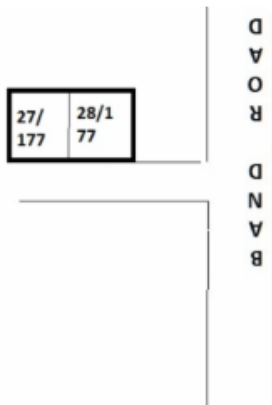

Nazri Naksha