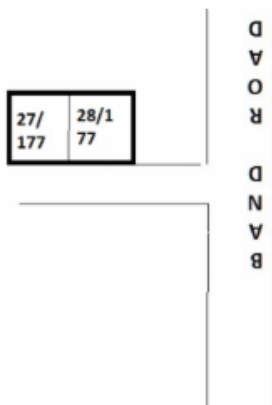

নির্বাচক নিবন্ধন আধিকারিকের স্বাক্ষর

Nazri Naksha

Google Map View

Polling Station Building Front View

Polling Station Front View

Cad View

Key MAP View

1 নাম : শঙ্করী অধিকারী স্বামীর নাম: উত্তম অধিকারী বাড়ির নং : n0111 বয়স : 51 লিঙ্গ : মহিলা ফটো উপলব্ধ	WB/25/175/429440	2 নাম : বুস্পা অধিকারী স্বামীর নাম: রাকেশ অধিকারী বাড়ির নং : n0111 বয়স : 34 লিঙ্গ : মহিলা ফটো উপলব্ধ	TXV1375997	3 নাম : রাজেস অধিকারী মায়ের নাম: শঙ্করী অধিকারী বাড়ির নং : n0111 বয়স : 32 লিঙ্গ : পুরুষ ফটো উপলব্ধ	TXV1354869
4 নাম : রাকেশ অধিকারী মায়ের নাম: শঙ্করী অধিকারী বাড়ির নং : n0111 বয়স : 33 লিঙ্গ : পুরুষ ফটো উপলব্ধ	TXV1354877	5 নাম : কেকা অধিকারী স্বামীর নাম: রাজেস অধিকারী বাড়ির নং : n0111 বয়স : 33 লিঙ্গ : মহিলা ফটো উপলব্ধ	TXV1376011	6 নাম : লক্ষ্মী অধিকারী স্বামীর নাম: শ্যাম অধিকারী বাড়ির নং : এন0111 বয়স : 66 লিঙ্গ : মহিলা ফটো উপলব্ধ	WB/25/175/393343
7 নাম : জগন্নাথ অধিকারী পিতার নাম: কার্তিক অধিকারী বাড়ির নং : এন0111 বয়স : 29 লিঙ্গ : পুরুষ ফটো উপলব্ধ	TXV1376888	8 নাম : প্রিয়াঙ্কা কয়াল স্বামীর নাম: পলাশ কয়াল বাড়ির নং : বয়স : 30 লিঙ্গ : মহিলা ফটো উপলব্ধ	AZQ1593862	9 নাম : সুশান্ত কয়াল পিতার নাম: মদন মোহন কয়াল বাড়ির নং : n0003 বয়স : 50 লিঙ্গ : পুরুষ ফটো উপলব্ধ	WB/25/175/342402
10 নাম : অয়ন কয়াল পিতার নাম: অশোক কয়াল বাড়ির নং : এন0007 বয়স : 22 লিঙ্গ : পুরুষ ফটো উপলব্ধ	TXV1948215	11 নাম : সুমিত কয়াল পিতার নাম: সুরত কয়াল বাড়ির নং : n0140 বয়স : 27 লিঙ্গ : পুরুষ ফটো উপলব্ধ	TXV1455500	12 নাম : সৌরভ কয়াল পিতার নাম: গোবিন্দ কয়াল বাড়ির নং : n0008 বয়স : 29 লিঙ্গ : পুরুষ ফটো উপলব্ধ	TXV1375898
13 নাম : অরিন্দ্র কয়াল পিতার নাম: অরুন কয়াল বাড়ির নং : এন0007 বয়স : 22 লিঙ্গ : পুরুষ ফটো উপলব্ধ	TXV1921568	14 নাম : সুস্মিতা কয়াল পিতার নাম: সুরত কয়াল বাড়ির নং : এন0003 বয়স : 22 লিঙ্গ : মহিলা ফটো উপলব্ধ	TXV1921642	15 নাম : সম্পা মেউর স্বামীর নাম: আনন্দ মেউর বাড়ির নং : n0009 বয়স : 33 লিঙ্গ : মহিলা ফটো উপলব্ধ	TXV1302520
16 নাম : পলাশ কয়াল পিতার নাম: শিবরাম কয়াল বাড়ির নং : n0009 বয়স : 47 লিঙ্গ : পুরুষ ফটো উপলব্ধ	GXJ2444446	17 নাম : মালতী কয়াল স্বামীর নাম: গোবিন্দ কয়াল বাড়ির নং : n0008 বয়স : 56 লিঙ্গ : মহিলা ফটো উপলব্ধ	WB/25/175/342558	18 নাম : পাপিয়া কয়াল স্বামীর নাম: লালু কয়াল বাড়ির নং : n0008 বয়স : 39 লিঙ্গ : মহিলা ফটো উপলব্ধ	TXV0821421
19 নাম : লালু কয়াল পিতার নাম: বনমালী কয়াল বাড়ির নং : n0008 বয়স : 47 লিঙ্গ : পুরুষ ফটো উপলব্ধ	GXJ2836658	20 নাম : কাকলী কয়াল স্বামীর নাম: নবীন কয়াল বাড়ির নং : n0008 বয়স : 47 লিঙ্গ : মহিলা ফটো উপলব্ধ	GXJ2836641	21 নাম : নবীন কয়াল পিতার নাম: বনমালী কয়াল বাড়ির নং : n0008 বয়স : 51 লিঙ্গ : পুরুষ ফটো উপলব্ধ	WB/25/175/342195
22 নাম : সেবা কয়াল স্বামীর নাম: কিশোরী কয়াল বাড়ির নং : n0008 বয়স : 42 লিঙ্গ : মহিলা ফটো উপলব্ধ	GXJ2836633	23 নাম : কিশোরী কয়াল পিতার নাম: বনমালী কয়াল বাড়ির নং : n0008 বয়স : 58 লিঙ্গ : পুরুষ ফটো উপলব্ধ	WB/25/175/342151	24 নাম : অমৃতি কয়াল স্বামীর নাম: সুভাষ কয়াল বাড়ির নং : n0008 বয়স : 48 লিঙ্গ : মহিলা ফটো উপলব্ধ	GXJ2836625
25 নাম : সুভাষ কয়াল পিতার নাম: বনমালী কয়াল বাড়ির নং : n0008 বয়স : 61 লিঙ্গ : পুরুষ ফটো উপলব্ধ	WB/25/175/342456	26 নাম : পুনাম কয়াল পিতার নাম: কিশোরী কয়াল বাড়ির নং : এন0008 বয়স : 22 লিঙ্গ : মহিলা ফটো উপলব্ধ	TXV1921741	27 নাম : অশোকা কয়াল স্বামীর নাম: সতীশ কয়াল বাড়ির নং : n0001 বয়স : 76 লিঙ্গ : মহিলা ফটো উপলব্ধ	WB/25/175/342531
28 নাম : প্রসেনজিৎ কয়াল পিতার নাম: সতীশ কয়াল বাড়ির নং : n0001 বয়স : 56 লিঙ্গ : পুরুষ ফটো উপলব্ধ	WB/25/175/342592	29 নাম : রীতা কয়াল স্বামীর নাম: প্রসেনজিৎ কয়াল বাড়ির নং : n0001 বয়স : 47 লিঙ্গ : মহিলা ফটো উপলব্ধ	GXJ2836666	30 নাম : সুরজিত কয়াল পিতার নাম: সতীশ কয়াল বাড়ির নং : n0001 বয়স : 49 লিঙ্গ : পুরুষ ফটো উপলব্ধ	TXV2054021