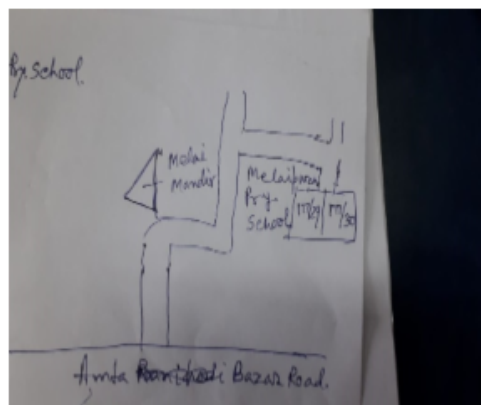

Key MAP View