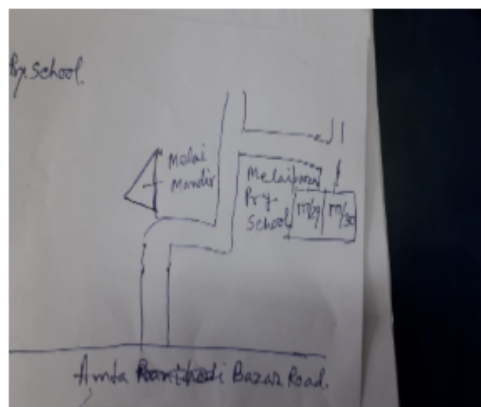

Key MAP View