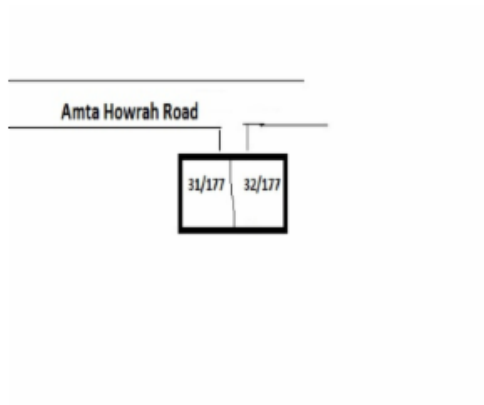

Nazri Naksha