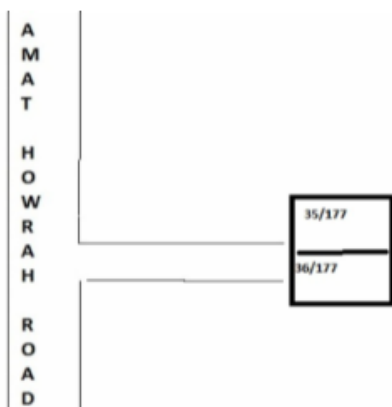

নির্বাচক নিবন্ধন আধিকারিকের স্বাক্ষর

Nazri Naksha

Google Map View

Polling Station Building Front View

Polling Station Front View

Cad View

Key MAP View

বিধানসভা নির্বাচনকেন্দ্রের নং, নাম : 177-উলুবাড়িয়া উত্তর
ভাগ নং, নাম : 1-বোধক পাড়া (অংশ)