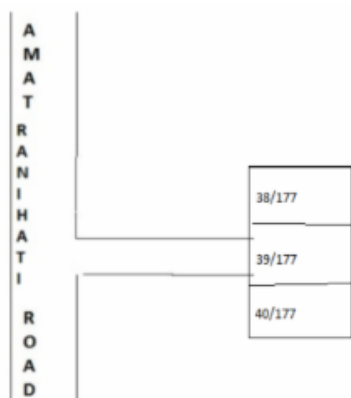

নির্বাচক নিবন্ধন আধিকারিকের স্বাক্ষর

Nazri Naksha

Google Map View

Polling Station Building Front View

Polling Station Front View

Cad View

Key MAP View

1 নাম : সেখ এবরান পিতার নাম : সেখ সেলিম বাড়ির নং : n0113 বয়স : 28 লিঙ্গ : পুরুষ	TXV1378066 ফটো উপলব্ধ	2 নাম : সেখ মুজিবর পিতার নাম : মনসুরা বেগম বাড়ির নং : n0104 বয়স : 34 লিঙ্গ : পুরুষ	TXV1108232 ফটো উপলব্ধ	3 নাম : সেখ নাসিম আলি পিতার নাম : সেখ গোলসান আলি বাড়ির নং : n0113 বয়স : 33 লিঙ্গ : পুরুষ	TXV1108281 ফটো উপলব্ধ
4 নাম : সেখ সুবিদ মায়ের নাম : আনোয়ারা বেগম বাড়ির নং : n0121 বয়স : 36 লিঙ্গ : পুরুষ	TXV0826321 ফটো উপলব্ধ	5 নাম : হাফিজা বেগম স্বামীর নাম : সেখ সুবিদ বাড়ির নং : n0121 বয়স : 33 লিঙ্গ : মহিলা	TXV1108315 ফটো উপলব্ধ	6 নাম : আজলেমা বেগম স্বামীর নাম : মনসুর বাড়ির নং : n0121 বয়স : 76 লিঙ্গ : মহিলা	WB/25/175/456386 ফটো উপলব্ধ
7 নাম : আনোয়ারাবেগম স্বামীর নাম : এসলাম বাড়ির নং : n0121 বয়স : 66 লিঙ্গ : মহিলা	WB/25/175/456502 ফটো উপলব্ধ	8 নাম : সেখ আজিম আলি পিতার নাম : সেখ আয়নাল আলি বাড়ির নং : n0136 বয়স : 30 লিঙ্গ : পুরুষ	TXV1210210 ফটো উপলব্ধ	9 নাম : সেখ মোসারাব হোসেন পিতার নাম : সেখ আলিমউদ্দিন বাড়ির নং : n0137 বয়স : 31 লিঙ্গ : পুরুষ	TXV1108158 ফটো উপলব্ধ
10 নাম : রশিদা বেগম স্বামীর নাম : সেখ আলাউদ্দিন বাড়ির নং : n0138 বয়স : 61 লিঙ্গ : মহিলা	TXV1670686 ফটো উপলব্ধ	11 নাম : সেখ ইসাবুদ্দিন পিতার নাম : সেখ মহিউদ্দিন বাড়ির নং : n0138 বয়স : 53 লিঙ্গ : পুরুষ	WB/25/175/456161 ফটো উপলব্ধ	12 নাম : সেখ আজহার উদ্দিন পিতার নাম : সেখ মহিউদ্দিন বাড়ির নং : n0138 বয়স : 36 লিঙ্গ : পুরুষ	TXV0751578 ফটো উপলব্ধ
13 নাম : মানোয়ারা বেগম স্বামীর নাম : সেখ সাহাবুদ্দিন বাড়ির নং : n0138 বয়স : 51 লিঙ্গ : মহিলা	TXV0826610 ফটো উপলব্ধ	14 নাম : সেখ টুন মায়ের নাম : রহিমা বেগম বাড়ির নং : n0138 বয়স : 42 লিঙ্গ : মহিলা	TXV0826255 ফটো উপলব্ধ	15 নাম : সেখ মোজাম্মেল পিতার নাম : সেখ আলাউদ্দিন বাড়ির নং : n0138 বয়স : 38 লিঙ্গ : পুরুষ	TXV1108265 ফটো উপলব্ধ
16 নাম : সাবিনা বেগম স্বামীর নাম : মোজাম্মেল হক সেখ বাড়ির নং : n0138 বয়স : 38 লিঙ্গ : মহিলা	TXV0927939 ফটো উপলব্ধ	17 নাম : সেখ রসিদুল ইসলাম পিতার নাম : সেখ আলিমউদ্দিন বাড়ির নং : n0138 বয়স : 38 লিঙ্গ : পুরুষ	GXJ3307592 ফটো উপলব্ধ	18 নাম : হবিব রহমান পিতার নাম : বক্সার সেখ বাড়ির নং : n0142 বয়স : 57 লিঙ্গ : পুরুষ	WB/25/175/456310 ফটো উপলব্ধ
19 নাম : হাসান সেখ পিতার নাম : বক্সার সেখ বাড়ির নং : n0142 বয়স : 55 লিঙ্গ : পুরুষ	WB/25/175/456308 ফটো উপলব্ধ	20 নাম : মঞ্জুরা বেগম স্বামীর নাম : সেখ হাবিব বাড়ির নং : n0142 বয়স : 50 লিঙ্গ : মহিলা	TXV0826552 ফটো উপলব্ধ	21 নাম : আজমিরা বেগম স্বামীর নাম : সেখ হাসান বাড়ির নং : n0142 বয়স : 37 লিঙ্গ : মহিলা	TXV0826503 ফটো উপলব্ধ
22 নাম : তাজেল হক সেখ পিতার নাম : হাসেন আলি সেখ বাড়ির নং : n0142 বয়স : 32 লিঙ্গ : পুরুষ	TXV1108174 ফটো উপলব্ধ	23 নাম : ফিরোজা স্বামীর নাম : মোজাম্মেল বাড়ির নং : n0146 বয়স : 67 লিঙ্গ : মহিলা	WB/25/175/456148 ফটো উপলব্ধ	24 নাম : সেখ আমিন আলি পিতার নাম : সেখ আব্দুল রউপ বাড়ির নং : n0162 বয়স : 25 লিঙ্গ : পুরুষ	TXV1543198 ফটো উপলব্ধ
25 নাম : সেখ সাহাবুদ্দিন পিতার নাম : সেখ মহিউদ্দিন বাড়ির নং : n0138 বয়স : 53 লিঙ্গ : পুরুষ	TXV1702141 ফটো উপলব্ধ	26 নাম : সেখ মানোয়ার হোসেন পিতার নাম : আব্দুল রেজাক বাড়ির নং : n0137 বয়স : 34 লিঙ্গ : পুরুষ	TXV1439272 ফটো উপলব্ধ	27 নাম : সেখ নাজিবুল হোসেন পিতার নাম : সেখ আলিমুদ্দিন বাড়ির নং : n0138 বয়স : 36 লিঙ্গ : পুরুষ	TXV0751529 ফটো উপলব্ধ
28 নাম : কুতুবুদ্দিন বেগ পিতার নাম : আয়ুব বেগ বাড়ির নং : n0177 বয়স : 41 লিঙ্গ : পুরুষ	GXJ2932572 ফটো উপলব্ধ	29 নাম : সিরাজআলি সেখ পিতার নাম : সমিরাদি সেখ বাড়ির নং : n0157 বয়স : 57 লিঙ্গ : পুরুষ	WB/25/175/456520 ফটো উপলব্ধ	30 নাম : হোসনারা বেগম স্বামীর নাম : সেখ রমজান বাড়ির নং : n0157 বয়স : 61 লিঙ্গ : মহিলা	TXV2094431 ফটো উপলব্ধ