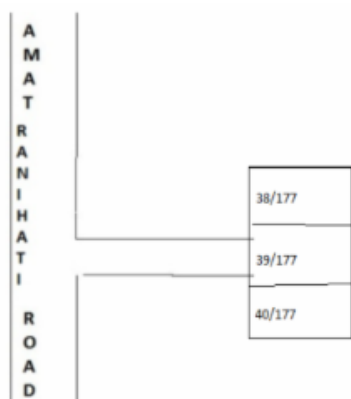

Nazri Naksha