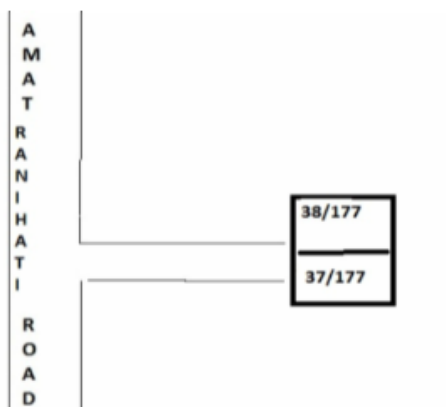

নির্বাচক নিবন্ধন আধিকারিকের স্বাক্ষর

Nazri Naksha

Google Map View

Polling Station Building Front View

Polling Station Front View

Cad View

Key MAP View

1 নাম : মোজাম্মেল পিতার নাম: জব্বার বাড়ির নং : n0002 বয়স : 57 লিঙ্গ : পুরুষ	GXJ0780734 ফটো উপলব্ধ	2 নাম : সেখ হাসমত পিতার নাম: জব্বার বাড়ির নং : n0002 বয়স : 53 লিঙ্গ : পুরুষ	GXJ0780742 ফটো উপলব্ধ	3 নাম : সেখ মোরতেজ আলি পিতার নাম: মতলেব বাড়ির নং : n0029 বয়স : 66 লিঙ্গ : পুরুষ	GXJ0782219 ফটো উপলব্ধ
4 নাম : আজমীরা খাতুন স্বামীর নাম: মরতেজ বাড়ির নং : n0029 বয়স : 57 লিঙ্গ : মহিলা	GXJ0782235 ফটো উপলব্ধ	5 নাম : সায়রা বানু স্বামীর নাম: জাকির হোসেন মোল্লা বাড়ির নং : n0029 বয়স : 52 লিঙ্গ : মহিলা	GXJ2934263 ফটো উপলব্ধ	6 নাম : সেখ আব্দুল আলি পিতার নাম: নূরমহমদ বেগম বাড়ির নং : n0029 বয়স : 59 লিঙ্গ : পুরুষ	GXJ3308202 ফটো উপলব্ধ
7 নাম : সেখ মফিজুল পিতার নাম: সেখ মরতেজ আলি বাড়ির নং : n0029 বয়স : 35 লিঙ্গ : পুরুষ	TXV0928192 ফটো উপলব্ধ	8 নাম : রাবিয়া খাতুন পিতার নাম: সেখ নূর এসলাম বাড়ির নং : n0016 বয়স : 33 লিঙ্গ : মহিলা	TXV1084052 ফটো উপলব্ধ	9 নাম : শরিফুল সেখ পিতার নাম: রুহুল আমিন সেখ বাড়ির নং : n0016 বয়স : 31 লিঙ্গ : পুরুষ	TXV1210517 ফটো উপলব্ধ
10 নাম : সেখ আশরাফ আলি পিতার নাম: সেখ আনয়ার আলি বাড়ির নং : n0016 বয়স : 31 লিঙ্গ : পুরুষ	TXV1210558 ফটো উপলব্ধ	11 নাম : আনোয়ারা বেগম পিতার নাম: নূরমহমদ বাড়ির নং : n0017 বয়স : 61 লিঙ্গ : মহিলা	GXJ0778985 ফটো উপলব্ধ	12 নাম : সেখ আবু জাফর পিতার নাম: সেখ আব্দুল করিম বাড়ির নং : 154 বয়স : 32 লিঙ্গ : পুরুষ	TXV1084029 ফটো উপলব্ধ
13 নাম : সেখ রাহুল আমিন পিতার নাম: কেয়ামত বাড়ির নং : n0016 বয়স : 66 লিঙ্গ : পুরুষ	WB/25/175/459015 ফটো উপলব্ধ	14 নাম : সেখ আব্দুল আলি পিতার নাম: কেয়ামত বাড়ির নং : n0016 বয়স : 59 লিঙ্গ : পুরুষ	GXJ0781211 ফটো উপলব্ধ	15 নাম : ফিরোজা বেগম স্বামীর নাম: সেকেন্দার সেখ বাড়ির নং : n0016 বয়স : 41 লিঙ্গ : মহিলা	TXV0928168 ফটো উপলব্ধ
16 নাম : মহিলা বেগম স্বামীর নাম: নসীব মোল্লা বাড়ির নং : n0018 বয়স : 70 লিঙ্গ : মহিলা	GXJ0779579 ফটো উপলব্ধ	17 নাম : সেখ আজাদ পিতার নাম: সেখ আরসেদ বাড়ির নং : n0018 বয়স : 57 লিঙ্গ : পুরুষ	TXV0827386 ফটো উপলব্ধ	18 নাম : মোহব্বত মোল্লা পিতার নাম: নসীব মোল্লা বাড়ির নং : n0018 বয়স : 38 লিঙ্গ : পুরুষ	GXJ3307907 ফটো উপলব্ধ
19 নাম : নূরজাহান বেগম স্বামীর নাম: মোসারফ বাড়ির নং : n0030 বয়স : 61 লিঙ্গ : মহিলা	GXJ3242146 ফটো উপলব্ধ	20 নাম : রুকসোনা খাতুন পিতার নাম: মেহেবুব মোল্লা বাড়ির নং : n0062 বয়স : 36 লিঙ্গ : মহিলা	TXV0927616 ফটো উপলব্ধ	21 নাম : সেখ মুজিবররহমান পিতার নাম: সোলেমান বাড়ির নং : n0006 বয়স : 56 লিঙ্গ : পুরুষ	WB/25/175/459022 ফটো উপলব্ধ
22 নাম : সেখ মতিয়াররহমান পিতার নাম: সোলেমান বাড়ির নং : n0006 বয়স : 53 লিঙ্গ : পুরুষ	GXJ0780684 ফটো উপলব্ধ	23 নাম : সেখ সাবির আলি পিতার নাম: সোলেমান বাড়ির নং : n0006 বয়স : 51 লিঙ্গ : পুরুষ	GXJ0780692 ফটো উপলব্ধ	24 নাম : হপিজা বেগম স্বামীর নাম: সেখ সফি য়ার রহমান বাড়ির নং : n0006 বয়স : 55 লিঙ্গ : মহিলা	GXJ0780700 ফটো উপলব্ধ
25 নাম : রহিমা বেগম স্বামীর নাম: সারাবত আলি মোল্লা বাড়ির নং : n0006 বয়স : 38 লিঙ্গ : মহিলা	TXV1210830 ফটো উপলব্ধ	26 নাম : মোল্লা মোসারফ হোসেন পিতার নাম: সাজ্জাত বাড়ির নং : n0007 বয়স : 65 লিঙ্গ : পুরুষ	GXJ2049377 ফটো উপলব্ধ	27 নাম : আসাদুল মোল্লা পিতার নাম: সাজ্জাত মোল্লা বাড়ির নং : n0007 বয়স : 56 লিঙ্গ : পুরুষ	GXJ0782482 ফটো উপলব্ধ
28 নাম : নূরজাহান বেগম স্বামীর নাম: তাহির বাড়ির নং : n0067 বয়স : 79 লিঙ্গ : মহিলা	GXJ0781930 ফটো উপলব্ধ	29 নাম : সেখ নূর ইসলাম পিতার নাম: তাহির বাড়ির নং : n0067 বয়স : 52 লিঙ্গ : পুরুষ	WB/25/175/459231 ফটো উপলব্ধ	30 নাম : হালিমা বেগম সেখ স্বামীর নাম: সেখ নূর ইসলাম বাড়ির নং : n0067 বয়স : 44 লিঙ্গ : মহিলা	GXJ2935146 ফটো উপলব্ধ