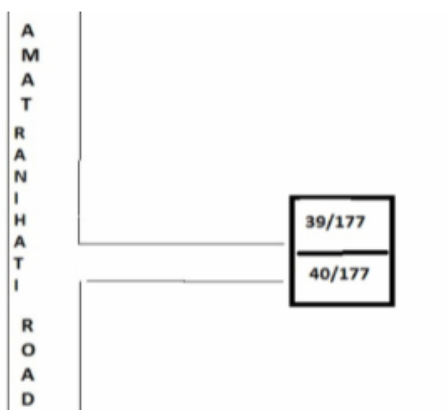

Nazri Naksha