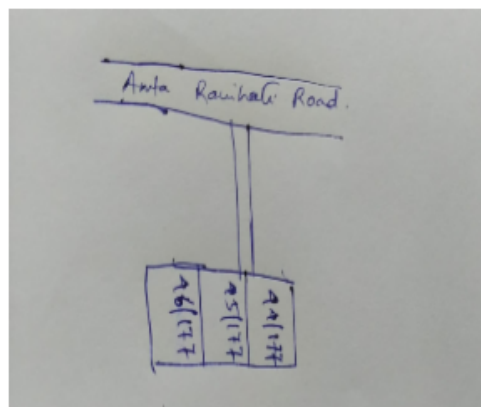

নির্বাচক নিবন্ধন আধিকারিকের স্বাক্ষর

Nazri Naksha

Google Map View

Polling Station Building Front View

Polling Station Front View

Cad View

Key MAP View

1 নাম : মণ্ডল আলিম পিতার নাম: সেকেন্দার বাড়ির নং : n0004 বয়স : 56 লিঙ্গ : পুরুষ ফটো উপলব্ধ	WB/25/175/489505	2 নাম : মোহাম্মদ খাইরুল বাসার মল্লিক মল্লিক পিতার নাম: মোহাম্মদ ইলিয়াস মল্লিক মল্লিক বাড়ির নং : n0004 বয়স : 39 লিঙ্গ : পুরুষ ফটো উপলব্ধ	TXV0154146	3 নাম : আলেমা বেগম মল্লিক স্বামীর নাম: নইমুদ্দিন মল্লিক মল্লিক বাড়ির নং : 4 বয়স : 44 লিঙ্গ : মহিলা ফটো উপলব্ধ	GXJ3242963
4 নাম : আব্বাস সেখ পিতার নাম: মনসুর আলি সেখ বাড়ির নং : n0047 বয়স : 31 লিঙ্গ : পুরুষ ফটো উপলব্ধ	TXV1110477	5 নাম : লালবাবু সেখ পিতার নাম: মনসুর আলি সেখ বাড়ির নং : n0047 বয়স : 35 লিঙ্গ : পুরুষ ফটো উপলব্ধ	TXV1028984	6 নাম : মণ্ডল হাসেন পিতার নাম: আমিনুর বাড়ির নং : n0042 বয়স : 53 লিঙ্গ : পুরুষ ফটো উপলব্ধ	TXV0930040
7 নাম : মণ্ডল হাসিনা স্বামীর নাম: সেলিম বাড়ির নং : n0043 বয়স : 55 লিঙ্গ : মহিলা ফটো উপলব্ধ	WB/25/175/489506	8 নাম : হাসিবুল মন্ডল পিতার নাম: সেলিম মন্ডল বাড়ির নং : n0043 বয়স : 35 লিঙ্গ : পুরুষ ফটো উপলব্ধ	TXV0753848	9 নাম : আজিমুল মন্ডল পিতার নাম: সেলিম মন্ডল বাড়ির নং : n0043 বয়স : 30 লিঙ্গ : পুরুষ ফটো উপলব্ধ	TXV1213016
10 নাম : সেখ মোক্তারআলী পিতার নাম: মনসুর বাড়ির নং : n0044 বয়স : 69 লিঙ্গ : পুরুষ ফটো উপলব্ধ	WB/25/175/489042	11 নাম : জাকিয়া সুলতানা স্বামীর নাম: সেখ মোক্তার আলি বাড়ির নং : n0044 বয়স : 63 লিঙ্গ : মহিলা ফটো উপলব্ধ	WB/25/175/489301	12 নাম : সেখ সিরাজউদ্দিন পিতার নাম: সেখ মোক্তার আলি বাড়ির নং : n0044 বয়স : 31 লিঙ্গ : পুরুষ ফটো উপলব্ধ	TXV1110444
13 নাম : সেখ ইউনুস আলি পিতার নাম: সেখ লুৎফর রহমান বাড়ির নং : n0045 বয়স : 72 লিঙ্গ : পুরুষ ফটো উপলব্ধ	WB/25/175/489508	14 নাম : সেখ নূর হাসান পিতার নাম: সেখ মুজিবর রহমান বাড়ির নং : n0045 বয়স : 31 লিঙ্গ : পুরুষ ফটো উপলব্ধ	TXV1307123	15 নাম : সেখ মনসুরআলি পিতার নাম: খোরসেদ বাড়ির নং : n0047 বয়স : 61 লিঙ্গ : পুরুষ ফটো উপলব্ধ	WB/25/175/489011
16 নাম : সেখ হারুনরসিদ পিতার নাম: খোরসেদ বাড়ির নং : 48 বয়স : 66 লিঙ্গ : পুরুষ ফটো উপলব্ধ	GXJ2048320	17 নাম : সেখ জাহানারা স্বামীর নাম: রোমজান বাড়ির নং : 48 বয়স : 66 লিঙ্গ : মহিলা ফটো উপলব্ধ	GXJ0835744	18 নাম : সেখ রওসনারাবেগম স্বামীর নাম: হারুন বাড়ির নং : n0048 বয়স : 61 লিঙ্গ : মহিলা ফটো উপলব্ধ	WB/25/175/489528
19 নাম : সালেমা বেগম স্বামীর নাম: সেখ আজিজুর রহমান বাড়ির নং : n0041 বয়স : 44 লিঙ্গ : মহিলা ফটো উপলব্ধ	TXV0832428	20 নাম : ফিরোজা বেগম স্বামীর নাম: আমজাদ আলি মল্লিক বাড়ির নং : n0001 বয়স : 76 লিঙ্গ : মহিলা ফটো উপলব্ধ	TXV1678150	21 নাম : ফিরোজুদ্দিন মল্লিক পিতার নাম: আমজাদ আলি মল্লিক বাড়ির নং : n0001 বয়স : 61 লিঙ্গ : পুরুষ ফটো উপলব্ধ	GXJ2934644
22 নাম : আলাউদ্দিন মল্লিক পিতার নাম: আমজাদ আলি মল্লিক বাড়ির নং : n0001 বয়স : 47 লিঙ্গ : পুরুষ ফটো উপলব্ধ	TXV1678200	23 নাম : মল্লিক জাকানুর স্বামীর নাম: ফিরোজুদ্দিন বাড়ির নং : n0001 বয়স : 55 লিঙ্গ : মহিলা ফটো উপলব্ধ	WB/25/175/489022	24 নাম : মোরসেলিনা মল্লিক স্বামীর নাম: নূর হোসেন মল্লিক বাড়ির নং : এন0001 বয়স : 51 লিঙ্গ : মহিলা ফটো উপলব্ধ	TXV0832279
25 নাম : আলি মল্লিক পিতার নাম: আমজাদ মল্লিক বাড়ির নং : n0001 বয়স : 46 লিঙ্গ : পুরুষ ফটো উপলব্ধ	GXJ2628279	26 নাম : আনারজান বেগম স্বামীর নাম: আলাউদ্দিন মল্লিক বাড়ির নং : n0001 বয়স : 45 লিঙ্গ : মহিলা ফটো উপলব্ধ	TXV1028844	27 নাম : মহাঃ ওল্লি মল্লিক মায়ের নাম: ফিরোজা বেগম বাড়ির নং : n0001 বয়স : 43 লিঙ্গ : পুরুষ ফটো উপলব্ধ	GXJ3054673
28 নাম : সাবিনা বেগম স্বামীর নাম: আব্দুল রহিম মল্লিক বাড়ির নং : n0001 বয়স : 33 লিঙ্গ : মহিলা ফটো উপলব্ধ	TXV1110329	29 নাম : মণ্ডল হাসিনা স্বামীর নাম: আমিনুর বাড়ির নং : n0042 বয়স : 61 লিঙ্গ : মহিলা ফটো উপলব্ধ	GXJ0834150	30 নাম : সেখ হাবিবুর রহমান পিতার নাম: সেখ রমজান বাড়ির নং : 48 বয়স : 44 লিঙ্গ : পুরুষ ফটো উপলব্ধ	TXV0753897