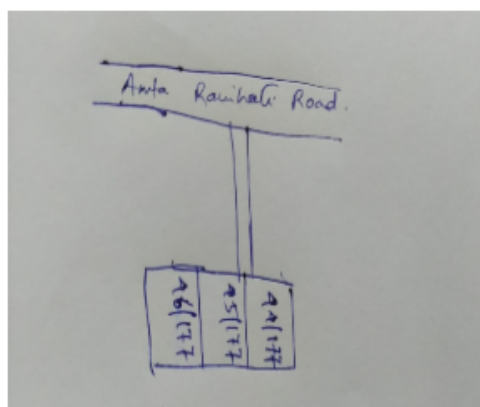

নির্বাচক নিবন্ধন আধিকারিকের স্বাক্ষর

Nazri Naksha

Google Map View

Polling Station Building Front View

Polling Station Front View

Cad View

Key MAP View

1 নাম : রেখা পাল স্বামীর নাম: অষ্ট পাল বাড়ির নং : n0047 বয়স : 54 লিঙ্গ : মহিলা	TXV1695709	ফটো উপলব্ধ	2 নাম : নব পাল পিতার নাম: মেথর পাল বাড়ির নং : n0047 বয়স : 53 লিঙ্গ : পুরুষ	WB/25/175/489676	ফটো উপলব্ধ	3 নাম : মালা বোদক স্বামীর নাম: দেবনাথ বোদক বাড়ির নং : 23 বয়স : 28 লিঙ্গ : মহিলা	TXV1630458	ফটো উপলব্ধ
4 নাম : চম্পা ভাণ্ডারী স্বামীর নাম: সহদেব ভান্ডারী বাড়ির নং : 39 বয়স : 37 লিঙ্গ : মহিলা	TXV1630490	ফটো উপলব্ধ	5 নাম : অনিমা মালিক স্বামীর নাম: কার্তিক মালিক বাড়ির নং : 30 বয়স : 37 লিঙ্গ : মহিলা	TXV1630425	ফটো উপলব্ধ	6 নাম : মেঘনাথ বোদক পিতার নাম: ভীষ্ম বোদক বাড়ির নং : 23 বয়স : 26 লিঙ্গ : পুরুষ	TXV1630466	ফটো উপলব্ধ
7 নাম : সারথী মাখাল স্বামীর নাম: সুকুমার মাখাল বাড়ির নং : 08 বয়স : 39 লিঙ্গ : মহিলা	TXV1630607	ফটো উপলব্ধ	8 নাম : তিথিপাল পিতার নাম: নারায়ণ পাল বাড়ির নং : 44 বয়স : 26 লিঙ্গ : মহিলা	TXV1630441	ফটো উপলব্ধ	9 নাম : মামনি বর স্বামীর নাম: সঞ্জিত বর বাড়ির নং : 49 বয়স : 28 লিঙ্গ : মহিলা	TXV1630433	ফটো উপলব্ধ
10 নাম : ভারতী স্বামীর নাম: আনন্দ পাল বাড়ির নং : n0047 বয়স : 61 লিঙ্গ : মহিলা	TXV1701770	ফটো উপলব্ধ	11 নাম : অষ্ট পাল পিতার নাম: মথুর মোহন পাল বাড়ির নং : n0047 বয়স : 63 লিঙ্গ : পুরুষ	TXV1695691	ফটো উপলব্ধ	12 নাম : খাঁ আনোহার স্বামীর নাম: সাজু বাড়ির নং : n0047 বয়স : 71 লিঙ্গ : মহিলা	WB/25/175/489086	ফটো উপলব্ধ
13 নাম : লক্ষ্মী ঘোষ স্বামীর নাম: শিবু ঘোষ বাড়ির নং : n0082 বয়স : 27 লিঙ্গ : মহিলা	TXV1458744	ফটো উপলব্ধ	14 নাম : সাগর ঘোষ পিতার নাম: বাপি ঘোষ বাড়ির নং : 12 বয়স : 25 লিঙ্গ : পুরুষ	TXV1630417	ফটো উপলব্ধ	15 নাম : সুপর্ণা বোদক স্বামীর নাম: মেঘনাথ বোদক বাড়ির নং : এন0023 বয়স : 23 লিঙ্গ : মহিলা	TXV1866441	ফটো উপলব্ধ
16 নাম : রাম পাল পিতার নাম: অষ্ট পাল বাড়ির নং : n0047 বয়স : 36 লিঙ্গ : পুরুষ	TXV0754317	ফটো উপলব্ধ	17 নাম : মৌমিতা আদক স্বামীর নাম: বাপি আদক বাড়ির নং : n0081 বয়স : 29 লিঙ্গ : মহিলা	TXV1458736	ফটো উপলব্ধ	18 নাম : মানা আদক স্বামীর নাম: লাল্টু আদক বাড়ির নং : n0048 বয়স : 41 লিঙ্গ : মহিলা	TXV1439652	ফটো উপলব্ধ
19 নাম : সখী কুমীর স্বামীর নাম: সুধা কুমীর বাড়ির নং : n0048 বয়স : 91 লিঙ্গ : মহিলা	GXJ2936003	ফটো উপলব্ধ	20 নাম : বাপি আদক পিতার নাম: শঙ্কর আদক বাড়ির নং : n0048 বয়স : 38 লিঙ্গ : পুরুষ	TXV0754259	ফটো উপলব্ধ	21 নাম : লাল্টু আদক পিতার নাম: শঙ্কর আদক বাড়ির নং : n0048 বয়স : 43 লিঙ্গ : পুরুষ	GXJ3055159	ফটো উপলব্ধ
22 নাম : নমিতা কাজী স্বামীর নাম: বৈদ্যনাথ কাজী বাড়ির নং : n0048 বয়স : 50 লিঙ্গ : মহিলা	WB/25/175/489381	ফটো উপলব্ধ	23 নাম : তপতী কাঁজি স্বামীর নাম: অচিন্ত কাঁজি বাড়ির নং : n0071 বয়স : 50 লিঙ্গ : মহিলা	GXJ2935906	ফটো উপলব্ধ	24 নাম : সন্ধ্যা কাঁজি স্বামীর নাম: সুনীল কাঁজি বাড়ির নং : n0071 বয়স : 50 লিঙ্গ : মহিলা	GXJ2935914	ফটো উপলব্ধ
25 নাম : নিমাই কাজী পিতার নাম: পূর্ণ কাজী বাড়ির নং : n0010 বয়স : 73 লিঙ্গ : পুরুষ	WB/25/175/489090	ফটো উপলব্ধ	26 নাম : শেফালী কাজী স্বামীর নাম: নিমাই কাজী বাড়ির নং : n0010 বয়স : 66 লিঙ্গ : মহিলা	WB/25/175/489417	ফটো উপলব্ধ	27 নাম : অষ্ট কাজী পিতার নাম: পূর্ণ কাজী বাড়ির নং : n0010 বয়স : 68 লিঙ্গ : পুরুষ	GXJ0836585	ফটো উপলব্ধ
28 নাম : রেনুকা কাজী স্বামীর নাম: অষ্ট কাজী বাড়ির নং : n0010 বয়স : 63 লিঙ্গ : মহিলা	GXJ2935997	ফটো উপলব্ধ	29 নাম : রেখা ঘোষ স্বামীর নাম: শৈল্য ঘোষ বাড়ির নং : n0010 বয়স : 57 লিঙ্গ : মহিলা	WB/25/175/489559	ফটো উপলব্ধ	30 নাম : মাধবী কাজী স্বামীর নাম: মানিক কাজী বাড়ির নং : n0010 বয়স : 53 লিঙ্গ : মহিলা	WB/25/175/489411	ফটো উপলব্ধ