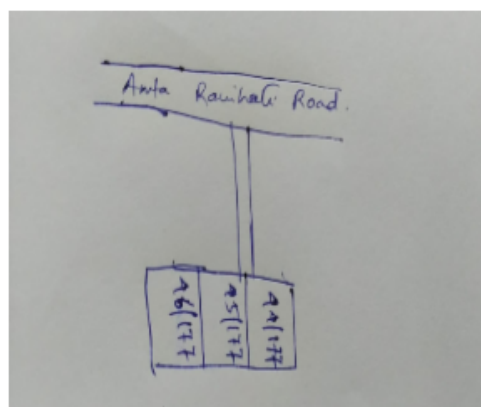

নির্বাচক নিবন্ধন আধিকারিকের স্বাক্ষর

Nazri Naksha

Google Map View

Polling Station Building Front View

Polling Station Front View

Cad View

Key MAP View

1 নাম : সেখ ফুলমনি স্বামীর নাম : তোজামূল বাড়ির নং : 51 বয়স : 59 লিঙ্গ : মহিলা	GXJ0839910 ফটো উপলব্ধ	2 নাম : সেখ জাহানারা স্বামীর নাম : তাহির বাড়ির নং : 52 বয়স : 66 লিঙ্গ : মহিলা	GXJ0841494 ফটো উপলব্ধ	3 নাম : সেখ তোজামূল হোসেন পিতার নাম : সেখ জামাল বাড়ির নং : n0051 বয়স : 68 লিঙ্গ : পুরুষ	GXJ2938041 ফটো উপলব্ধ
4 নাম : সাবিনা বেগম স্বামীর নাম : নূর আলম বেগ বাড়ির নং : n0051 বয়স : 39 লিঙ্গ : মহিলা	TXV0158550 ফটো উপলব্ধ	5 নাম : সেখ মোমতাজুল পিতার নাম : সেখ তোজামূল হোসেন বাড়ির নং : 52 বয়স : 38 লিঙ্গ : পুরুষ	GXJ3309119 ফটো উপলব্ধ	6 নাম : সেখ সুকুর আলি পিতার নাম : সেখ তোজামূল হোসেন বাড়ির নং : n0051 বয়স : 33 লিঙ্গ : পুরুষ	TXV1029446 ফটো উপলব্ধ
7 নাম : সেখ হালিমা স্বামীর নাম : গফফার বাড়ির নং : 53 বয়স : 59 লিঙ্গ : মহিলা	GXJ0841296 ফটো উপলব্ধ	8 নাম : সেখ মানোয়ার আলি পিতার নাম : সেখ গফফার আলি বাড়ির নং : n0052 বয়স : 49 লিঙ্গ : পুরুষ	GXJ2937910 ফটো উপলব্ধ	9 নাম : মানোয়ারা বেগম স্বামীর নাম : সেখ মানোয়ার আলি বাড়ির নং : n0052 বয়স : 41 লিঙ্গ : মহিলা	GXJ2548840 ফটো উপলব্ধ
10 নাম : সেখ আসরাপান স্বামীর নাম : সারাবত বাড়ির নং : 54 বয়স : 79 লিঙ্গ : মহিলা	GXJ0841684 ফটো উপলব্ধ	11 নাম : সেখ সোকারজান স্বামীর নাম : আসরাফ বাড়ির নং : n0054 বয়স : 71 লিঙ্গ : মহিলা	WB/25/175/492149 ফটো উপলব্ধ	12 নাম : সেখ সফর আলি মায়ের নাম : সেখ সোকারজান বাড়ির নং : 55 বয়স : 38 লিঙ্গ : পুরুষ	GXJ3308996 ফটো উপলব্ধ
13 নাম : সেখ সোলেমান মায়ের নাম : সেখ সোবারজান বাড়ির নং : n0054 বয়স : 46 লিঙ্গ : পুরুষ	GXJ3381779 ফটো উপলব্ধ	14 নাম : সামাদ আলি বেগ পিতার নাম : মোমজেল আলি বেগ বাড়ির নং : 55 বয়স : 38 লিঙ্গ : পুরুষ	GXJ3381787 ফটো উপলব্ধ	15 নাম : সেখ বসির আলি পিতার নাম : সেখ আসরাফ আলি বাড়ির নং : n0054 বয়স : 34 লিঙ্গ : পুরুষ	TXV1029719 ফটো উপলব্ধ
16 নাম : সেখ মমতাজ স্বামীর নাম : জ্যাকিরিয়া বাড়ির নং : n0055 বয়স : 86 লিঙ্গ : মহিলা	GXJ0841734 ফটো উপলব্ধ	17 নাম : সেখ হান্নান আলি পিতার নাম : সেখ জাকিরিয়া বাড়ির নং : 56 বয়স : 37 লিঙ্গ : পুরুষ	GXJ3309135 ফটো উপলব্ধ	18 নাম : মিদ্যা নবহার পিতার নাম : হানিফ বাড়ির নং : n0027 বয়স : 71 লিঙ্গ : মহিলা	GXJ1329655 ফটো উপলব্ধ
19 নাম : হাবিবুর রহমান বেগ পিতার নাম : আয়ফর আলি বেগ বাড়ির নং : n0027 বয়স : 49 লিঙ্গ : পুরুষ	GXJ0840298 ফটো উপলব্ধ	20 নাম : মনিরা বেগম স্বামীর নাম : সেখ কলিমউদ্দিন বাড়ির নং : n0039 বয়স : 33 লিঙ্গ : মহিলা	TXV1355551 ফটো উপলব্ধ	21 নাম : নাজির হোসেন বেগ পিতার নাম : সফি আলি বেগ বাড়ির নং : n0003 বয়স : 31 লিঙ্গ : পুরুষ	TXV1110642 ফটো উপলব্ধ
22 নাম : বেগম মমতাজ স্বামীর নাম : ইউসুব বাড়ির নং : n0005 বয়স : 76 লিঙ্গ : মহিলা	TXV0158121 ফটো উপলব্ধ	23 নাম : সেখ দাউদ রহমান পিতার নাম : সেখ বশির রহমান বাড়ির নং : n0076 বয়স : 56 লিঙ্গ : পুরুষ	TXV1685270 ফটো উপলব্ধ	24 নাম : সেখ জুলফিকার আলি পিতার নাম : সেখ নূর মহম্মদ বাড়ির নং : n0076 বয়স : 50 লিঙ্গ : পুরুষ	GXJ2937845 ফটো উপলব্ধ
25 নাম : পাবিজা বেগম স্বামীর নাম : সেখ হুমায়ুন বাড়ির নং : n0076 বয়স : 43 লিঙ্গ : মহিলা	GXJ2937878 ফটো উপলব্ধ	26 নাম : সেখ আকতার আলি পিতার নাম : সেখ আকতার আলি বাড়ির নং : n0082 বয়স : 38 লিঙ্গ : পুরুষ	TXV0832980 ফটো উপলব্ধ	27 নাম : সেখ আব্দুলরেজাক পিতার নাম : জয়নাল বাড়ির নং : n0063 বয়স : 58 লিঙ্গ : পুরুষ	WB/25/175/492617 ফটো উপলব্ধ
28 নাম : সেখ নাসিরা স্বামীর নাম : রুহুলআমিন বাড়ির নং : 40 বয়স : 53 লিঙ্গ : মহিলা	GXJ2937282 ফটো উপলব্ধ	29 নাম : সেখ দস্তগীর রহমান পিতার নাম : সালামত বাড়ির নং : n0078 বয়স : 51 লিঙ্গ : পুরুষ	GXJ2938413 ফটো উপলব্ধ	30 নাম : আলিমা বেগম সেখ স্বামীর নাম : সেখ ফরহাদ হোসেন বাড়ির নং : n0100 বয়স : 35 লিঙ্গ : মহিলা	TXV0832956 ফটো উপলব্ধ