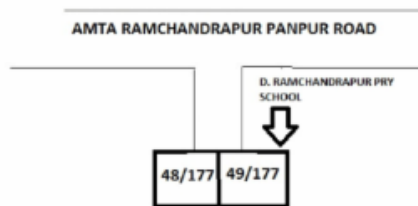

Nazri Naksha