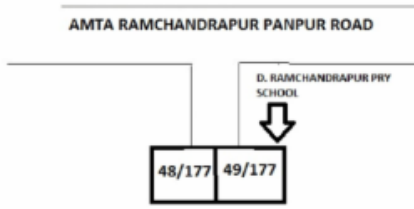

Nazri Naksha