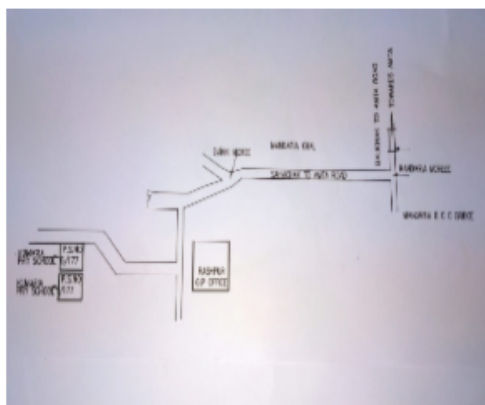

Nazri Naksha