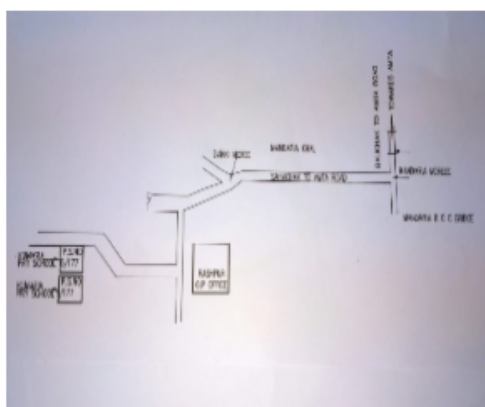

নির্বাচক নিবন্ধন আধিকারিকের স্বাক্ষর

Nazri Naksha

Google Map View

Polling Station Building Front View

Polling Station Front View

Cad View

Key MAP View

1	TXV1631860	নাম : রামেন বাগ পিতার নাম: সঞ্জয় বাগ বাড়ির নং : এন00 বয়স : 26 লিঙ্গ : পুরুষ	ফটো উপলব্ধ	2	TXV1631894	নাম : রাজেশ কোলে মায়ের নাম: ফেলিবালা কোলে বাড়ির নং : এন00 বয়স : 32 লিঙ্গ : পুরুষ	ফটো উপলব্ধ	3	TXV1631902	নাম : শুভঙ্কর বাগ পিতার নাম: জয়দেব বাগ বাড়ির নং : এন00 বয়স : 25 লিঙ্গ : পুরুষ	ফটো উপলব্ধ
4	TXV1557404	নাম : প্রীতম কোলে মায়ের নাম: নমিতা কোলে বাড়ির নং : n0108 বয়স : 26 লিঙ্গ : পুরুষ	ফটো উপলব্ধ	5	TXV1945336	নাম : গোবিন্দ কোলে পিতার নাম: প্রশান্ত কোলে বাড়ির নং : এন084 বয়স : 21 লিঙ্গ : পুরুষ	ফটো উপলব্ধ	6	TXV1945310	নাম : রিতম কোলে পিতার নাম: শক্তি কোলে বাড়ির নং : এন0108 বয়স : 21 লিঙ্গ : পুরুষ	ফটো উপলব্ধ
7	TXV1945245	নাম : শান্তনা কোলে স্বামীর নাম: অনূপ কোলে বাড়ির নং : এন0134 বয়স : 24 লিঙ্গ : মহিলা	ফটো উপলব্ধ	8	GXJ2819167	নাম : রীনা কোলে স্বামীর নাম: প্রশান্ত কোলে বাড়ির নং : n0084 বয়স : 42 লিঙ্গ : মহিলা	ফটো উপলব্ধ	9	TXV1557388	নাম : সাগরী কোলে স্বামীর নাম: অরবিন্দ কোলে বাড়ির নং : n0108 বয়স : 35 লিঙ্গ : মহিলা	ফটো উপলব্ধ
10	GXJ1261684	নাম : জ্যোৎস্না কোলে স্বামীর নাম: শান্তি কোলে বাড়ির নং : n0108 বয়স : 55 লিঙ্গ : মহিলা	ফটো উপলব্ধ	11	TXV1998079	নাম : শক্তি কোলে পিতার নাম: বাসুদেব কোলে বাড়ির নং : n0108 বয়স : 45 লিঙ্গ : পুরুষ	ফটো উপলব্ধ	12	WB/25/175/306611	নাম : নন্দ কোলে পিতার নাম: বাসুদেব কোলে বাড়ির নং : n0108 বয়স : 51 লিঙ্গ : পুরুষ	ফটো উপলব্ধ
13	TXV1018860	নাম : উত্তম কোলে পিতার নাম: বাসুদেব কোলে বাড়ির নং : n0108 বয়স : 40 লিঙ্গ : পুরুষ	ফটো উপলব্ধ	14	TXV1018878	নাম : নব কুমার কোলে পিতার নাম: বাসুদেব কোলে বাড়ির নং : n0108 বয়স : 35 লিঙ্গ : পুরুষ	ফটো উপলব্ধ	15	TXV1019009	নাম : কৌশিক খামরুই পিতার নাম: অজয় খামরুই বাড়ির নং : n0108 বয়স : 34 লিঙ্গ : পুরুষ	ফটো উপলব্ধ
16	GXJ2819100	নাম : রবীন কোলে পিতার নাম: হরেন্দ্র কোলে বাড়ির নং : n0134 বয়স : 61 লিঙ্গ : পুরুষ	ফটো উপলব্ধ	17	GXJ0516757	নাম : দাসীবালা কোলে স্বামীর নাম: হারাধন কোলে বাড়ির নং : n0084 বয়স : 71 লিঙ্গ : মহিলা	ফটো উপলব্ধ	18	TXV0022301	নাম : খুকু কোলে স্বামীর নাম: বাপন কোলে বাড়ির নং : n0086 বয়স : 44 লিঙ্গ : মহিলা	ফটো উপলব্ধ
19	WB/25/175/306272	নাম : দুধকুমার কোলে পিতার নাম: সুধীর কোলে বাড়ির নং : n0092 বয়স : 63 লিঙ্গ : পুরুষ	ফটো উপলব্ধ	20	WB/25/175/306165	নাম : প্রতিমা কোলে স্বামীর নাম: দুধকুমার কোলে বাড়ির নং : n0092 বয়স : 58 লিঙ্গ : মহিলা	ফটো উপলব্ধ	21	WB/25/175/306337	নাম : দিলীপ কোলে পিতার নাম: সুধীর কোলে বাড়ির নং : n0093 বয়স : 56 লিঙ্গ : পুরুষ	ফটো উপলব্ধ
22	WB/25/175/306348	নাম : সনাতন কোলে পিতার নাম: কালীপদ কোলে বাড়ির নং : n0095 বয়স : 66 লিঙ্গ : পুরুষ	ফটো উপলব্ধ	23	GXJ2819159	নাম : প্রশান্ত কোলে পিতার নাম: হারাধন কোলে বাড়ির নং : n0084 বয়স : 43 লিঙ্গ : পুরুষ	ফটো উপলব্ধ	24	TXV0918433	নাম : সুকুমার কোলে পিতার নাম: হারাধন কোলে বাড়ির নং : n0084 বয়স : 35 লিঙ্গ : পুরুষ	ফটো উপলব্ধ
25	WB/25/175/306041	নাম : শান্তি কোলে পিতার নাম: বাসুদেব কোলে বাড়ির নং : n0108 বয়স : 61 লিঙ্গ : পুরুষ	ফটো উপলব্ধ	26	WB/25/175/306246	নাম : ফেলীবালা কোলে স্বামীর নাম: বাসুদেব কোলে বাড়ির নং : n0108 বয়স : 79 লিঙ্গ : মহিলা	ফটো উপলব্ধ	27	TXV1298835	নাম : সুভঙ্কর কোলে পিতার নাম: সনাতন কোলে বাড়ির নং : n0095 বয়স : 31 লিঙ্গ : পুরুষ	ফটো উপলব্ধ
28	GXJ1260504	নাম : দিপালী কোলে স্বামীর নাম: সনাতন কোলে বাড়ির নং : n0095 বয়স : 58 লিঙ্গ : মহিলা	ফটো উপলব্ধ	29	TXV2013399	নাম : সৌমেন কোলে পিতার নাম: সনাতন কোলে বাড়ির নং : এন0098 বয়স : 25 লিঙ্গ : পুরুষ	ফটো উপলব্ধ	30	TXV1199843	নাম : পল্লব কোলে পিতার নাম: দিলীপ কোলে বাড়ির নং : n0093 বয়স : 30 লিঙ্গ : পুরুষ	ফটো উপলব্ধ