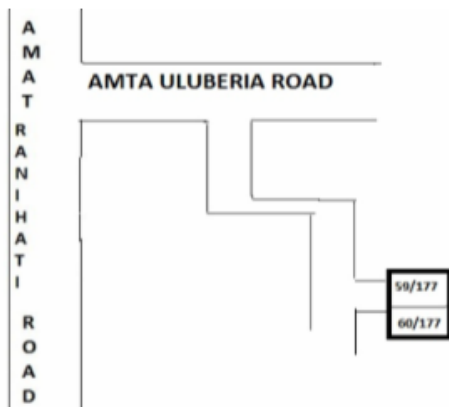

Nazri Naksha