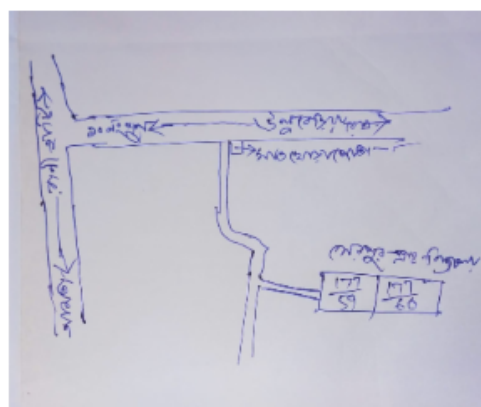

Key MAP View