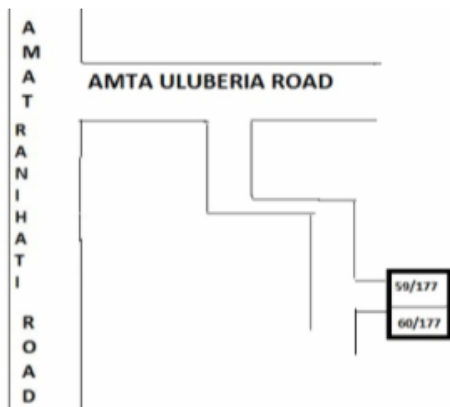

Nazri Naksha