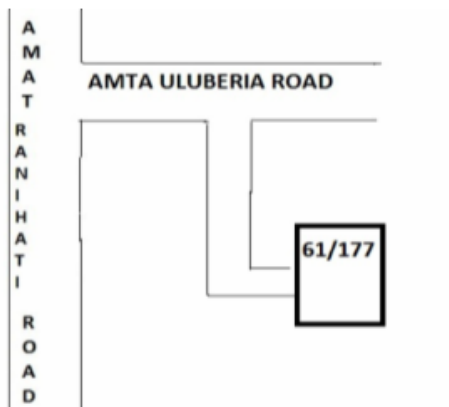

Nazri Naksha