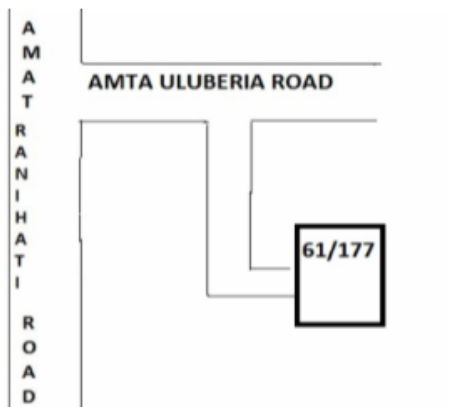

নির্বাচক নিবন্ধন আধিকারিকের স্বাক্ষর

Nazri Naksha

Google Map View

Polling Station Building Front View

Polling Station Front View

Cad View

Key MAP View

1 নাম : কেয়া আড়ং স্বামীর নাম: কান্ত আড়ং বাড়ির নং : n0130 বয়স : 68 লিঙ্গ : মহিলা	TXV1882612 ফটো উপলব্ধ	2 নাম : মনুলাল আড়ং পিতার নাম: কান্ত আড়ং বাড়ির নং : এন0130 বয়স : 49 লিঙ্গ : পুরুষ	TXV1881309 ফটো উপলব্ধ	3 নাম : রুপা আড়ং স্বামীর নাম: মনুলাল আড়ং বাড়ির নং : n0130 বয়স : 42 লিঙ্গ : মহিলা	GXJ2943389 ফটো উপলব্ধ
4 নাম : শর্মিষ্ঠা আড়ং পিতার নাম: মনুলাল আড়ং বাড়ির নং : এন0130 বয়স : 20 লিঙ্গ : মহিলা	TXV2032316 ফটো উপলব্ধ	5 নাম : শম্ভুনাথ আড়ং পিতার নাম: অষ্ট আড়ং বাড়ির নং : এন0063 বয়স : 71 লিঙ্গ : পুরুষ	GXJ1021179 ফটো উপলব্ধ	6 নাম : স্বপ্না আড়ং মন্ডল স্বামীর নাম: দেবদাস আড়ং বাড়ির নং : এন014 বয়স : 39 লিঙ্গ : মহিলা	TXV0934356 ফটো উপলব্ধ
7 নাম : দেবদাস আড়ং পিতার নাম: শম্ভু আড়ং বাড়ির নং : n0131 বয়স : 46 লিঙ্গ : পুরুষ	GXJ3244860 ফটো উপলব্ধ	8 নাম : রাধারানী আড়ং স্বামীর নাম: শম্ভু আড়ং বাড়ির নং : n0131 বয়স : 65 লিঙ্গ : মহিলা	TXV1697390 ফটো উপলব্ধ	9 নাম : বিশ্বরূপ আড়ং পিতার নাম: শ্রীদাম আড়ং বাড়ির নং : এন0132 বয়স : 31 লিঙ্গ : পুরুষ	TXV1116201 ফটো উপলব্ধ
10 নাম : শুভেন্দু আড়ং পিতার নাম: শ্রীদাম আড়ং বাড়ির নং : এন0132 বয়স : 29 লিঙ্গ : পুরুষ	TXV1356179 ফটো উপলব্ধ	11 নাম : শ্রীদাম আড়ং পিতার নাম: অষ্ট আড়ং বাড়ির নং : এন0132 বয়স : 55 লিঙ্গ : পুরুষ	TXV1944404 ফটো উপলব্ধ	12 নাম : কৃষ্ণা আড়ং স্বামীর নাম: শ্রীদাম আড়ং বাড়ির নং : নং180 বয়স : 47 লিঙ্গ : মহিলা	TXV1991348 ফটো উপলব্ধ
13 নাম : তারালা আদক স্বামীর নাম: রাধাকৃষ্ণ আদক বাড়ির নং : নং030 বয়স : 50 লিঙ্গ : মহিলা	GXJ3244886 ফটো উপলব্ধ	14 নাম : গৌর আদক পিতার নাম: রাধাকৃষ্ণ আদক বাড়ির নং : নং030 বয়স : 31 লিঙ্গ : পুরুষ	TXV1356187 ফটো উপলব্ধ	15 নাম : হরেকৃষ্ণ আদক পিতার নাম: মহাদেব আদক বাড়ির নং : নং029 বয়স : 70 লিঙ্গ : পুরুষ	TXV1882646 ফটো উপলব্ধ
16 নাম : মঙ্গল আদক পিতার নাম: হরেকৃষ্ণ আদক বাড়ির নং : নং029 বয়স : 44 লিঙ্গ : পুরুষ	GXJ1279892 ফটো উপলব্ধ	17 নাম : মিলন আদক পিতার নাম: হরেকৃষ্ণ আদক বাড়ির নং : নং029 বয়স : 33 লিঙ্গ : পুরুষ	TXV0756999 ফটো উপলব্ধ	18 নাম : লক্ষ্মীলা আদক স্বামীর নাম: হরেকৃষ্ণ আদক বাড়ির নং : নং029 বয়স : 64 লিঙ্গ : মহিলা	TXV1881283 ফটো উপলব্ধ
19 নাম : কৃষ্ণা আদক স্বামীর নাম: অদ্বৈত আদক বাড়ির নং : n0192 বয়স : 41 লিঙ্গ : মহিলা	GXJ2943223 ফটো উপলব্ধ	20 নাম : রিমি আদক পিতার নাম: বিশ্বামিত্র আদক বাড়ির নং : এন0192 বয়স : 21 লিঙ্গ : মহিলা	TXV1956770 ফটো উপলব্ধ	21 নাম : বিশ্বামিত্র আদক পিতার নাম: অশোক আদক বাড়ির নং : n0192 বয়স : 50 লিঙ্গ : পুরুষ	GXJ1021237 ফটো উপলব্ধ
22 নাম : আকাশ আদক পিতার নাম: অদ্বৈত আদক বাড়ির নং : এন0192 বয়স : 22 লিঙ্গ : পুরুষ	TXV1928134 ফটো উপলব্ধ	23 নাম : শিল্পা গায়েন আদক স্বামীর নাম: মঙ্গল আদক বাড়ির নং : নং029 বয়স : 30 লিঙ্গ : মহিলা	TXV1384452 ফটো উপলব্ধ	24 নাম : মাত্ত আদক স্বামীর নাম: শ্রীবাস আদক বাড়ির নং : n0192 বয়স : 39 লিঙ্গ : মহিলা	GXJ3055985 ফটো উপলব্ধ
25 নাম : শ্রীবাস আদক পিতার নাম: অশোক আদক বাড়ির নং : n0192 বয়স : 42 লিঙ্গ : পুরুষ	GXJ2941730 ফটো উপলব্ধ	26 নাম : অদ্বৈত আদক পিতার নাম: অশোক আদক বাড়ির নং : n0192 বয়স : 46 লিঙ্গ : পুরুষ	GXJ3382801 ফটো উপলব্ধ	27 নাম : রীতা আদক স্বামীর নাম: বিশ্বামিত্র আদক বাড়ির নং : n0192 বয়স : 44 লিঙ্গ : মহিলা	GXJ2941722 ফটো উপলব্ধ
28 নাম : রাধাকৃষ্ণ আদক পিতার নাম: মহাদেব আদক বাড়ির নং : এন0001 বয়স : 63 লিঙ্গ : পুরুষ	GXJ1021286 ফটো উপলব্ধ	29 নাম : ইন্দ্রানী কুমীর স্বামীর নাম: গৌর কুমীর বাড়ির নং : n0059 বয়স : 35 লিঙ্গ : মহিলা	TXV1440536 ফটো উপলব্ধ	30 নাম : মন্দিরা কুমীর স্বামীর নাম: মনীন্দ্র কুমীর বাড়ির নং : n0245 বয়স : 34 লিঙ্গ : মহিলা	TXV1461961 ফটো উপলব্ধ