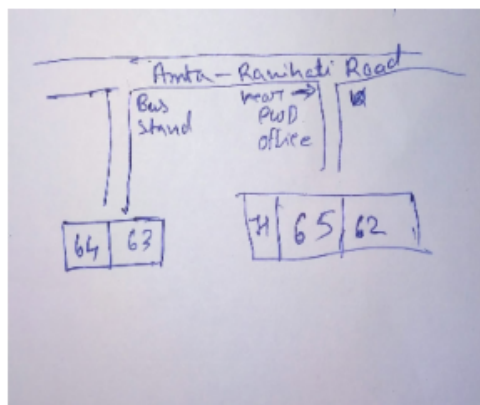

নির্বাচক নিবন্ধন আধিকারিকের স্বাক্ষর

Nazri Naksha

Google Map View

Polling Station Building Front View

Polling Station Front View

Cad View

Key MAP View

1 নাম : পলাশ অধিকারী পিতার নাম: সত্যনারায়ন অধিকারী বাড়ির নং : n0001 বয়স : 44 লিঙ্গ : পুরুষ	GXJ2870616 ফটো উপলব্ধ	2 নাম : মৌনাক কুণ্ডু পিতার নাম: উৎপল কুণ্ডু বাড়ির নং : বয়স : 25 লিঙ্গ : পুরুষ	TXV1714278 ফটো উপলব্ধ	3 নাম : উজ্জল কুন্ডু পিতার নাম: নিমল কুন্ডু বাড়ির নং : n0027 বয়স : 51 লিঙ্গ : পুরুষ	TXV1656909 ফটো উপলব্ধ
4 নাম : রুনা কুন্ডু স্বামীর নাম: সুবোধ কুন্ডু বাড়ির নং : n0027 বয়স : 35 লিঙ্গ : মহিলা	TXV1385095 ফটো উপলব্ধ	5 নাম : রিপন কুন্ডু পিতার নাম: পরিমল কুন্ডু বাড়ির নং : n0080 বয়স : 32 লিঙ্গ : পুরুষ	TXV1116763 ফটো উপলব্ধ	6 নাম : প্রনতী কুন্ডু স্বামীর নাম: পরিমল কুন্ডু বাড়ির নং : n0080 বয়স : 66 লিঙ্গ : মহিলা	WB/25/175/384357 ফটো উপলব্ধ
7 নাম : পম্পা কুণ্ডু স্বামীর নাম: উজ্জল কুণ্ডু বাড়ির নং : n0027 বয়স : 44 লিঙ্গ : মহিলা	GXJ2870657 ফটো উপলব্ধ	8 নাম : সৌমেন কুন্ডু পিতার নাম: রবীন কুন্ডু বাড়ির নং : n0027 বয়স : 37 লিঙ্গ : পুরুষ	GXJ3295888 ফটো উপলব্ধ	9 নাম : সুপর্ণা কুন্ডু স্বামীর নাম: রবীন কুন্ডু বাড়ির নং : n0027 বয়স : 59 লিঙ্গ : মহিলা	GXJ3224128 ফটো উপলব্ধ
10 নাম : সুবোধ কুন্ডু পিতার নাম: নিমল কুন্ডু বাড়ির নং : n0027 বয়স : 49 লিঙ্গ : পুরুষ	WB/25/175/384321 ফটো উপলব্ধ	11 নাম : পিকি কুন্ডু স্বামীর নাম: উৎপল কুন্ডু বাড়ির নং : n0027 বয়স : 46 লিঙ্গ : মহিলা	GXJ2870632 ফটো উপলব্ধ	12 নাম : উৎপল কুন্ডু পিতার নাম: নিমল কুন্ডু বাড়ির নং : n0027 বয়স : 53 লিঙ্গ : পুরুষ	WB/25/175/384315 ফটো উপলব্ধ
13 নাম : পরিমল কুন্ডু পিতার নাম: দেবেন্দ্রনাথ কুন্ডু বাড়ির নং : n0080 বয়স : 76 লিঙ্গ : পুরুষ	WB/25/175/384359 ফটো উপলব্ধ	14 নাম : সহিতা কুন্ডু পিতার নাম: সুবীর কুন্ডু বাড়ির নং : n0232 বয়স : 35 লিঙ্গ : মহিলা	TBI0646927 ফটো উপলব্ধ	15 নাম : অহনা কুন্ডু পিতার নাম: উজ্জল কুন্ডু বাড়ির নং : এন0027 বয়স : 22 লিঙ্গ : মহিলা	TXV1957380 ফটো উপলব্ধ
16 নাম : বর্নালী কর্মকার স্বামীর নাম: রাজনারায়ন কর্মকার বাড়ির নং : n0126 বয়স : 42 লিঙ্গ : মহিলা	MXF2671360 ফটো উপলব্ধ	17 নাম : রাজনারায়ন কর্মকার পিতার নাম: গোপালচন্দ্র কর্মকার বাড়ির নং : n0006 বয়স : 52 লিঙ্গ : পুরুষ	WB/25/175/384006 ফটো উপলব্ধ	18 নাম : তুহিনা ভূইয়া স্বামীর নাম: রনি ভূইয়া বাড়ির নং : বয়স : 26 লিঙ্গ : মহিলা	XHS1753854 ফটো উপলব্ধ
19 নাম : রুপা কোলে পিতার নাম: সমীর কোলে বাড়ির নং : n0002 বয়স : 35 লিঙ্গ : মহিলা	TXV0934695 ফটো উপলব্ধ	20 নাম : বাসন্তী কোলে স্বামীর নাম: সমীর কোলে বাড়ির নং : n0002 বয়স : 63 লিঙ্গ : মহিলা	WB/25/175/384185 ফটো উপলব্ধ	21 নাম : সুপর্ণা খাঁড়া স্বামীর নাম: বিকাশ খাঁড়া বাড়ির নং : n0003 বয়স : 50 লিঙ্গ : মহিলা	TXV1663368 ফটো উপলব্ধ
22 নাম : বিকাশ খাঁড়া পিতার নাম: পরীক্ষিত খাঁড়া বাড়ির নং : n0003 বয়স : 52 লিঙ্গ : পুরুষ	TXV1997600 ফটো উপলব্ধ	23 নাম : সনৎ কুমার গুছাইত পিতার নাম: বলরাম গুছাইত বাড়ির নং : n0095 বয়স : 75 লিঙ্গ : পুরুষ	WB/25/175/384397 ফটো উপলব্ধ	24 নাম : শুভঙ্কর গুছাইত পিতার নাম: সনৎ কুমার গুছাইত বাড়ির নং : n0095 বয়স : 45 লিঙ্গ : পুরুষ	GXJ2870715 ফটো উপলব্ধ
25 নাম : অরুন্ধতী পাল গুছাইত স্বামীর নাম: শুভঙ্কর গুছাইত বাড়ির নং : n0095 বয়স : 42 লিঙ্গ : মহিলা	TXV1034024 ফটো উপলব্ধ	26 নাম : কুমকুম গায়েন স্বামীর নাম: বাবলু গায়েন বাড়ির নং : n0041 বয়স : 54 লিঙ্গ : মহিলা	GXJ3224136 ফটো উপলব্ধ	27 নাম : সুচিত্রা গায়েন স্বামীর নাম: শৈলেন গায়েন বাড়ির নং : n0041 বয়স : 43 লিঙ্গ : মহিলা	GXJ3224144 ফটো উপলব্ধ
28 নাম : উৎপল গায়েন পিতার নাম: কেঠপদ গায়েন বাড়ির নং : n0041 বয়স : 51 লিঙ্গ : পুরুষ	WB/25/175/384587 ফটো উপলব্ধ	29 নাম : চম্পা গায়েন স্বামীর নাম: উৎপল গায়েন বাড়ির নং : n0041 বয়স : 38 লিঙ্গ : মহিলা	TXV0224261 ফটো উপলব্ধ	30 নাম : সুভাশীষ গায়েন পিতার নাম: শৈলেন গায়েন বাড়ির নং : এন0041 বয়স : 22 লিঙ্গ : পুরুষ	TXV1957232 ফটো উপলব্ধ