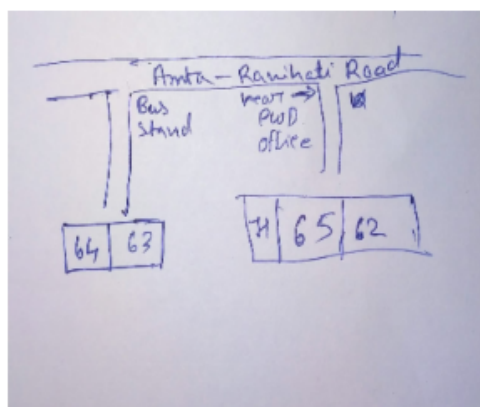

Cad View

Key MAP View