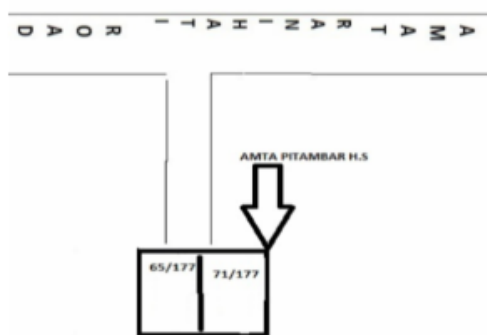

নির্বাচক নিবন্ধন আধিকারিকের স্বাক্ষর

Nazri Naksha

Google Map View

Polling Station Building Front View

Polling Station Front View

Cad View

Key MAP View

1 নাম : রহিমা বেগম স্বামীর নাম : সালেউদ্দিন সেখ বাড়ির নং : n0201 বয়স : 48 লিঙ্গ : মহিলা	TXV0839282 ফটো উপলব্ধ	2 নাম : সালেউদ্দিন সেখ পিতার নাম : ফজলেরকবি সেখ বাড়ির নং : n0202 বয়স : 62 লিঙ্গ : পুরুষ	GXJ2875219 ফটো উপলব্ধ	3 নাম : আসুরা বেগম স্বামীর নাম : সালেউদ্দিন সেখ বাড়ির নং : n0203 বয়স : 50 লিঙ্গ : মহিলা	GXJ2875235 ফটো উপলব্ধ
4 নাম : মিনা রায়(দলুই) স্বামীর নাম : সঞ্জু রায় বাড়ির নং : n0237 বয়স : 31 লিঙ্গ : মহিলা	TXV1508431 ফটো উপলব্ধ	5 নাম : অপর্ণা শাল(ঘোড়ই) স্বামীর নাম : বাপ্পা বাড়ির নং : n0238 বয়স : 27 লিঙ্গ : মহিলা	TXV1508449 ফটো উপলব্ধ	6 নাম : রিমি কোলে মারিক স্বামীর নাম : সৌম্যদীপ মারিক বাড়ির নং : এন0164 বয়স : 24 লিঙ্গ : মহিলা	YPW2459204 ফটো উপলব্ধ
7 নাম : প্রিয়াঙ্কা মালিক স্বামীর নাম : বিলাস মালিক বাড়ির নং : 280 বয়স : 26 লিঙ্গ : মহিলা	TXV1583483 ফটো উপলব্ধ	8 নাম : রাকেশ সিং পিতার নাম : তারক সিং বাড়ির নং : এন00 বয়স : 26 লিঙ্গ : পুরুষ	TXV1583277 ফটো উপলব্ধ	9 নাম : রাজেশ মালিক পিতার নাম : বাসুদেব মালিক বাড়ির নং : 85 বয়স : 27 লিঙ্গ : পুরুষ	TXV1583285 ফটো উপলব্ধ
10 নাম : শাহ মনির সেখ পিতার নাম : ফজলে রকিব সেখ বাড়ির নং : n0199 বয়স : 71 লিঙ্গ : পুরুষ	GXJ2020774 ফটো উপলব্ধ	11 নাম : পারমিতা মলিক স্বামীর নাম : রাজেস মলিক বাড়ির নং : এন00125 বয়স : 24 লিঙ্গ : মহিলা	TXV1877976 ফটো উপলব্ধ	12 নাম : শ্রাবন্তী (হাজরা)মালিক স্বামীর নাম : আশীষ মালিক বাড়ির নং : n0221 বয়স : 31 লিঙ্গ : মহিলা	TXV1462506 ফটো উপলব্ধ
13 নাম : শোভা অধিকারী স্বামীর নাম : তপন অধিকারী বাড়ির নং : n0002 বয়স : 56 লিঙ্গ : মহিলা	WB/25/175/429313 ফটো উপলব্ধ	14 নাম : পিন্টু অধিকারী পিতার নাম : তপন অধিকারী বাড়ির নং : n0002 বয়স : 47 লিঙ্গ : পুরুষ	GXJ2508844 ফটো উপলব্ধ	15 নাম : কৃষ্ণা অধিকারী স্বামীর নাম : পিন্টু অধিকারী বাড়ির নং : n0002 বয়স : 45 লিঙ্গ : মহিলা	GXJ2508851 ফটো উপলব্ধ
16 নাম : তনুশ্রী অধিকারী পিতার নাম : তপন অধিকারী বাড়ির নং : n0002 বয়স : 40 লিঙ্গ : মহিলা	GXJ3227477 ফটো উপলব্ধ	17 নাম : সেন্দু অধিকারী পিতার নাম : তপন অধিকারী বাড়ির নং : n0002 বয়স : 39 লিঙ্গ : পুরুষ	TXV0935114 ফটো উপলব্ধ	18 নাম : অমিত অধিকারী পিতার নাম : তারাপদ অধিকারী বাড়ির নং : n0004 বয়স : 53 লিঙ্গ : পুরুষ	WB/25/175/429183 ফটো উপলব্ধ
19 নাম : সীমা অধিকারী স্বামীর নাম : রাজকুমার অধিকারী বাড়ির নং : n0004 বয়স : 66 লিঙ্গ : মহিলা	GXJ2508869 ফটো উপলব্ধ	20 নাম : পঙ্কজ অধিকারী পিতার নাম : রাজকুমার অধিকারী বাড়ির নং : n0004 বয়স : 49 লিঙ্গ : পুরুষ	WB/25/175/429306 ফটো উপলব্ধ	21 নাম : রিঙ্কু অধিকারী স্বামীর নাম : পঙ্কজ অধিকারী বাড়ির নং : n0004 বয়স : 39 লিঙ্গ : মহিলা	TXV0234690 ফটো উপলব্ধ
22 নাম : সন্ধ্যা অধিকারী স্বামীর নাম : মদন অধিকারী বাড়ির নং : n0006 বয়স : 69 লিঙ্গ : মহিলা	WB/25/175/429276 ফটো উপলব্ধ	23 নাম : ফেলু অধিকারী পিতার নাম : মদন অধিকারী বাড়ির নং : n0006 বয়স : 48 লিঙ্গ : পুরুষ	TXV0234740 ফটো উপলব্ধ	24 নাম : মল্লিকা অধিকারী স্বামীর নাম : ফেলু অধিকারী বাড়ির নং : n0006 বয়স : 48 লিঙ্গ : মহিলা	TXV1034552 ফটো উপলব্ধ
25 নাম : আবির্ অধিকারী পিতার নাম : ফেলু অধিকারী বাড়ির নং : এন258 বয়স : 22 লিঙ্গ : পুরুষ	TXV2047272 ফটো উপলব্ধ	26 নাম : পলাশ অধিকারী পিতার নাম : রাজকুমার অধিকারী বাড়ির নং : n0004 বয়স : 43 লিঙ্গ : পুরুষ	GXJ2883767 ফটো উপলব্ধ	27 নাম : প্রদীপ্তা কর পিতার নাম : প্রণাব কর বাড়ির নং : বয়স : 24 লিঙ্গ : মহিলা	TXV1716224 ফটো উপলব্ধ
28 নাম : প্রনব কুমার কর পিতার নাম : সুবল কুমার কর বাড়ির নং : n0208 বয়স : 47 লিঙ্গ : পুরুষ	GXJ2854644 ফটো উপলব্ধ	29 নাম : রীতা কর স্বামীর নাম : প্রনব কুমার কর বাড়ির নং : n0209 বয়স : 44 লিঙ্গ : মহিলা	GXJ2854669 ফটো উপলব্ধ	30 নাম : পঞ্চানন কাঁড়ার পিতার নাম : বাসুদেব কাঁড়ার বাড়ির নং : n0005 বয়স : 59 লিঙ্গ : পুরুষ	WB/25/175/429023 ফটো উপলব্ধ