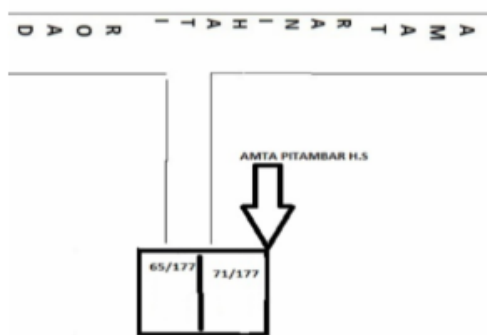

Nazri Naksha