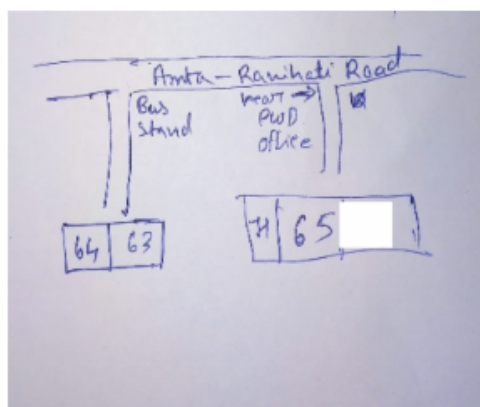

নির্বাচক নিবন্ধন আধিকারিকের স্বাক্ষর

Nazri Naksha

Google Map View

Polling Station Building Front View

Polling Station Front View

Cad View

Key MAP View

1 নাম : রহিমা বেগম স্বামীর নাম : সালেউদ্দিন সেখ বাড়ির নং : n0201 বয়স : 48 লিঙ্গ : মহিলা	TXV0839282 ফটো উপলব্ধ	2 নাম : সালেউদ্দিন সেখ পিতার নাম : ফজলেরকবি সেখ বাড়ির নং : n0202 বয়স : 62 লিঙ্গ : পুরুষ	GXJ2875219 ফটো উপলব্ধ	3 নাম : আসুরা বেগম স্বামীর নাম : সালেউদ্দিন সেখ বাড়ির নং : n0203 বয়স : 50 লিঙ্গ : মহিলা	GXJ2875235 ফটো উপলব্ধ
4 নাম : মিনা রায়(দলুই) স্বামীর নাম : সঞ্জু রায় বাড়ির নং : n0237 বয়স : 31 লিঙ্গ : মহিলা	TXV1508431 ফটো উপলব্ধ	5 নাম : অপর্ণা শাল(ঘোড়ই) স্বামীর নাম : বাপ্পা বাড়ির নং : n0238 বয়স : 27 লিঙ্গ : মহিলা	TXV1508449 ফটো উপলব্ধ	6 নাম : রিমি কোলে মারিক স্বামীর নাম : সৌম্যদীপ মারিক বাড়ির নং : এন0164 বয়স : 24 লিঙ্গ : মহিলা	YPW2459204 ফটো উপলব্ধ
7 নাম : প্রিয়াঙ্কা মালিক স্বামীর নাম : বিলাস মালিক বাড়ির নং : 280 বয়স : 26 লিঙ্গ : মহিলা	TXV1583483 ফটো উপলব্ধ	8 নাম : রাকেশ সিং পিতার নাম : তারক সিং বাড়ির নং : এন00 বয়স : 26 লিঙ্গ : পুরুষ	TXV1583277 ফটো উপলব্ধ	9 নাম : রাজেশ মালিক পিতার নাম : বাসুদেব মালিক বাড়ির নং : 85 বয়স : 27 লিঙ্গ : পুরুষ	TXV1583285 ফটো উপলব্ধ
10 নাম : শাহ মনির সেখ পিতার নাম : ফজলে রকিব সেখ বাড়ির নং : n0199 বয়স : 71 লিঙ্গ : পুরুষ	GXJ2020774 ফটো উপলব্ধ	11 নাম : পারমিতা মলিক স্বামীর নাম : রাজেস মলিক বাড়ির নং : এন00125 বয়স : 24 লিঙ্গ : মহিলা	TXV1877976 ফটো উপলব্ধ	12 নাম : শ্রাবন্তী (হাজরা)মালিক স্বামীর নাম : আশীষ মালিক বাড়ির নং : n0221 বয়স : 31 লিঙ্গ : মহিলা	TXV1462506 ফটো উপলব্ধ
13 নাম : শোভা অধিকারী স্বামীর নাম : তপন অধিকারী বাড়ির নং : n0002 বয়স : 56 লিঙ্গ : মহিলা	WB/25/175/429313 ফটো উপলব্ধ	14 নাম : পিন্টু অধিকারী পিতার নাম : তপন অধিকারী বাড়ির নং : n0002 বয়স : 47 লিঙ্গ : পুরুষ	GXJ2508844 ফটো উপলব্ধ	15 নাম : কৃষ্ণা অধিকারী স্বামীর নাম : পিন্টু অধিকারী বাড়ির নং : n0002 বয়স : 45 লিঙ্গ : মহিলা	GXJ2508851 ফটো উপলব্ধ
16 নাম : তনুশ্রী অধিকারী পিতার নাম : তপন অধিকারী বাড়ির নং : n0002 বয়স : 40 লিঙ্গ : মহিলা	GXJ3227477 ফটো উপলব্ধ	17 নাম : সেন্দু অধিকারী পিতার নাম : তপন অধিকারী বাড়ির নং : n0002 বয়স : 39 লিঙ্গ : পুরুষ	TXV0935114 ফটো উপলব্ধ	18 নাম : অমিত অধিকারী পিতার নাম : তারাপদ অধিকারী বাড়ির নং : n0004 বয়স : 53 লিঙ্গ : পুরুষ	WB/25/175/429183 ফটো উপলব্ধ
19 নাম : সীমা অধিকারী স্বামীর নাম : রাজকুমার অধিকারী বাড়ির নং : n0004 বয়স : 66 লিঙ্গ : মহিলা	GXJ2508869 ফটো উপলব্ধ	20 নাম : পঙ্কজ অধিকারী পিতার নাম : রাজকুমার অধিকারী বাড়ির নং : n0004 বয়স : 49 লিঙ্গ : পুরুষ	WB/25/175/429306 ফটো উপলব্ধ	21 নাম : রিঙ্কু অধিকারী স্বামীর নাম : পঙ্কজ অধিকারী বাড়ির নং : n0004 বয়স : 39 লিঙ্গ : মহিলা	TXV0234690 ফটো উপলব্ধ
22 নাম : সন্ধ্যা অধিকারী স্বামীর নাম : মদন অধিকারী বাড়ির নং : n0006 বয়স : 69 লিঙ্গ : মহিলা	WB/25/175/429276 ফটো উপলব্ধ	23 নাম : ফেলু অধিকারী পিতার নাম : মদন অধিকারী বাড়ির নং : n0006 বয়স : 48 লিঙ্গ : পুরুষ	TXV0234740 ফটো উপলব্ধ	24 নাম : মল্লিকা অধিকারী স্বামীর নাম : ফেলু অধিকারী বাড়ির নং : n0006 বয়স : 48 লিঙ্গ : মহিলা	TXV1034552 ফটো উপলব্ধ
25 নাম : আবির্ অধিকারী পিতার নাম : ফেলু অধিকারী বাড়ির নং : এন258 বয়স : 22 লিঙ্গ : পুরুষ	TXV2047272 ফটো উপলব্ধ	26 নাম : পলাশ অধিকারী পিতার নাম : রাজকুমার অধিকারী বাড়ির নং : n0004 বয়স : 43 লিঙ্গ : পুরুষ	GXJ2883767 ফটো উপলব্ধ	27 নাম : প্রদীপ্তা কর পিতার নাম : প্রণাব কর বাড়ির নং : বয়স : 24 লিঙ্গ : মহিলা	TXV1716224 ফটো উপলব্ধ
28 নাম : প্রনব কুমার কর পিতার নাম : সুবল কুমার কর বাড়ির নং : n0208 বয়স : 47 লিঙ্গ : পুরুষ	GXJ2854644 ফটো উপলব্ধ	29 নাম : রীতা কর স্বামীর নাম : প্রনব কুমার কর বাড়ির নং : n0209 বয়স : 44 লিঙ্গ : মহিলা	GXJ2854669 ফটো উপলব্ধ	30 নাম : পঞ্চানন কাঁড়ার পিতার নাম : বাসুদেব কাঁড়ার বাড়ির নং : n0005 বয়স : 59 লিঙ্গ : পুরুষ	WB/25/175/429023 ফটো উপলব্ধ