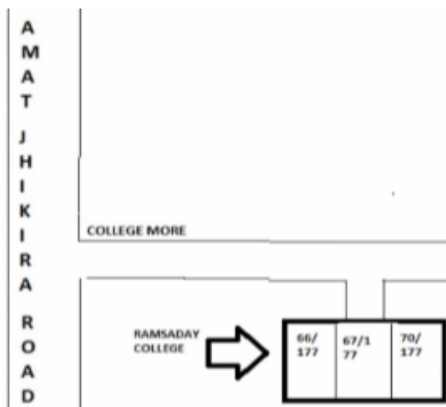

Nazri Naksha