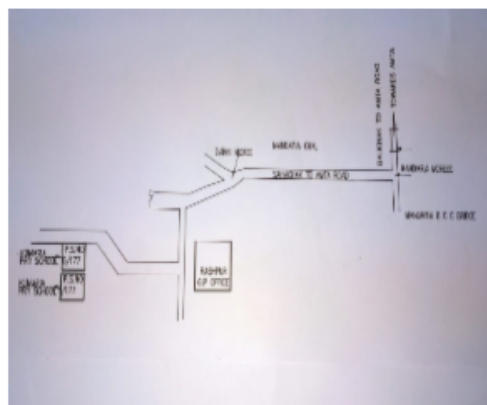

Nazri Naksha