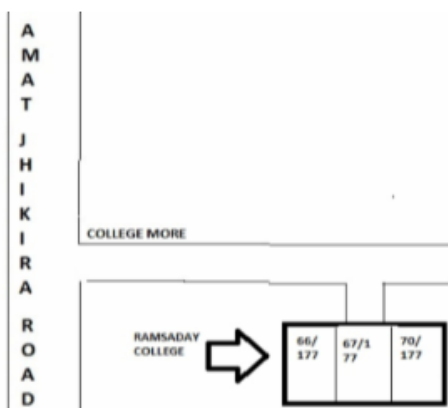

Nazri Naksha