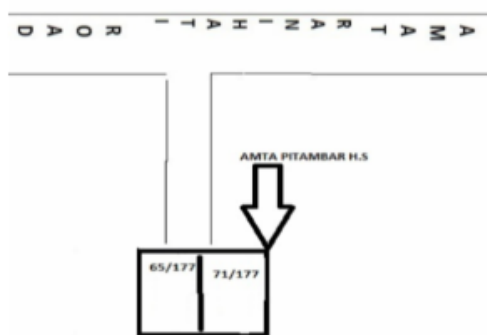

নির্বাচক নিবন্ধন আধিকারিকের স্বাক্ষর

Nazri Naksha

Google Map View

Polling Station Building Front View

Polling Station Front View

Cad View

Key MAP View

1 নাম : বাহাদুর মঞ্জু স্বামীর নাম: বাহাদুর বাসু বাড়ির নং : n0138 বয়স : 72 লিঙ্গ : মহিলা	GXJ2885242 ফটো উপলব্ধ	2 নাম : বাহাদুর সুভাষ পিতার নাম: বাহাদুর বাসু বাড়ির নং : n0138 বয়স : 56 লিঙ্গ : পুরুষ	GXJ2885259 ফটো উপলব্ধ	3 নাম : বাহাদুর কাকলী স্বামীর নাম: বাহাদুর সুভাষ বাড়ির নং : n0138 বয়স : 48 লিঙ্গ : মহিলা	GXJ2885267 ফটো উপলব্ধ
4 নাম : সুকদেব বাহাদুর পিতার নাম: বাসু বাহাদুর বাড়ির নং : n0138 বয়স : 47 লিঙ্গ : পুরুষ	GXJ2885275 ফটো উপলব্ধ	5 নাম : হেমা বাহাদুর স্বামীর নাম: সুকদেব বাহাদুর বাড়ির নং : n0138 বয়স : 44 লিঙ্গ : মহিলা	GXJ2495570 ফটো উপলব্ধ	6 নাম : সুকান্ত বাহাদুর পিতার নাম: সুভাষ বাহাদুর বাড়ির নং : n0138 বয়স : 31 লিঙ্গ : পুরুষ	TXV1119726 ফটো উপলব্ধ
7 নাম : সুশ্রুত ঘোষ পিতার নাম: সুশান্ত ঘোষ বাড়ির নং : এন00 বয়স : 25 লিঙ্গ : পুরুষ	TXV1591429 ফটো উপলব্ধ	8 নাম : সুব্রত সাঁতরা পিতার নাম: কৃষ্ণ সাঁতরা বাড়ির নং : এন00 বয়স : 25 লিঙ্গ : পুরুষ	TXV1591551 ফটো উপলব্ধ	9 নাম : পূর্ণিমা সাঁতরা স্বামীর নাম: সুব্রত সাঁতরা বাড়ির নং : এন0324 বয়স : 20 লিঙ্গ : মহিলা	TXV2035392 ফটো উপলব্ধ
10 নাম : সুজয় সিং পিতার নাম: বিমল সিং বাড়ির নং : এন00 বয়স : 25 লিঙ্গ : পুরুষ	TXV1591619 ফটো উপলব্ধ	11 নাম : সৌরভ দলুই মায়ের নাম: সুমিতা দলুই বাড়ির নং : এন00 বয়স : 25 লিঙ্গ : পুরুষ	TXV1591536 ফটো উপলব্ধ	12 নাম : দীপু দাস পিতার নাম: গণেশ দাস বাড়ির নং : এন00 বয়স : 26 লিঙ্গ : পুরুষ	TXV1591643 ফটো উপলব্ধ
13 নাম : রাণা দলুই পিতার নাম: ভোলানাথ দলুই বাড়ির নং : এন00 বয়স : 25 লিঙ্গ : পুরুষ	TXV1591635 ফটো উপলব্ধ	14 নাম : সুরজিত দাস পিতার নাম: কার্তিক দাস বাড়ির নং : এন00 বয়স : 33 লিঙ্গ : পুরুষ	TXV1591692 ফটো উপলব্ধ	15 নাম : সুরেশ ঘাঁটি মায়ের নাম: তপসী ঘাঁটি বাড়ির নং : এন00 বয়স : 25 লিঙ্গ : পুরুষ	TXV1591494 ফটো উপলব্ধ
16 নাম : টুসি পাল স্বামীর নাম: রাজা পাল বাড়ির নং : এন00 বয়স : 31 লিঙ্গ : মহিলা	TXV1591445 ফটো উপলব্ধ	17 নাম : কার্তিক দাস পিতার নাম: হারু দাস বাড়ির নং : এন00 বয়স : 26 লিঙ্গ : পুরুষ	TXV1591593 ফটো উপলব্ধ	18 নাম : মৌ মাল বাহাদুর স্বামীর নাম: সুকান্ত বাহাদুর বাড়ির নং : এন0138 বয়স : 26 লিঙ্গ : মহিলা	TXV1875764 ফটো উপলব্ধ
19 নাম : সীমরন দাস পাওবেলী স্বামীর নাম: দীপু দাস বাড়ির নং : এন0322 বয়স : 23 লিঙ্গ : মহিলা	TXV1930676 ফটো উপলব্ধ	20 নাম : সৈকত বাহাদুর পিতার নাম: সুভাষ বাহাদুর বাড়ির নং : এন0138 বয়স : 22 লিঙ্গ : পুরুষ	TXV1960129 ফটো উপলব্ধ	21 নাম : কাকলী দাস(মালিক) স্বামীর নাম: রাজেশ কুমার দাস বাড়ির নং : n0193 বয়স : 44 লিঙ্গ : মহিলা	GXJ3398153 ফটো উপলব্ধ
22 নাম : জয়শ্রী অধিকারী স্বামীর নাম: অমর নাথ অধিকারী বাড়ির নং : এন0003 বয়স : 30 লিঙ্গ : মহিলা	ZTA2142933 ফটো উপলব্ধ	23 নাম : সায়েন অধিকারী পিতার নাম: দেবশীষ অধিকারী বাড়ির নং : n0001 বয়স : 27 লিঙ্গ : পুরুষ	TXV1542042 ফটো উপলব্ধ	24 নাম : অয়ন অধিকারী পিতার নাম: দেবশীষ অধিকারী বাড়ির নং : n0001 বয়স : 27 লিঙ্গ : পুরুষ	TXV1542059 ফটো উপলব্ধ
25 নাম : সব্যসাচী অধিকারী পিতার নাম: জয়দেব অধিকারী বাড়ির নং : n0003 বয়স : 37 লিঙ্গ : পুরুষ	GXJ3371267 ফটো উপলব্ধ	26 নাম : স্বপ্না অধিকারী স্বামীর নাম: অশোক অধিকারী বাড়ির নং : n0005 বয়স : 55 লিঙ্গ : মহিলা	WB/25/175/405312 ফটো উপলব্ধ	27 নাম : রুপা অধিকারী স্বামীর নাম: বাসুদেব অধিকারী বাড়ির নং : n0004 বয়স : 59 লিঙ্গ : মহিলা	TXV1664069 ফটো উপলব্ধ
28 নাম : সুকদেব অধিকারী পিতার নাম: কার্তিক অধিকারী বাড়ির নং : n0002 বয়স : 79 লিঙ্গ : পুরুষ	WB/25/175/405006 ফটো উপলব্ধ	29 নাম : মীরা অধিকারী স্বামীর নাম: সুকদেব অধিকারী বাড়ির নং : n0002 বয়স : 69 লিঙ্গ : মহিলা	WB/25/175/405249 ফটো উপলব্ধ	30 নাম : জয়দেব অধিকারী পিতার নাম: কার্তিক চন্দ্র অধিকারী বাড়ির নং : n0003 বয়স : 76 লিঙ্গ : পুরুষ	TXV1669233 ফটো উপলব্ধ