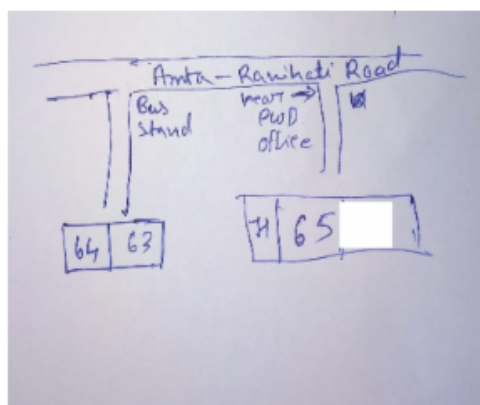

নির্বাচক নিবন্ধন আধিকারিকের স্বাক্ষর

Nazri Naksha

Google Map View

Polling Station Building Front View

Polling Station Front View

Cad View

Key MAP View

1 নাম : বাহাদুর মঞ্জু স্বামীর নাম: বাহাদুর বাসু বাড়ির নং : n0138 বয়স : 72 লিঙ্গ : মহিলা	GXJ2885242 ফটো উপলব্ধ	2 নাম : বাহাদুর সুভাষ পিতার নাম: বাহাদুর বাসু বাড়ির নং : n0138 বয়স : 56 লিঙ্গ : পুরুষ	GXJ2885259 ফটো উপলব্ধ	3 নাম : বাহাদুর কাকলী স্বামীর নাম: বাহাদুর সুভাষ বাড়ির নং : n0138 বয়স : 48 লিঙ্গ : মহিলা	GXJ2885267 ফটো উপলব্ধ
4 নাম : সুকদেব বাহাদুর পিতার নাম: বাসু বাহাদুর বাড়ির নং : n0138 বয়স : 47 লিঙ্গ : পুরুষ	GXJ2885275 ফটো উপলব্ধ	5 নাম : হেমা বাহাদুর স্বামীর নাম: সুকদেব বাহাদুর বাড়ির নং : n0138 বয়স : 44 লিঙ্গ : মহিলা	GXJ2495570 ফটো উপলব্ধ	6 নাম : সুকান্ত বাহাদুর পিতার নাম: সুভাষ বাহাদুর বাড়ির নং : n0138 বয়স : 31 লিঙ্গ : পুরুষ	TXV1119726 ফটো উপলব্ধ
7 নাম : সুশ্রুত ঘোষ পিতার নাম: সুশান্ত ঘোষ বাড়ির নং : এন00 বয়স : 25 লিঙ্গ : পুরুষ	TXV1591429 ফটো উপলব্ধ	8 নাম : সুব্রত সাঁতরা পিতার নাম: কৃষ্ণ সাঁতরা বাড়ির নং : এন00 বয়স : 25 লিঙ্গ : পুরুষ	TXV1591551 ফটো উপলব্ধ	9 নাম : পূর্ণিমা সাঁতরা স্বামীর নাম: সুব্রত সাঁতরা বাড়ির নং : এন0324 বয়স : 20 লিঙ্গ : মহিলা	TXV2035392 ফটো উপলব্ধ
10 নাম : সুজয় সিং পিতার নাম: বিমল সিং বাড়ির নং : এন00 বয়স : 25 লিঙ্গ : পুরুষ	TXV1591619 ফটো উপলব্ধ	11 নাম : সৌরভ দলুই মায়ের নাম: সুমিতা দলুই বাড়ির নং : এন00 বয়স : 25 লিঙ্গ : পুরুষ	TXV1591536 ফটো উপলব্ধ	12 নাম : দীপু দাস পিতার নাম: গণেশ দাস বাড়ির নং : এন00 বয়স : 26 লিঙ্গ : পুরুষ	TXV1591643 ফটো উপলব্ধ
13 নাম : রাণা দলুই পিতার নাম: ভোলানাথ দলুই বাড়ির নং : এন00 বয়স : 25 লিঙ্গ : পুরুষ	TXV1591635 ফটো উপলব্ধ	14 নাম : সুরজিত দাস পিতার নাম: কার্তিক দাস বাড়ির নং : এন00 বয়স : 33 লিঙ্গ : পুরুষ	TXV1591692 ফটো উপলব্ধ	15 নাম : সুরেশ ঘাঁটি মায়ের নাম: তপসী ঘাঁটি বাড়ির নং : এন00 বয়স : 25 লিঙ্গ : পুরুষ	TXV1591494 ফটো উপলব্ধ
16 নাম : টুসি পাল স্বামীর নাম: রাজা পাল বাড়ির নং : এন00 বয়স : 31 লিঙ্গ : মহিলা	TXV1591445 ফটো উপলব্ধ	17 নাম : কার্তিক দাস পিতার নাম: হারু দাস বাড়ির নং : এন00 বয়স : 26 লিঙ্গ : পুরুষ	TXV1591593 ফটো উপলব্ধ	18 নাম : মৌ মাল বাহাদুর স্বামীর নাম: সুকান্ত বাহাদুর বাড়ির নং : এন0138 বয়স : 26 লিঙ্গ : মহিলা	TXV1875764 ফটো উপলব্ধ
19 নাম : সীমরন দাস পাওবেলী স্বামীর নাম: দীপু দাস বাড়ির নং : এন0322 বয়স : 23 লিঙ্গ : মহিলা	TXV1930676 ফটো উপলব্ধ	20 নাম : সৈকত বাহাদুর পিতার নাম: সুভাষ বাহাদুর বাড়ির নং : এন0138 বয়স : 22 লিঙ্গ : পুরুষ	TXV1960129 ফটো উপলব্ধ	21 নাম : কাকলী দাস(মালিক) স্বামীর নাম: রাজেশ কুমার দাস বাড়ির নং : n0193 বয়স : 44 লিঙ্গ : মহিলা	GXJ3398153 ফটো উপলব্ধ
22 নাম : জয়শ্রী অধিকারী স্বামীর নাম: অমর নাথ অধিকারী বাড়ির নং : এন0003 বয়স : 30 লিঙ্গ : মহিলা	ZTA2142933 ফটো উপলব্ধ	23 নাম : সায়েন অধিকারী পিতার নাম: দেবশীষ অধিকারী বাড়ির নং : n0001 বয়স : 27 লিঙ্গ : পুরুষ	TXV1542042 ফটো উপলব্ধ	24 নাম : অয়ন অধিকারী পিতার নাম: দেবশীষ অধিকারী বাড়ির নং : n0001 বয়স : 27 লিঙ্গ : পুরুষ	TXV1542059 ফটো উপলব্ধ
25 নাম : সব্যসাচী অধিকারী পিতার নাম: জয়দেব অধিকারী বাড়ির নং : n0003 বয়স : 37 লিঙ্গ : পুরুষ	GXJ3371267 ফটো উপলব্ধ	26 নাম : স্বপ্না অধিকারী স্বামীর নাম: অশোক অধিকারী বাড়ির নং : n0005 বয়স : 55 লিঙ্গ : মহিলা	WB/25/175/405312 ফটো উপলব্ধ	27 নাম : রুপা অধিকারী স্বামীর নাম: বাসুদেব অধিকারী বাড়ির নং : n0004 বয়স : 59 লিঙ্গ : মহিলা	TXV1664069 ফটো উপলব্ধ
28 নাম : সুকদেব অধিকারী পিতার নাম: কার্তিক অধিকারী বাড়ির নং : n0002 বয়স : 79 লিঙ্গ : পুরুষ	WB/25/175/405006 ফটো উপলব্ধ	29 নাম : মীরা অধিকারী স্বামীর নাম: সুকদেব অধিকারী বাড়ির নং : n0002 বয়স : 69 লিঙ্গ : মহিলা	WB/25/175/405249 ফটো উপলব্ধ	30 নাম : জয়দেব অধিকারী পিতার নাম: কার্তিক চন্দ্র অধিকারী বাড়ির নং : n0003 বয়স : 76 লিঙ্গ : পুরুষ	TXV1669233 ফটো উপলব্ধ