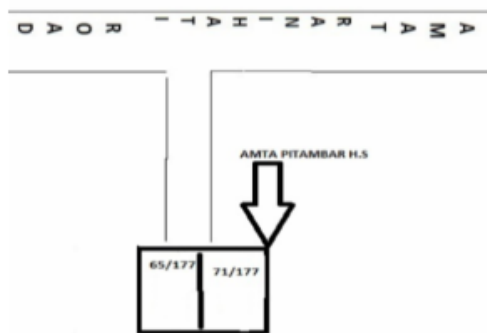

Nazri Naksha