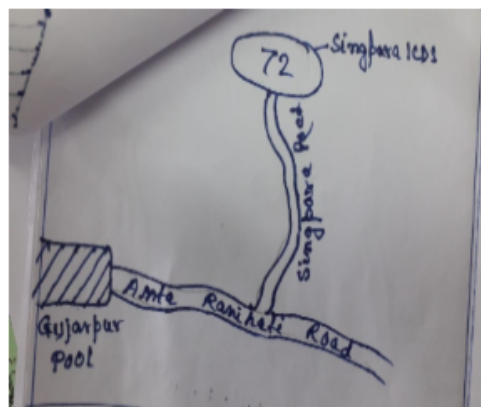

নির্বাচক নিবন্ধন আধিকারিকের স্বাক্ষর

Nazri Naksha

Google Map View

Polling Station Building Front View

Polling Station Front View

Cad View

Key MAP View

1 নাম : বিজয় দলুই পিতার নাম: অশোক দলুই বাড়ির নং : 088 বয়স : 29 লিঙ্গ : পুরুষ	TXV1590736 ফটো উপলব্ধ	2 নাম : নিতাই দাস পিতার নাম: জিতেন দাস বাড়ির নং : 022 বয়স : 26 লিঙ্গ : পুরুষ	TXV1590710 ফটো উপলব্ধ	3 নাম : কৌশিক হাজরা পিতার নাম: গণেশ চন্দ্র হাজরা বাড়ির নং : 48 বয়স : 25 লিঙ্গ : পুরুষ	TXV1590652 ফটো উপলব্ধ
4 নাম : সন্দীপ বাকুলী পিতার নাম: তাপস বাকুলী বাড়ির নং : 004 বয়স : 25 লিঙ্গ : পুরুষ	TXV1590678 ফটো উপলব্ধ	5 নাম : অমর ঘাটা পিতার নাম: গুরুপদ ঘাটা বাড়ির নং : 150 বয়স : 27 লিঙ্গ : পুরুষ	TXV1590611 ফটো উপলব্ধ	6 নাম : সায়ন বাকুলী পিতার নাম: মৃত্যুঞ্জয় বাকুলী বাড়ির নং : 033 বয়স : 25 লিঙ্গ : পুরুষ	TXV1590694 ফটো উপলব্ধ
7 নাম : কমলেশ আড়ং পিতার নাম: শংকর আড়ং বাড়ির নং : n0135 বয়স : 34 লিঙ্গ : পুরুষ	TXV1222058 ফটো উপলব্ধ	8 নাম : শংকর আড়ং পিতার নাম: গৌরচন্দ্র আড়ং বাড়ির নং : n0137 বয়স : 67 লিঙ্গ : পুরুষ	TXV1222157 ফটো উপলব্ধ	9 নাম : কল্যানী আড়ং স্বামীর নাম: শংকর আড়ং বাড়ির নং : n0136 বয়স : 59 লিঙ্গ : মহিলা	TXV1222140 ফটো উপলব্ধ
10 নাম : অরিন্দ্র আশ পিতার নাম: মানবেন্দ্রনাথ আশ বাড়ির নং : n0108 বয়স : 39 লিঙ্গ : পুরুষ	GXJ3373008 ফটো উপলব্ধ	11 নাম : সুপ্রীতি আশ স্বামীর নাম: মানবেন্দ্র আশ বাড়ির নং : n0108 বয়স : 65 লিঙ্গ : মহিলা	GXJ2490563 ফটো উপলব্ধ	12 নাম : আনন্দময় কাঁড়ার পিতার নাম: ঘটেশ্বর কাঁড়ার বাড়ির নং : n0189 বয়স : 48 লিঙ্গ : পুরুষ	WB/25/176/339052 ফটো উপলব্ধ
13 নাম : শেফালী কাঁড়ার স্বামীর নাম: ঘটেশ্বর কাঁড়ার বাড়ির নং : n0188 বয়স : 76 লিঙ্গ : মহিলা	WB/25/176/339467 ফটো উপলব্ধ	14 নাম : মৌসুমী কাঁড়ার(চক্রবর্তী) স্বামীর নাম: আনন্দ কাঁড়ার বাড়ির নং : n0190 বয়স : 43 লিঙ্গ : মহিলা	XHS0844647 ফটো উপলব্ধ	15 নাম : কাজল খাঁ স্বামীর নাম: শঙ্কর খাঁ বাড়ির নং : n0119 বয়স : 69 লিঙ্গ : মহিলা	WB/25/175/429331 ফটো উপলব্ধ
16 নাম : কৃষ্ণা হাজরা স্বামীর নাম: সুভাষ হাজরা বাড়ির নং : বয়স : 26 লিঙ্গ : মহিলা	TXV1561075 ফটো উপলব্ধ	17 নাম : রাকেশ খাঁ পিতার নাম: শঙ্কর খাঁ বাড়ির নং : n0121 বয়স : 37 লিঙ্গ : পুরুষ	TXV0757930 ফটো উপলব্ধ	18 নাম : কাজল ঘাংটা পিতার নাম: বাপশি ঘাংটা বাড়ির নং : এন0147 বয়স : 22 লিঙ্গ : মহিলা	TXV1931088 ফটো উপলব্ধ
19 নাম : কার্তিক ঘাটা পিতার নাম: কানাইলাল ঘাটা বাড়ির নং : n0106 বয়স : 71 লিঙ্গ : পুরুষ	TXV1996255 ফটো উপলব্ধ	20 নাম : সমীর ঘাটা পিতার নাম: গুরুপদ ঘাটা বাড়ির নং : n0123 বয়স : 34 লিঙ্গ : পুরুষ	TXV1036524 ফটো উপলব্ধ	21 নাম : সুব্রত ঘাটা পিতার নাম: গুরুপদ ঘাটা বাড়ির নং : n0124 বয়স : 36 লিঙ্গ : পুরুষ	TXV1036532 ফটো উপলব্ধ
22 নাম : রত্না ঘাটা স্বামীর নাম: বলাই ঘাটা বাড়ির নং : n0127 বয়স : 70 লিঙ্গ : মহিলা	GXJ2897718 ফটো উপলব্ধ	23 নাম : অশোক ঘাটা পিতার নাম: বলাই ঘাটা বাড়ির নং : n0130 বয়স : 50 লিঙ্গ : পুরুষ	GXJ3047347 ফটো উপলব্ধ	24 নাম : সমর ঘাটা পিতার নাম: গুরুপদ ঘাটা বাড়ির নং : n0133 বয়স : 30 লিঙ্গ : পুরুষ	TXV1221894 ফটো উপলব্ধ
#2 25 নাম : বাঁশি ঘাটা পিতার নাম: বলাই ঘাটা বাড়ির নং : n0147 বয়স : 54 লিঙ্গ : পুরুষ	GXJ3047339 ফটো উপলব্ধ	26 নাম : গুরুপদ ঘাটা পিতার নাম: সন্ন্যাসী ঘাটা বাড়ির নং : n0150 বয়স : 53 লিঙ্গ : পুরুষ	GXJ2895845 ফটো উপলব্ধ	27 নাম : শোভা ঘাটা স্বামীর নাম: গুরুপদ ঘাটা বাড়ির নং : n0149 বয়স : 50 লিঙ্গ : মহিলা	GXJ2895852 ফটো উপলব্ধ
28 নাম : বিভা ঘাটা স্বামীর নাম: বাঁশী নাথ ঘাটা বাড়ির নং : n0148 বয়স : 51 লিঙ্গ : মহিলা	GXJ2897734 ফটো উপলব্ধ	29 নাম : শেফালী ঘাটা স্বামীর নাম: অশোক ঘাটা বাড়ির নং : n0129 বয়স : 43 লিঙ্গ : মহিলা	GXJ3047529 ফটো উপলব্ধ	30 নাম : বাবলু ঘাটা পিতার নাম: বলাই ঘাটা বাড়ির নং : n0128 বয়স : 46 লিঙ্গ : পুরুষ	GXJ2897726 ফটো উপলব্ধ