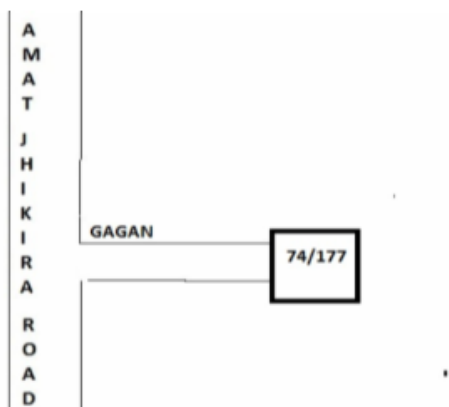

নির্বাচক নিবন্ধন আধিকারিকের স্বাক্ষর

Nazri Naksha

Google Map View

Polling Station Building Front View

Polling Station Front View

Cad View

Key MAP View

1	TXV0822023	নাম : পারমিতা (খাড়া) পাত্র স্বামীর নাম: অভিজিৎ পাত্র বাড়ির নং : n0127 বয়স : 38 লিঙ্গ : মহিলা	ফটো উপলব্ধ	2	TXV1941582	নাম : সন্তোষ অধিকারী পিতার নাম: জগবন্ধু অধিকারী বাড়ির নং : n0053 বয়স : 53 লিঙ্গ : পুরুষ	ফটো উপলব্ধ	3	WB/25/175/399273	নাম : সুকুমার অধিকারী পিতার নাম: জগবন্ধু অধিকারী বাড়ির নং : n0053 বয়স : 58 লিঙ্গ : পুরুষ	ফটো উপলব্ধ
4	WB/25/175/399947	নাম : পিন্টু অধিকারী পিতার নাম: জগবন্ধু অধিকারী বাড়ির নং : n0053 বয়স : 49 লিঙ্গ : পুরুষ	ফটো উপলব্ধ	5	TXV1121607	নাম : মিন্টু অধিকারী পিতার নাম: জগবন্ধু অধিকারী বাড়ির নং : n0053 বয়স : 48 লিঙ্গ : পুরুষ	ফটো উপলব্ধ	6	TXV1121615	নাম : বিভা রানী অধিকারী স্বামীর নাম: মিন্টু অধিকারী বাড়ির নং : n0053 বয়স : 46 লিঙ্গ : মহিলা	ফটো উপলব্ধ
7	TXV1387521	নাম : শুভঙ্কর অধিকারী পিতার নাম: মিন্টু অধিকারী বাড়ির নং : n0053 বয়স : 30 লিঙ্গ : পুরুষ	ফটো উপলব্ধ	8	WB/25/175/408572	নাম : অমর আদক পিতার নাম: নিরাপদ আদক বাড়ির নং : n0052 বয়স : 68 লিঙ্গ : পুরুষ	ফটো উপলব্ধ	9	WB/25/175/408573	নাম : প্রতিমা আদক স্বামীর নাম: অমর আদক বাড়ির নং : n0052 বয়স : 63 লিঙ্গ : মহিলা	ফটো উপলব্ধ
10	GXJ3046265	নাম : যাদব আদক পিতার নাম: অমর আদক বাড়ির নং : n0052 বয়স : 38 লিঙ্গ : পুরুষ	ফটো উপলব্ধ	11	TXV1222660	নাম : মমতা আদক স্বামীর নাম: মাধব আদক বাড়ির নং : n0078 বয়স : 35 লিঙ্গ : মহিলা	ফটো উপলব্ধ	12	TXV1960913	নাম : মৌসুমী আদক স্বামীর নাম: যাদব আদক বাড়ির নং : এন0052 বয়স : 21 লিঙ্গ : মহিলা	ফটো উপলব্ধ
13	JXJ1350610	নাম : মাধব আদক পিতার নাম: অমর আদক বাড়ির নং : n0078 বয়স : 45 লিঙ্গ : পুরুষ	ফটো উপলব্ধ	14	TXV1647262	নাম : স্বরাজ কুমার দাস পিতার নাম: কমল কান্ত দাস বাড়ির নং : .. বয়স : 41 লিঙ্গ : পুরুষ	ফটো উপলব্ধ	15	TXV1729326	নাম : রিয়া কোলে পিতার নাম: মাধাই কোলে বাড়ির নং : .. বয়স : 24 লিঙ্গ : মহিলা	ফটো উপলব্ধ
16	TXV1222850	নাম : মাধাই কোলে পিতার নাম: গোবিন্দ কোলে বাড়ির নং : n0091 বয়স : 52 লিঙ্গ : পুরুষ	ফটো উপলব্ধ	17	TXV1222868	নাম : মায়ী কোলে স্বামীর নাম: মাধাই কোলে বাড়ির নং : n0092 বয়স : 47 লিঙ্গ : মহিলা	ফটো উপলব্ধ	18	TXV1509249	নাম : মামনি ঘাড়াই স্বামীর নাম: কালিপদ ঘাড়াই বাড়ির নং : এন0071 বয়স : 33 লিঙ্গ : মহিলা	ফটো উপলব্ধ
19	TXV1356906	নাম : সুদেষ্কা ঘাটি পিতার নাম: বিশ্বনাথ ঘাটি বাড়ির নং : n0129 বয়স : 32 লিঙ্গ : মহিলা	ফটো উপলব্ধ	20	TXV1729730	নাম : পারুল ঘোড়াই স্বামীর নাম: অষ্ট ঘোড়াই বাড়ির নং : নং বয়স : 53 লিঙ্গ : মহিলা	ফটো উপলব্ধ	21	WB/25/175/408240	নাম : গীতা ঘোড়াই স্বামীর নাম: উৎপল ঘোড়াই বাড়ির নং : n0016 বয়স : 61 লিঙ্গ : মহিলা	ফটো উপলব্ধ
22	TXV0270116	নাম : কালিপদ ঘাড়াই পিতার নাম: ভূতনাথ ঘাড়াই বাড়ির নং : এন0050 বয়স : 37 লিঙ্গ : পুরুষ	ফটো উপলব্ধ	23	TXV2030039	নাম : ছায়া ঘোড়াই স্বামীর নাম: ভূতনাথ ঘোড়াই বাড়ির নং : এন0056 বয়স : 67 লিঙ্গ : মহিলা	ফটো উপলব্ধ	24	TXV1121581	নাম : হরিপদ ঘোড়াই পিতার নাম: ভূতনাথ ঘোড়াই বাড়ির নং : n0015 বয়স : 31 লিঙ্গ : পুরুষ	ফটো উপলব্ধ
25	TXV2030047	নাম : ভূতনাথ ঘোড়াই পিতার নাম: ধনঞ্জয় ঘোড়াই বাড়ির নং : এন0112 বয়স : 76 লিঙ্গ : পুরুষ	ফটো উপলব্ধ	26	TXV1313063	নাম : রাজা ঘোড়াই পিতার নাম: কাশীনাথ ঘোড়াই বাড়ির নং : n0014 বয়স : 29 লিঙ্গ : পুরুষ	ফটো উপলব্ধ	27	TXV2088151	নাম : জ্যোৎস্না ঘোড়াই স্বামীর নাম: কাশীনাথ ঘোড়াই বাড়ির নং : n0014 বয়স : 50 লিঙ্গ : মহিলা	ফটো উপলব্ধ
28	WB/25/175/408305	নাম : কাশীনাথ ঘোড়াই পিতার নাম: ভদ্রেশ্বর ঘোড়াই বাড়ির নং : n0014 বয়স : 61 লিঙ্গ : পুরুষ	ফটো উপলব্ধ	29	TXV1121391	নাম : সুমিত্রা ঘোড়াই স্বামীর নাম: রনজিৎ ঘোড়াই বাড়ির নং : n0013 বয়স : 36 লিঙ্গ : মহিলা	ফটো উপলব্ধ	30	WB/25/175/408606	নাম : জ্যোৎস্না ঘোড়াই স্বামীর নাম: নিমাই ঘোড়াই বাড়ির নং : n0013 বয়স : 49 লিঙ্গ : মহিলা	ফটো উপলব্ধ