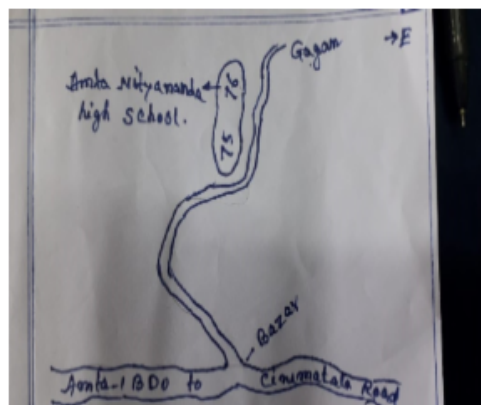

নির্বাচক নিবন্ধন আধিকারিকের স্বাক্ষর

Nazri Naksha

Google Map View

Polling Station Building Front View

Polling Station Front View

Cad View

Key MAP View

1 নাম : বেলা মালিক(ধাড়া) স্বামীর নাম: গৌতম ধাড়া বাড়ির নং : n0225 বয়স : 39 লিঙ্গ : মহিলা	MXF3204070 ফটো উপলব্ধ	2 নাম : পম্পা বাগ(মালিক) স্বামীর নাম: বিশ্বজিৎ বাগ বাড়ির নং : n0228 বয়স : 41 লিঙ্গ : মহিলা	GXJ2855930 ফটো উপলব্ধ	3 নাম : রনি ধাড়া পিতার নাম: অনুপ ধাড়া বাড়ির নং : n0238 বয়স : 27 লিঙ্গ : পুরুষ	TXV1464189 ফটো উপলব্ধ
4 নাম : মানস অধিকারী পিতার নাম: মাধব অধিকারী বাড়ির নং : বয়স : 25 লিঙ্গ : পুরুষ	TXV1732536 ফটো উপলব্ধ	5 নাম : মাধব অধিকারী পিতার নাম: পরেশ অধিকারী বাড়ির নং : n0112 বয়স : 58 লিঙ্গ : পুরুষ	TXV1036938 ফটো উপলব্ধ	6 নাম : তাপসী অধিকারী স্বামীর নাম: মাধব অধিকারী বাড়ির নং : n0111 বয়স : 49 লিঙ্গ : মহিলা	TXV1036920 ফটো উপলব্ধ
7 নাম : মানিক অধিকারী পিতার নাম: মাধব অধিকারী বাড়ির নং : n0112 বয়স : 30 লিঙ্গ : পুরুষ	TXV1223478 ফটো উপলব্ধ	8 নাম : রোহিত কোলে পিতার নাম: প্রবির কোলে বাড়ির নং : বয়স : 24 লিঙ্গ : পুরুষ	TXV1732221 ফটো উপলব্ধ	9 নাম : সুসমা খাটিক স্বামীর নাম: সঞ্জয় খাটিক বাড়ির নং : n0077 বয়স : 29 লিঙ্গ : মহিলা	ZPT1655117 ফটো উপলব্ধ
10 নাম : সোমনাথ খাটিক পিতার নাম: গোপাল খাটিক বাড়ির নং : n0077 বয়স : 32 লিঙ্গ : পুরুষ	TXV1387968 ফটো উপলব্ধ	11 নাম : সঞ্জীত খাটিক পিতার নাম: গোপাল খাটিকা বাড়ির নং : n0077 বয়স : 43 লিঙ্গ : পুরুষ	GXJ2499515 ফটো উপলব্ধ	12 নাম : সঞ্জয় খাটিক পিতার নাম: গোপাল খাটিক বাড়ির নং : n0077 বয়স : 50 লিঙ্গ : পুরুষ	WB/25/175/411748 ফটো উপলব্ধ
13 নাম : আন্তি খাটিক স্বামীর নাম: গোপাল খাটিক বাড়ির নং : n0077 বয়স : 71 লিঙ্গ : মহিলা	TXV0275859 ফটো উপলব্ধ	14 নাম : গোপাল খাটিক পিতার নাম: হাজারী খাটিক বাড়ির নং : n0077 বয়স : 81 লিঙ্গ : পুরুষ	WB/25/175/411517 ফটো উপলব্ধ	15 নাম : শক্তনাথ খাটিক পিতার নাম: বেচুরাম খাটিক বাড়ির নং : n0087 বয়স : 56 লিঙ্গ : পুরুষ	WB/25/175/411053 ফটো উপলব্ধ
16 নাম : উৎপল খাটিক পিতার নাম: শিবানন্দ খাটিক বাড়ির নং : n0087 বয়স : 35 লিঙ্গ : পুরুষ	TXV0803585 ফটো উপলব্ধ	17 নাম : মমতা খোটেল স্বামীর নাম: সনৎ খোটেল বাড়ির নং : n0056 বয়স : 46 লিঙ্গ : মহিলা	GXJ0701169 ফটো উপলব্ধ	18 নাম : দিপিকা খাটিক পিতার নাম: শিবু খাটিক বাড়ির নং : n0087 বয়স : 33 লিঙ্গ : মহিলা	TXV1036821 ফটো উপলব্ধ
19 নাম : রনজিৎ খাটিক পিতার নাম: শ্যামল খাটিক বাড়ির নং : n0055 বয়স : 38 লিঙ্গ : পুরুষ	TXV0938514 ফটো উপলব্ধ	20 নাম : সঞ্জীত খোটেল পিতার নাম: শ্যামল খোটেল বাড়ির নং : এন0012 বয়স : 35 লিঙ্গ : পুরুষ	TXV0938506 ফটো উপলব্ধ	21 নাম : সমর খাটিক পিতার নাম: শিবু খাটিক বাড়ির নং : n0056 বয়স : 45 লিঙ্গ : পুরুষ	GXJ3300076 ফটো উপলব্ধ
22 নাম : টগরী খোটেল স্বামীর নাম: সমর খোটেল বাড়ির নং : n0056 বয়স : 35 লিঙ্গ : মহিলা	TXV0845313 ফটো উপলব্ধ	23 নাম : পূজা খোটেল স্বামীর নাম: অমর খোটেল বাড়ির নং : n0056 বয়স : 31 লিঙ্গ : মহিলা	TXV1388057 ফটো উপলব্ধ	24 নাম : বিশ্বজিত খোটেল পিতার নাম: সনৎ খোটেল বাড়ির নং : n0056 বয়স : 27 লিঙ্গ : পুরুষ	TXV1561604 ফটো উপলব্ধ
25 নাম : পূজা খোটেল স্বামীর নাম: সুরোজিৎ খোটেল বাড়ির নং : এন0056 বয়স : 29 লিঙ্গ : মহিলা	TXV1301522 ফটো উপলব্ধ	26 নাম : সমীর খাটিক স্বামীর নাম: মায়ী খাটিক বাড়ির নং : n0087 বয়স : 47 লিঙ্গ : পুরুষ	GXJ2625200 ফটো উপলব্ধ	27 নাম : বাসন্তী খাটিক স্বামীর নাম: সমীর খাটিক বাড়ির নং : n0087 বয়স : 38 লিঙ্গ : মহিলা	TXV1036888 ফটো উপলব্ধ
28 নাম : শম্পা খাটিক স্বামীর নাম: সঞ্জীত খাটিক বাড়ির নং : n0087 বয়স : 44 লিঙ্গ : মহিলা	GXJ3372075 ফটো উপলব্ধ	29 নাম : সঞ্জীত খাটিক স্বামীর নাম: মায়ী খাটিক বাড়ির নং : n0087 বয়স : 48 লিঙ্গ : পুরুষ	GXJ3228731 ফটো উপলব্ধ	30 নাম : জবা খাটিক স্বামীর নাম: শক্ত খাটিক বাড়ির নং : n0087 বয়স : 48 লিঙ্গ : মহিলা	GXJ2890051 ফটো উপলব্ধ