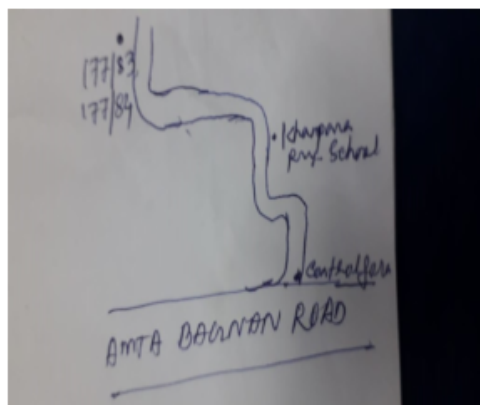

নির্বাচক নিবন্ধন আধিকারিকের স্বাক্ষর

Nazri Naksha

Google Map View

Polling Station Building Front View

Polling Station Front View

Cad View

Key MAP View

1 নাম : সেখ আনসার আলি পিতার নাম: সেখ আব্দুল মুন্নাফ বাড়ির নং : n0116 বয়স : 61 লিঙ্গ : পুরুষ	GXJ2914539 ফটো উপলব্ধ	2 নাম : সাহাদুল আলি পিতার নাম: সেখ আনসার আলি বাড়ির নং : n0116 বয়স : 30 লিঙ্গ : পুরুষ	TXV1314616 ফটো উপলব্ধ	3 নাম : সেখ মোহাম্মদ পিতার নাম: সেখ আব্দুল মুন্নাফ বাড়ির নং : n0116 বয়স : 69 লিঙ্গ : পুরুষ	WB/25/175/543357 ফটো উপলব্ধ
4 নাম : ইসারন বেগম স্বামীর নাম: সেখ মোকারাম বাড়ির নং : n0116 বয়স : 46 লিঙ্গ : মহিলা	TXV0940213 ফটো উপলব্ধ	5 নাম : সেখ আজিজুল আলি পিতার নাম: সেখ আনসার আলি বাড়ির নং : n0116 বয়স : 37 লিঙ্গ : পুরুষ	TXV1039056 ফটো উপলব্ধ	6 নাম : সেখ সিরাজুল আলি পিতার নাম: সেখ আনসার আলি বাড়ির নং : n0116 বয়স : 35 লিঙ্গ : পুরুষ	TXV1039064 ফটো উপলব্ধ
7 নাম : রসিলা খাতুন(বেগম) স্বামীর নাম: সেখ নেজাম আলি বাড়ির নং : n0116 বয়স : 30 লিঙ্গ : মহিলা	TXV1226174 ফটো উপলব্ধ	8 নাম : সেখ ইনসান আলি পিতার নাম: সেখ হাজেদ আলি বাড়ির নং : n0117 বয়স : 53 লিঙ্গ : পুরুষ	GXJ0925958 ফটো উপলব্ধ	9 নাম : ফতেমা বেগম স্বামীর নাম: সেখ ইনসান আলি বাড়ির নং : n0117 বয়স : 41 লিঙ্গ : মহিলা	TXV1226182 ফটো উপলব্ধ
10 নাম : রৌপান বেগম স্বামীর নাম: সেখ মেহেরাজ আলি বাড়ির নং : n0116 বয়স : 36 লিঙ্গ : মহিলা	TXV1039189 ফটো উপলব্ধ	11 নাম : সেখ মেহেরাজ পিতার নাম: হাকিম সেখ বাড়ির নং : n0116 বয়স : 51 লিঙ্গ : পুরুষ	WB/25/175/543332 ফটো উপলব্ধ	12 নাম : সঞ্জীব দলুই পিতার নাম: তারাপদ দলুই বাড়ির নং : n0057 বয়স : 49 লিঙ্গ : পুরুষ	GXJ2575751 ফটো উপলব্ধ
13 নাম : মিনা দলুই স্বামীর নাম: বুল বুল দলুই বাড়ির নং : এন00 বয়স : 26 লিঙ্গ : মহিলা	TXV1632090 ফটো উপলব্ধ	14 নাম : শুভঙ্কর মন্ডল পিতার নাম: সত্য মন্ডল বাড়ির নং : 89 বয়স : 25 লিঙ্গ : পুরুষ	TXV1632033 ফটো উপলব্ধ	15 নাম : দুর্গ দলুই পিতার নাম: বিশনাথ দলুই বাড়ির নং : 04 বয়স : 26 লিঙ্গ : মহিলা	TXV1632041 ফটো উপলব্ধ
16 নাম : সুরজিৎ দলুই পিতার নাম: প্রশান্ত দলুই দলুই পাড়া বাড়ির নং : এন00 বয়স : 25 লিঙ্গ : পুরুষ	TXV1632116 ফটো উপলব্ধ	17 নাম : সেন্টু দলুই মায়ের নাম: দলুই অষ্টরানী বাড়ির নং : এন00 বয়স : 28 লিঙ্গ : পুরুষ	TXV1632082 ফটো উপলব্ধ	18 নাম : নিরুপমা রায় অন্যান্য: কাশিনাথ রায় বাড়ির নং : এন00 বয়স : 36 লিঙ্গ : মহিলা	TXV1632066 ফটো উপলব্ধ
19 নাম : বাপন দোলুই পিতার নাম: লালু দোলুই বাড়ির নং : 56 বয়স : 25 লিঙ্গ : পুরুষ	TXV1632108 ফটো উপলব্ধ	20 নাম : নুরজাহান বেগম স্বামীর নাম: সেখ আজিজুল আলি বাড়ির নং : N0116 বয়স : 34 লিঙ্গ : মহিলা	TXV1751742 ফটো উপলব্ধ	21 নাম : সেখ নাজিবুল আলি পিতার নাম: সেখ ইনসান আলি বাড়ির নং : N0117 বয়স : 24 লিঙ্গ : পুরুষ	TXV1751924 ফটো উপলব্ধ
22 নাম : নুরজাহান বেগম স্বামীর নাম: সেখ আনসার আলি বাড়ির নং : n0116 বয়স : 58 লিঙ্গ : মহিলা	GXJ2914547 ফটো উপলব্ধ	23 নাম : ফারহা বেগম স্বামীর নাম: সেখ ইউসুফ আলি বাড়ির নং : n0101 বয়স : 34 লিঙ্গ : মহিলা	TXV1389691 ফটো উপলব্ধ	24 নাম : আজমির বেগম স্বামীর নাম: সেখ আব্দুল মুন্নাফ বাড়ির নং : n0116 বয়স : 58 লিঙ্গ : মহিলা	TXV1389618 ফটো উপলব্ধ
25 নাম : দিপারানী মাল্লা স্বামীর নাম: অরুণ মাল্লা বাড়ির নং : n0101 বয়স : 54 লিঙ্গ : মহিলা	WB/25/175/543207 ফটো উপলব্ধ	26 নাম : ঋতু মাল্লা পিতার নাম: অরুণ মাল্লা বাড়ির নং : n0101 বয়স : 31 লিঙ্গ : মহিলা	TXV1226000 ফটো উপলব্ধ	27 নাম : অরুণ মাল্লা পিতার নাম: রাধানাথ মাল্লা বাড়ির নং : n0101 বয়স : 86 লিঙ্গ : পুরুষ	WB/25/175/543677 ফটো উপলব্ধ
28 নাম : অঞ্জু মাল্লা স্বামীর নাম: অরুণ মাল্লা বাড়ির নং : n0101 বয়স : 44 লিঙ্গ : মহিলা	GXJ2914976 ফটো উপলব্ধ	29 নাম : সেখ আইয়ুব আলি পিতার নাম: জসিমুদ্দিন বাড়ির নং : n0101 বয়স : 101 লিঙ্গ : পুরুষ	WB/25/175/543184 ফটো উপলব্ধ	30 নাম : সেখ আব্দুল মুন্নাফ পিতার নাম: সেখ আইয়ুব আলি বাড়ির নং : n0101 বয়স : 69 লিঙ্গ : পুরুষ	GXJ3377405 ফটো উপলব্ধ