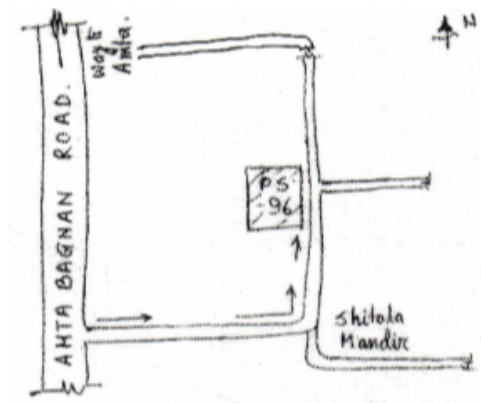

নির্বাচক নিবন্ধন আধিকারিকের স্বাক্ষর

Nazri Naksha

Google Map View

Polling Station Building Front View

Polling Station Front View

Cad View

Key MAP View

1 নাম : রুপসোনা বেগম স্বামীর নাম : রফিক সেখ বাড়ির নং : n0175 বয়স : 41 লিঙ্গ : মহিলা	GXJ3313335 ফটো উপলব্ধ	2 নাম : সেখ বাদশা আলম পিতার নাম : সেখ গুলজার বাড়ির নং : n0212 বয়স : 41 লিঙ্গ : পুরুষ	GXJ3316544 ফটো উপলব্ধ	3 নাম : মালতী ঘোড়াই অন্যান্য : উত্তম ঘোড়াই বাড়ির নং : 059 বয়স : 66 লিঙ্গ : মহিলা	TXV1605245 ফটো উপলব্ধ
4 নাম : সজাতা ঘোড়াই স্বামীর নাম : উত্তম ঘোড়াই বাড়ির নং : 059 বয়স : 42 লিঙ্গ : মহিলা	TXV1605252 ফটো উপলব্ধ	5 নাম : মৌসুমী ধাওয়া স্বামীর নাম : ভোলানাথ ধাওয়া বাড়ির নং : 050 বয়স : 32 লিঙ্গ : মহিলা	TXV1605260 ফটো উপলব্ধ	6 নাম : বামকী ভূইয়া স্বামীর নাম : ফেলুরাম ভূইয়া বাড়ির নং : এন066 বয়স : 27 লিঙ্গ : মহিলা	TXV1607811 ফটো উপলব্ধ
7 নাম : মগডালী হুইয়া স্বামীর নাম : লোহারফ সেখ বাড়ির নং : n0146 বয়স : 30 লিঙ্গ : মহিলা	MQC4173886 ফটো উপলব্ধ	8 নাম : মমতাজ বেগম স্বামীর নাম : সেখ আনসারউদ্দিন বাড়ির নং : n0146 বয়স : 30 লিঙ্গ : মহিলা	TXV1556604 ফটো উপলব্ধ	9 নাম : পিতার নাম : বাড়ির নং : এন123 বয়স : 45 লিঙ্গ : পুরুষ	YDG0422238 ফটো উপলব্ধ
10 নাম : জুই ভূইয়া স্বামীর নাম : শংকর ভূইয়া বাড়ির নং : n0053 বয়স : 38 লিঙ্গ : মহিলা	GXJ3394640 ফটো উপলব্ধ	11 নাম : বেলা ভূইয়ে স্বামীর নাম : বাবলু ভূইয়ে বাড়ির নং : n0053 বয়স : 56 লিঙ্গ : মহিলা	WB/25/175/513393 ফটো উপলব্ধ	12 নাম : নীলু ভূইয়ে পিতার নাম : কার্তিক ভূইয়ে বাড়ির নং : n0053 বয়স : 46 লিঙ্গ : পুরুষ	GXJ2560712 ফটো উপলব্ধ
13 নাম : শঙ্কর ভূইয়ে পিতার নাম : কার্তিক ভূইয়ে বাড়ির নং : n0053 বয়স : 49 লিঙ্গ : পুরুষ	GXJ0876086 ফটো উপলব্ধ	14 নাম : শ্যামলী ভূইয়া স্বামীর নাম : দুলাল ভূইয়ে বাড়ির নং : n0053 বয়স : 51 লিঙ্গ : মহিলা	TXV1660612 ফটো উপলব্ধ	15 নাম : দুলাল ভূইয়া পিতার নাম : কার্তিক ভূইয়ে বাড়ির নং : n0053 বয়স : 57 লিঙ্গ : পুরুষ	TXV1660604 ফটো উপলব্ধ
16 নাম : শ্রাবন্তী মাইতি স্বামীর নাম : সঞ্জয় মাইতি বাড়ির নং : n0053 বয়স : 38 লিঙ্গ : মহিলা	GXJ3394657 ফটো উপলব্ধ	17 নাম : অভিজিৎ ভূইয়া পিতার নাম : বাবলু ভূইয়া বাড়ির নং : n0053 বয়স : 38 লিঙ্গ : পুরুষ	TXV0764837 ফটো উপলব্ধ	18 নাম : পৌলমী (পারাল) মেউর স্বামীর নাম : অভিজিৎ মেউর বাড়ির নং : n0053 বয়স : 37 লিঙ্গ : মহিলা	TXV1232008 ফটো উপলব্ধ
19 নাম : প্রিয়ান্বিতা ভূইয়া স্বামীর নাম : নীলু ভূইয়া বাড়ির নং : n0053 বয়স : 34 লিঙ্গ : মহিলা	TXV0855254 ফটো উপলব্ধ	20 নাম : পূজা ভূইয়া পিতার নাম : দুলাল ভূইয়া বাড়ির নং : n0053 বয়স : 31 লিঙ্গ : মহিলা	TXV1232016 ফটো উপলব্ধ	21 নাম : সেখ আজিজুল রহমান পিতার নাম : মোকতেল সেখ বাড়ির নং : n0104 বয়স : 32 লিঙ্গ : পুরুষ	TXV1043447 ফটো উপলব্ধ
22 নাম : হেমন্ত কুমার আদক পিতার নাম : মশাথ নাথ আদক বাড়ির নং : n0001 বয়স : 64 লিঙ্গ : পুরুষ	GXJ0874800 ফটো উপলব্ধ	23 নাম : ঐন্দ্রিলা আদক পিতার নাম : হেমন্ত আদক বাড়ির নং : n0184 বয়স : 27 লিঙ্গ : মহিলা	TXV1469279 ফটো উপলব্ধ	24 নাম : দিপালী আদক স্বামীর নাম : ধনঞ্জয় আদক বাড়ির নং : n0001 বয়স : 63 লিঙ্গ : মহিলা	WB/25/175/513346 ফটো উপলব্ধ
25 নাম : সুনীল আদক পিতার নাম : ধনঞ্জয় আদক বাড়ির নং : n0001 বয়স : 43 লিঙ্গ : পুরুষ	GXJ2066736 ফটো উপলব্ধ	26 নাম : রিঙ্কু আদক স্বামীর নাম : সুভাষ চন্দ্র আদক বাড়ির নং : n0001 বয়স : 42 লিঙ্গ : মহিলা	TXV1043496 ফটো উপলব্ধ	27 নাম : পূর্ণিমা আদক স্বামীর নাম : মদন আদক বাড়ির নং : n0001 বয়স : 65 লিঙ্গ : মহিলা	WB/25/175/513344 ফটো উপলব্ধ
28 নাম : পূর্ণিমা আদক স্বামীর নাম : বসন্ত আদক বাড়ির নং : n0001 বয়স : 54 লিঙ্গ : মহিলা	WB/25/175/513345 ফটো উপলব্ধ	29 নাম : বসন্ত আদক পিতার নাম : মনমথ আদক বাড়ির নং : n0001 বয়স : 58 লিঙ্গ : পুরুষ	WB/25/175/513486 ফটো উপলব্ধ	30 নাম : সুভাষ চন্দ্র আদক পিতার নাম : মনমথ আদক বাড়ির নং : n0001 বয়স : 56 লিঙ্গ : পুরুষ	WB/25/175/513480 ফটো উপলব্ধ