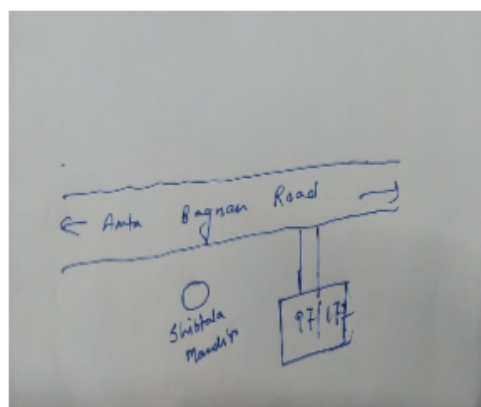

Key MAP View