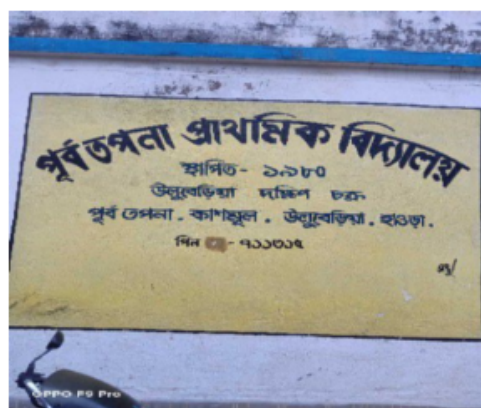

নির্বাচক নিবন্ধন আধিকারিকের স্বাক্ষর

Nazri Naksha

Google Map View

Polling Station Building Front View

Polling Station Front View

Cad View

Key MAP View

1	HLJ1360833	নাম : সেখ হাপিজুল পিতার নাম: সেখ সামসের বাড়ির নং : n0036 বয়স : 53 লিঙ্গ : পুরুষ	ফটো উপলব্ধ	2	HLJ2185486	নাম : মনোয়ারা বেগম স্বামীর নাম: সেখ আমানউল্লা বাড়ির নং : n0036 বয়স : 51 লিঙ্গ : মহিলা	ফটো উপলব্ধ	3	YTZ0414615	নাম : সেখ সাইফুল পিতার নাম: সেখ সামসের আলি বাড়ির নং : n0036 বয়স : 55 লিঙ্গ : পুরুষ	ফটো উপলব্ধ
4	HLJ3032182	নাম : মাজেদা বেগম স্বামীর নাম: সেখ হাপিজুল বাড়ির নং : n0036 বয়স : 41 লিঙ্গ : মহিলা	ফটো উপলব্ধ	S2 5	HLJ3302692	নাম : সেখ রহমত আলি পিতার নাম: সেখ সাজ্জাহান আলি বাড়ির নং : এন0147 বয়স : 52 লিঙ্গ : পুরুষ	ফটো উপলব্ধ	6	HLJ3302726	নাম : আরসিদা বেগম স্বামীর নাম: সেখ রহমত বাড়ির নং : এন0147 বয়স : 41 লিঙ্গ : মহিলা	ফটো উপলব্ধ
7	YTZ1899517	নাম : সাবেরা খাতুন পিতার নাম: সেখ সানোয়ার বাড়ির নং : নং095 বয়স : 25 লিঙ্গ : মহিলা	ফটো উপলব্ধ	8	YTZ1848407	নাম : সেখ মেহেরাজ পিতার নাম: হাপিজুল সেখ বাড়ির নং : এন0036 বয়স : 27 লিঙ্গ : পুরুষ	ফটো উপলব্ধ	9	YTZ2166304	নাম : তুহীন কুমার পরামানিক পিতার নাম: লাল্ট পরামানিক বাড়ির নং : N0000 বয়স : 24 লিঙ্গ : পুরুষ	ফটো উপলব্ধ
10	YTZ1736925	নাম : প্রিয়াঙ্কা পরামানিক স্বামীর নাম: প্রভাস পরামানিক বাড়ির নং : এন00 বয়স : 27 লিঙ্গ : মহিলা	ফটো উপলব্ধ	11	YTZ2425833	নাম : ফিরদাউস তাবাসুম স্বামীর নাম: সানওয়ার আলি খাঁ বাড়ির নং : নং00 বয়স : 23 লিঙ্গ : মহিলা	ফটো উপলব্ধ	12	YTZ2425668	নাম : রেশমা খাতুন স্বামীর নাম: সেখ আকতার আলি বাড়ির নং : নং00 বয়স : 38 লিঙ্গ : মহিলা	ফটো উপলব্ধ
13	YTZ1628452	নাম : জামিলা বেগম স্বামীর নাম: সেখ সাজ্জাহান বাড়ির নং : n0239 বয়স : 28 লিঙ্গ : মহিলা	ফটো উপলব্ধ	14	HLJ2887529	নাম : সেখ আকবর আলি পিতার নাম: মহম্মদ আলি বাড়ির নং : n0207 বয়স : 42 লিঙ্গ : পুরুষ	ফটো উপলব্ধ	15	YTZ1848522	নাম : পবিত্র কুল পিতার নাম: শান্তনু কুল বাড়ির নং : এন0126 বয়স : 26 লিঙ্গ : পুরুষ	ফটো উপলব্ধ
16	YTZ1337294	নাম : মনিরা বেগম স্বামীর নাম: সেখ সাইফুল বাড়ির নং : n0036 বয়স : 41 লিঙ্গ : মহিলা	ফটো উপলব্ধ	17	YTZ1533769	নাম : জুলেখা খাতুন পিতার নাম: জাহাঙ্গীর সেখ বাড়ির নং : n000 বয়স : 30 লিঙ্গ : মহিলা	ফটো উপলব্ধ	18	YTZ2425379	নাম : হালিমা খাতুন স্বামীর নাম: সেখ মোকসেদ বাড়ির নং : নং00 বয়স : 33 লিঙ্গ : মহিলা	ফটো উপলব্ধ
19	YTZ2425411	নাম : ইশরাত খাতুন স্বামীর নাম: সেখ সামিম বাড়ির নং : নং00 বয়স : 23 লিঙ্গ : মহিলা	ফটো উপলব্ধ	20	YTZ2425486	নাম : আয়েশা খাতুন স্বামীর নাম: সেখ আনোয়ার আলি বাড়ির নং : নং000 বয়স : 24 লিঙ্গ : মহিলা	ফটো উপলব্ধ	21	YTZ2425726	নাম : নারিসা খাতুন স্বামীর নাম: সেখ মুজাফফর বাড়ির নং : নং00 বয়স : 22 লিঙ্গ : মহিলা	ফটো উপলব্ধ
22	YTZ1757624	নাম : মীরা (দাস) সাতরা স্বামীর নাম: শচীন্দ্রনাথ সাতরা বাড়ির নং : n0209 বয়স : 36 লিঙ্গ : মহিলা	ফটো উপলব্ধ	23	YTZ2232148	নাম : আনিসুর রহমান পিতার নাম: আলমগীর সেখ বাড়ির নং : এন0079 বয়স : 24 লিঙ্গ : পুরুষ	ফটো উপলব্ধ	24	YTZ1712322	নাম : সেখ আরীফুল পিতার নাম: আলম সেখ বাড়ির নং : n0079 বয়স : 27 লিঙ্গ : পুরুষ	ফটো উপলব্ধ
25	YTZ2012706	নাম : সেখ আসগার আলি পিতার নাম: সেখ নজর আলি বাড়ির নং : n0079 বয়স : 81 লিঙ্গ : পুরুষ	ফটো উপলব্ধ	26	YTZ2012698	নাম : গোহরা বেগম স্বামীর নাম: সেখ আসগার আলি বাড়ির নং : n0079 বয়স : 31 লিঙ্গ : মহিলা	ফটো উপলব্ধ	27	YTZ2012490	নাম : সেখ আলম পিতার নাম: আসগার আলি বাড়ির নং : n0079 বয়স : 55 লিঙ্গ : পুরুষ	ফটো উপলব্ধ
28	HLJ2187532	নাম : আনসুরা সেখ স্বামীর নাম: আলম সেখ বাড়ির নং : n0079 বয়স : 42 লিঙ্গ : মহিলা	ফটো উপলব্ধ	29	HLJ2871895	নাম : সেখ আকতার পিতার নাম: সেখ আসগার আলি বাড়ির নং : n0079 বয়স : 39 লিঙ্গ : পুরুষ	ফটো উপলব্ধ	30	YTZ1337625	নাম : আসমিনা বেগম সেখ স্বামীর নাম: আক্তার আলি সেখ বাড়ির নং : n0079 বয়স : 34 লিঙ্গ : মহিলা	ফটো উপলব্ধ